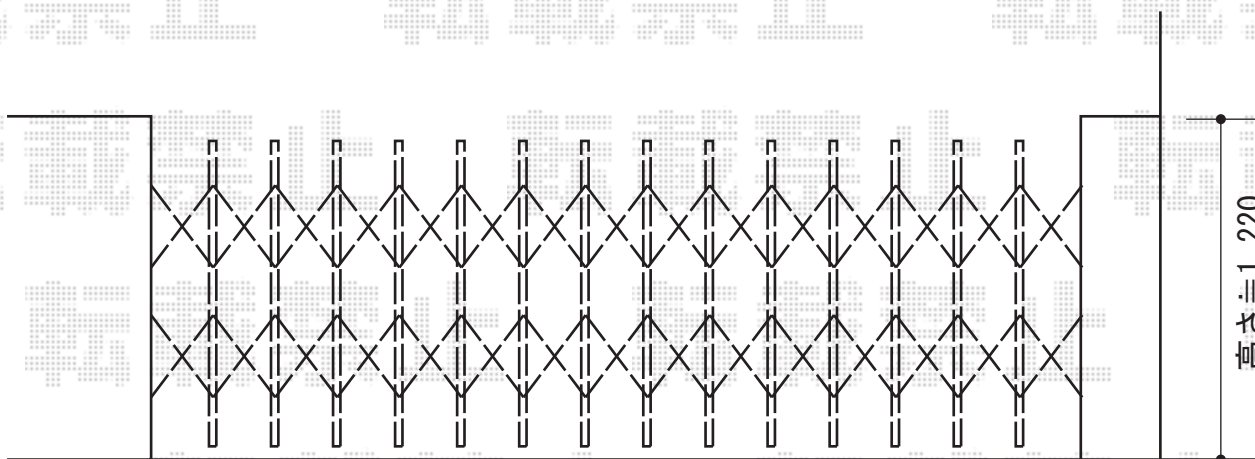

アルピタUR ノンレール 片開き

TOEX アルピタUR ノンレール 片開き
開口幅=3,400mm
全幅=3,541mm
たたみ幅=652mm
高さ=1,100mm
色：ブロンズ
キャスター数：2
落棒数：1

現場状況や作図制限により概略図の内容と多少の違いが生じることがございます。
施工時は、現場優先とさせて頂きたく思いますので、お立会い頂き、
最終のご指示のほど、何卒、宜しくお願い致します。

EX-SHOP
HTTP://WWW.EX-SHOP.NET

担当：岡本