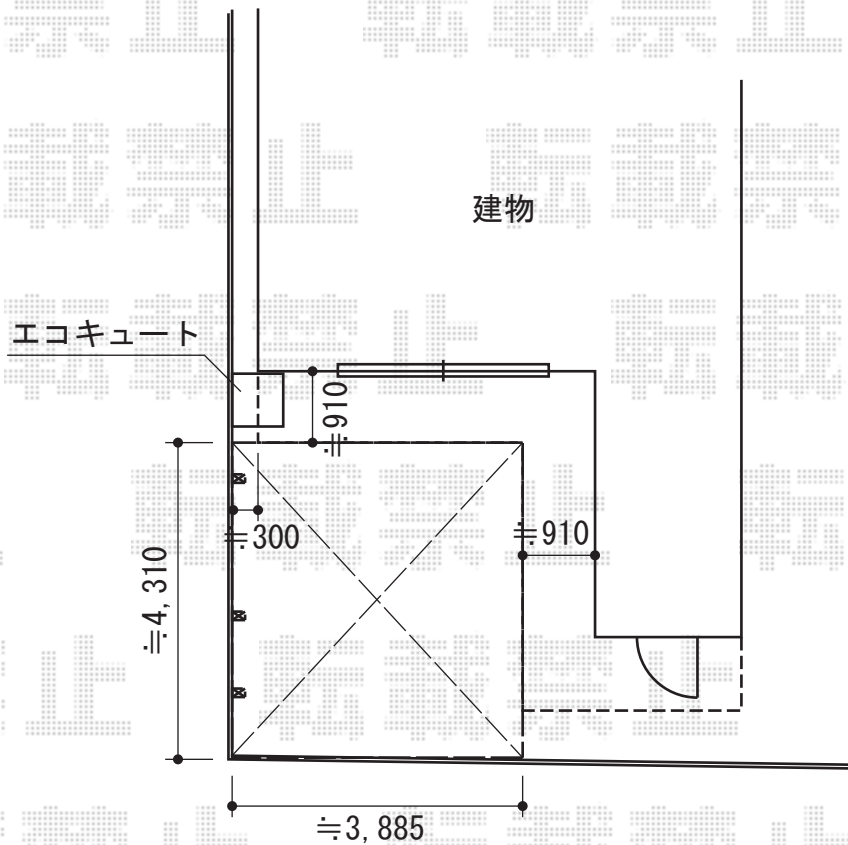

# ルーフポートシグマIII 積雪～30cm対応

## ルーフポートシグマIII 積雪～30cm対応

幅=3,899mm

奥行=4,980mm

色：シャイングレー

屋根材：ガリレポリカ（クリアマット/すりガラス調）

柱仕様：ロング柱23仕様（有効高 約2,732mm）

追加部材：梁キャップセット×1

現場状況や作図制限により概略図の内容と多少の違いが生じることがございます。  
施工時は、現場優先とさせて頂きたく思いますので、お立会い頂き、  
最終のご指示のほど、何卒、宜しくお願い致します。