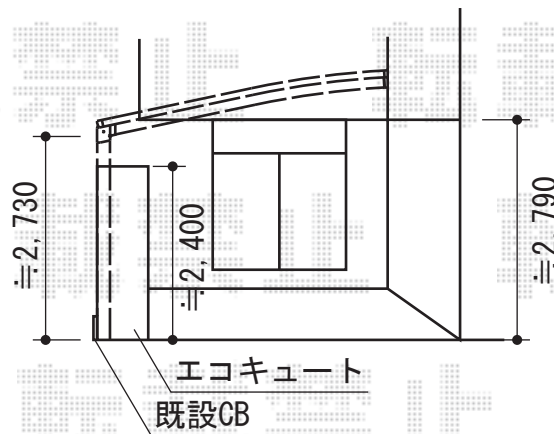

# ルーフポートシグマIII 積雪～30cm対応

## ルーフポートシグマIII 積雪～30cm対応

幅=3,899mm

奥行=4,980mm

色：シャイングレー

屋根材：ガリレポリカ（クリアマット/すりガラス調）

柱仕様：ロング柱23仕様（有効高 約2,732mm）

追加部材：梁キャップセット×1

現場状況や作図制限により概略図の内容と多少の違いが生じることがございます。  
施工時は、現場優先とさせて頂きたく思いますので、お立会い頂き、  
最終のご指示のほど、何卒、宜しくお願い致します。