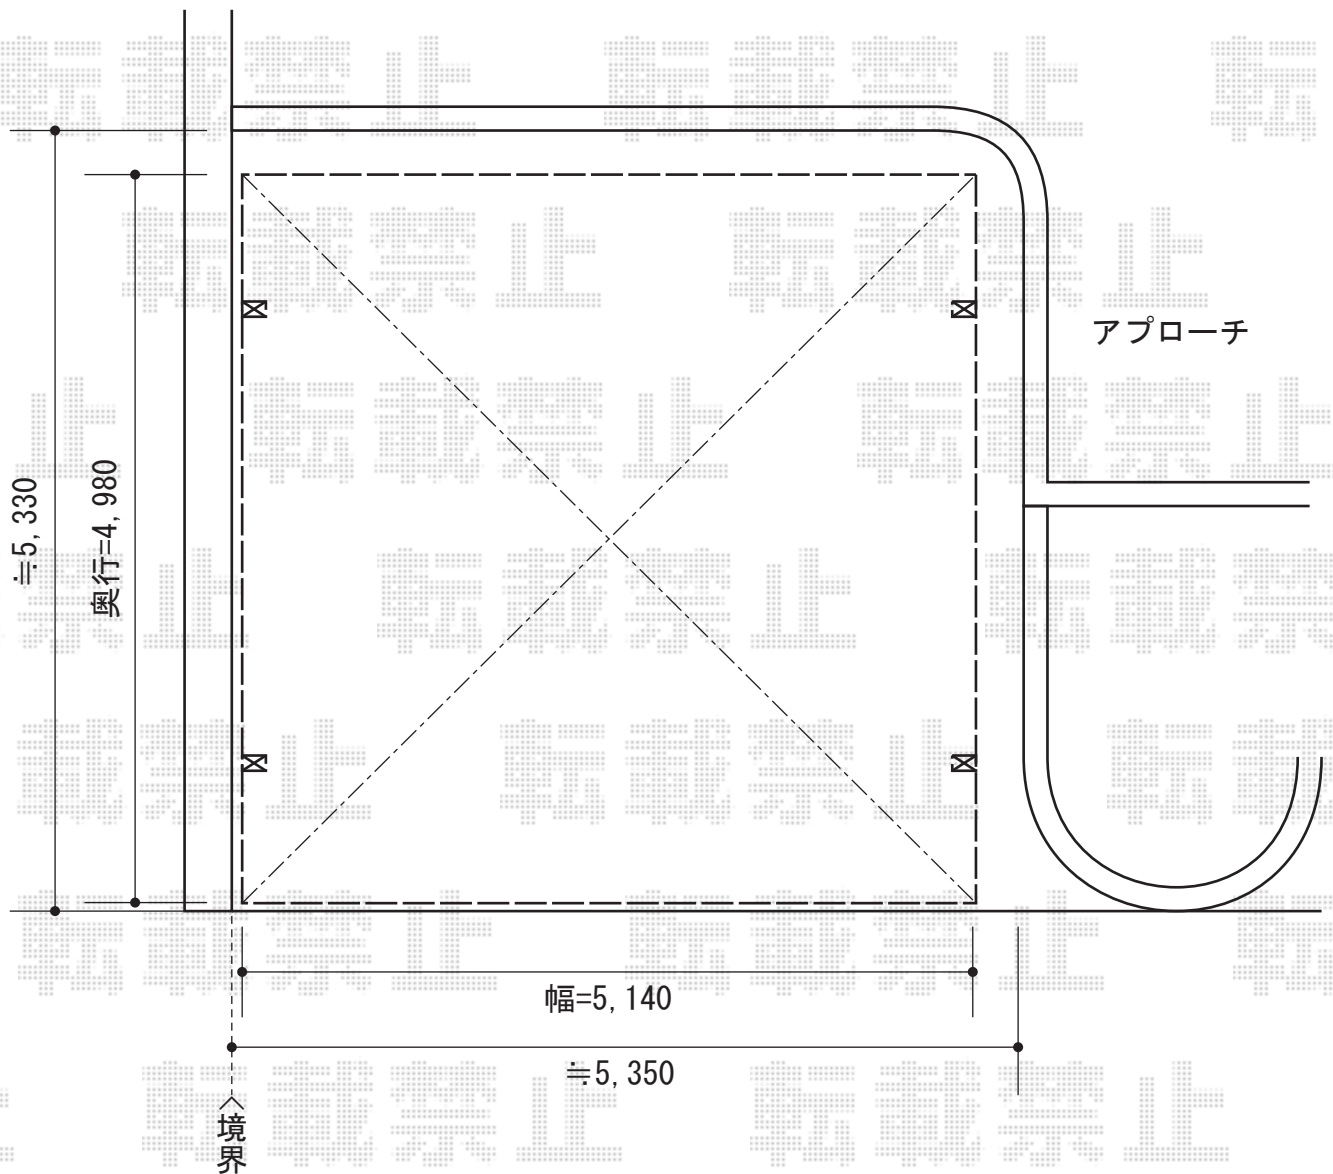

# カーブポートシグマIII ワイド 積雪~30cm対応

トステム カーブポートシグマIII ワイド 積雪~30cm対応  
幅=5,140mm  
奥行=4,980mm  
色：シャイングレー  
屋根材：熱線吸収アクアポリカーボネート（ライトブルー）  
柱仕様：標準柱仕様（有効高 約1,800mm）  
：ロング柱23仕様（有効高 約2,300mm）

現場状況や作図制限により概略図の内容と多少の違いが生じることがございます。  
施工時は、現場優先とさせて頂きたく思いますので、お立会い頂き、  
最終のご指示のほど、何卒、宜しくお願い致します。