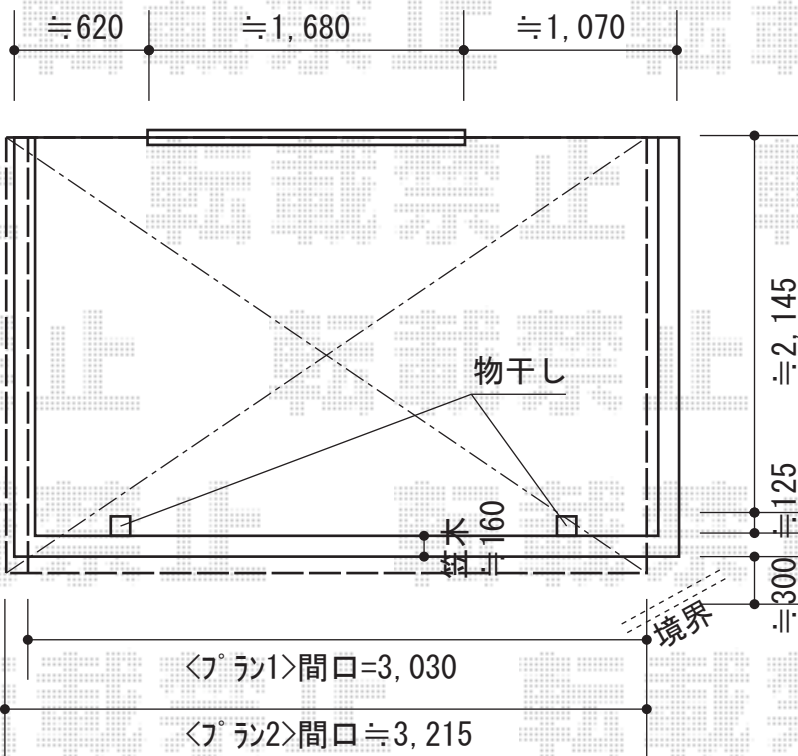

ヴェクターテラス R型 1500 屋根タイプ 単体 積雪~50cm対応

YKK AP ヴェクターテラス R型 1500 屋根タイプ 単体 積雪~50cm対応
 間口=関東間2.0間 (柱芯々3,358mm 屋根幅3,670mm)
 出幅=8尺 (2,370mm)
 色 : プラチナステン
 屋根材 : ポリカーボネート (トーマイマツト/すりガラス調)
 柱仕様 : 柱奥行移動タイプ (柱2本)
 施工方法 : 下止め
 躯体式バルコニー用部品 : Bタイプ 中間用 2個入り×3セット