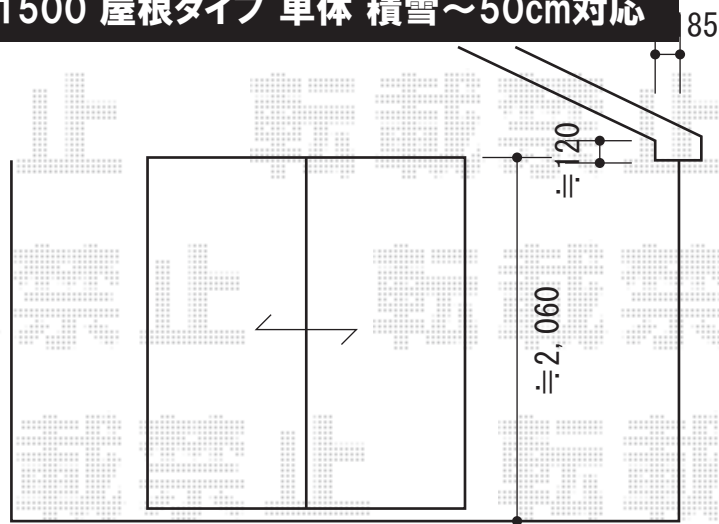

ヴェクターテラス R型 1500 屋根タイプ 単体 積雪~50cm対応

YKK AP ヴェクターテラス R型 1500 屋根タイプ 単体 積雪~50cm対応
 間口=関東間2.0間 (柱芯々3,358mm 屋根幅3,670mm)
 出幅=8尺 (2,370mm)
 色 : プラチナステン
 屋根材 : ポリカーボネート (トーマイマツト/すりガラス調)
 柱仕様 : 柱奥行移動タイプ (柱2本)
 施工方法 : 下止め
 躯体式バルコニー用部品 : Bタイプ 中間用 2個入り×3セット