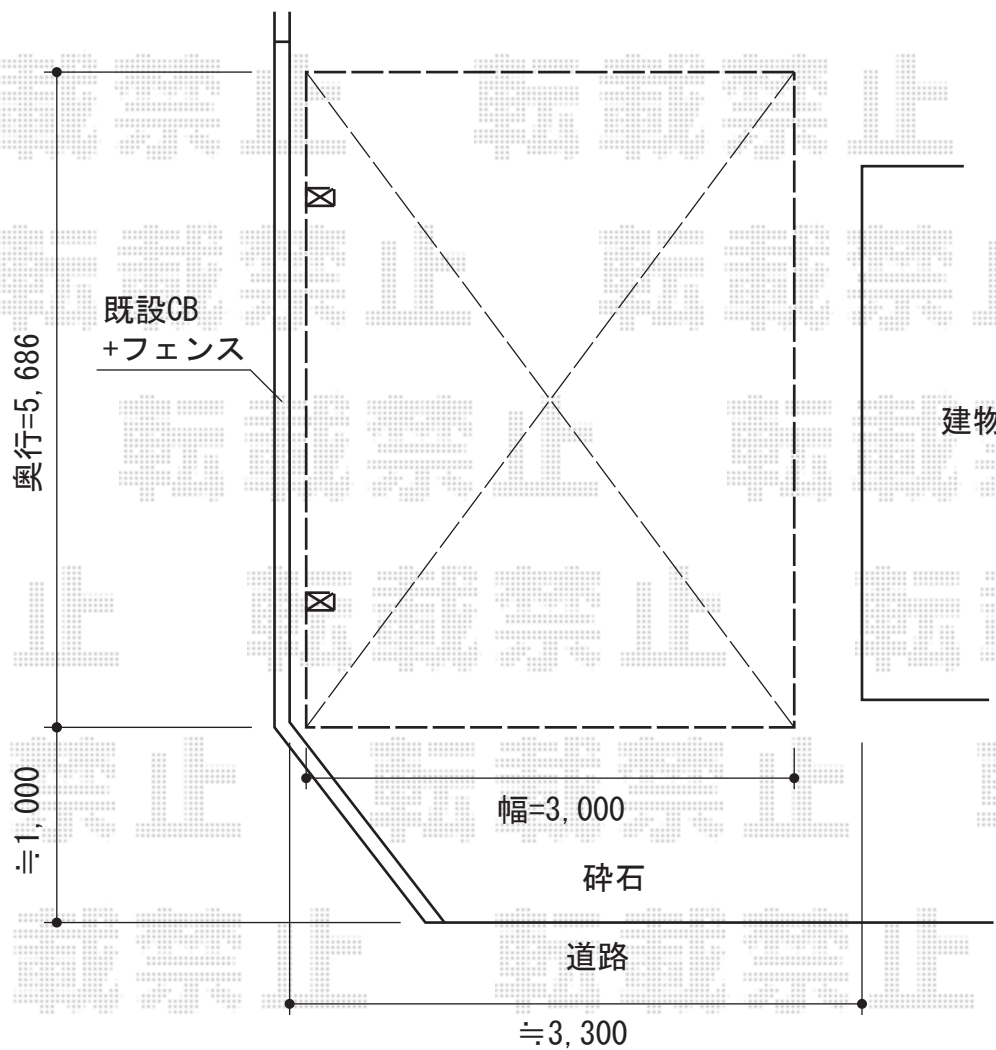

カーブポートシグマIII 積雪～30cm対応

トステム カーブポートシグマIII 積雪～30cm対応
幅=3,000mm
奥行=5,686mm
色：シャイングレー
屋根材：ガリレポリカ（クリアマット/すりガラス調）
柱仕様：ロング柱23仕様（有効高 約2,300mm）

現場状況や作図制限により概略図の内容と多少の違いが生じることがございます。
施工時は、現場優先とさせて頂きたく思いますので、お立会い頂き、
最終のご指示のほど、何卒、宜しくお願い致します。