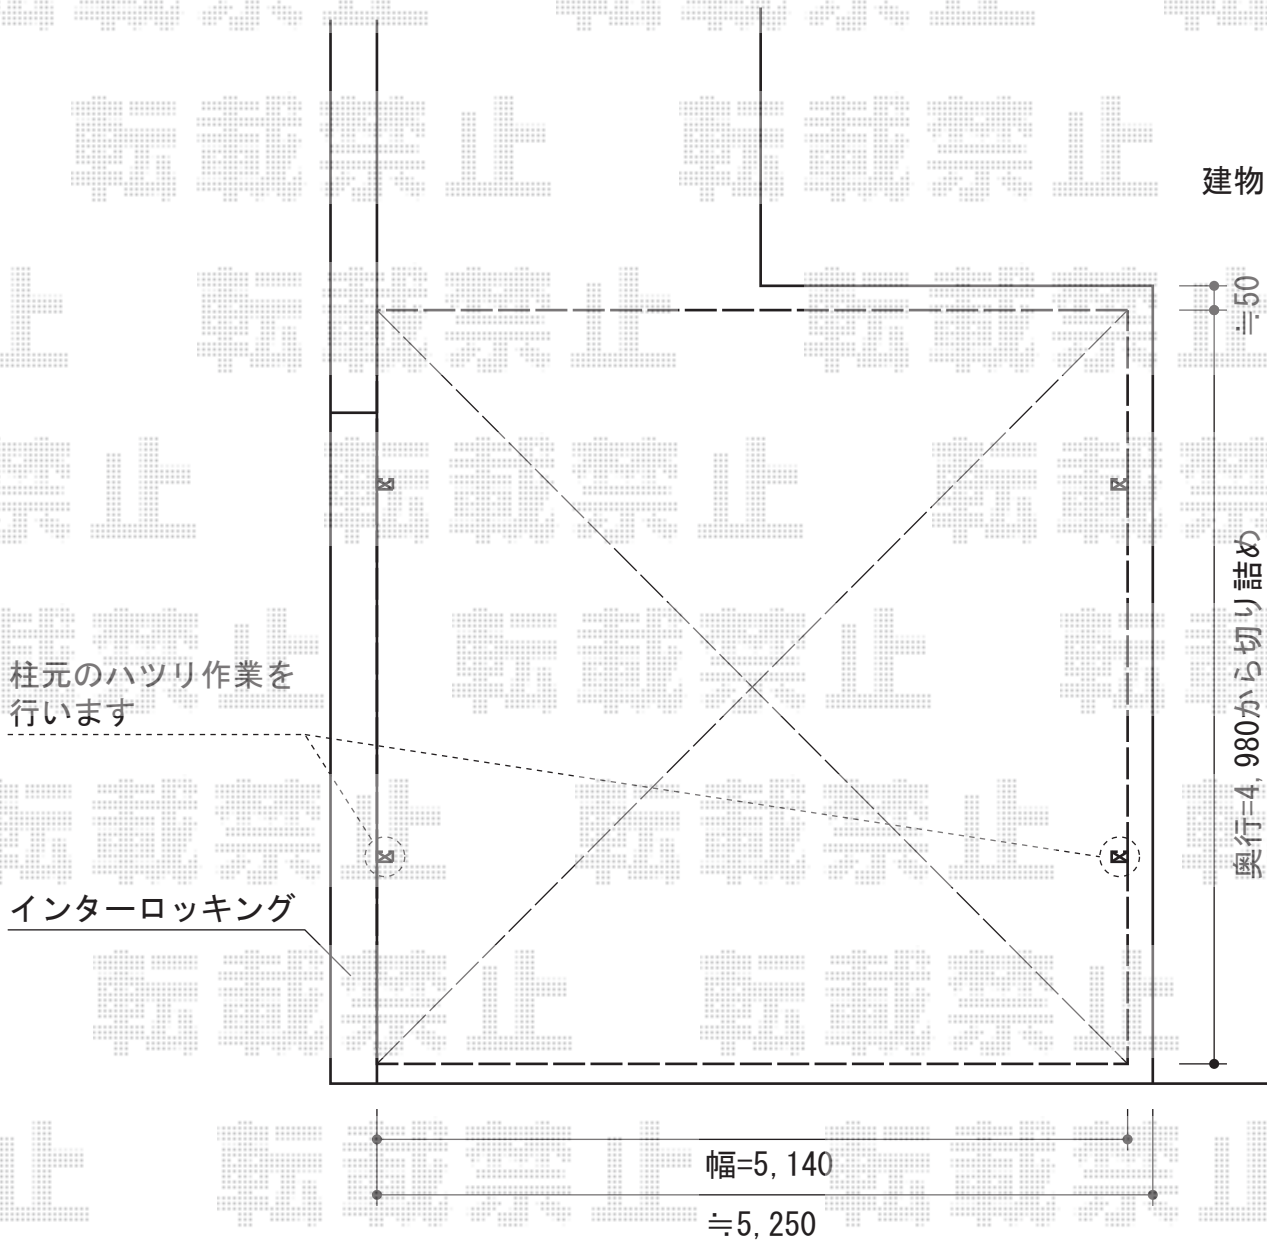

カーブポートシグマIII ワイド 積雪～30cm対応

トステム カーブポートシグマIII ワイド 積雪～30cm対応
幅=5,140mm
奥行=4,980mm
色：シャイングレー
屋根材：ガリレポリカ（クリアマット/すりガラス調）
柱仕様：標準柱仕様（有効高 約1,800mm）

現場状況や作図制限により概略図の内容と多少の違いが生じることがございます。
施工時は、現場優先とさせていただきますので、お立会い頂き、
最終のご指示のほど、何卒、宜しくお願い致します。