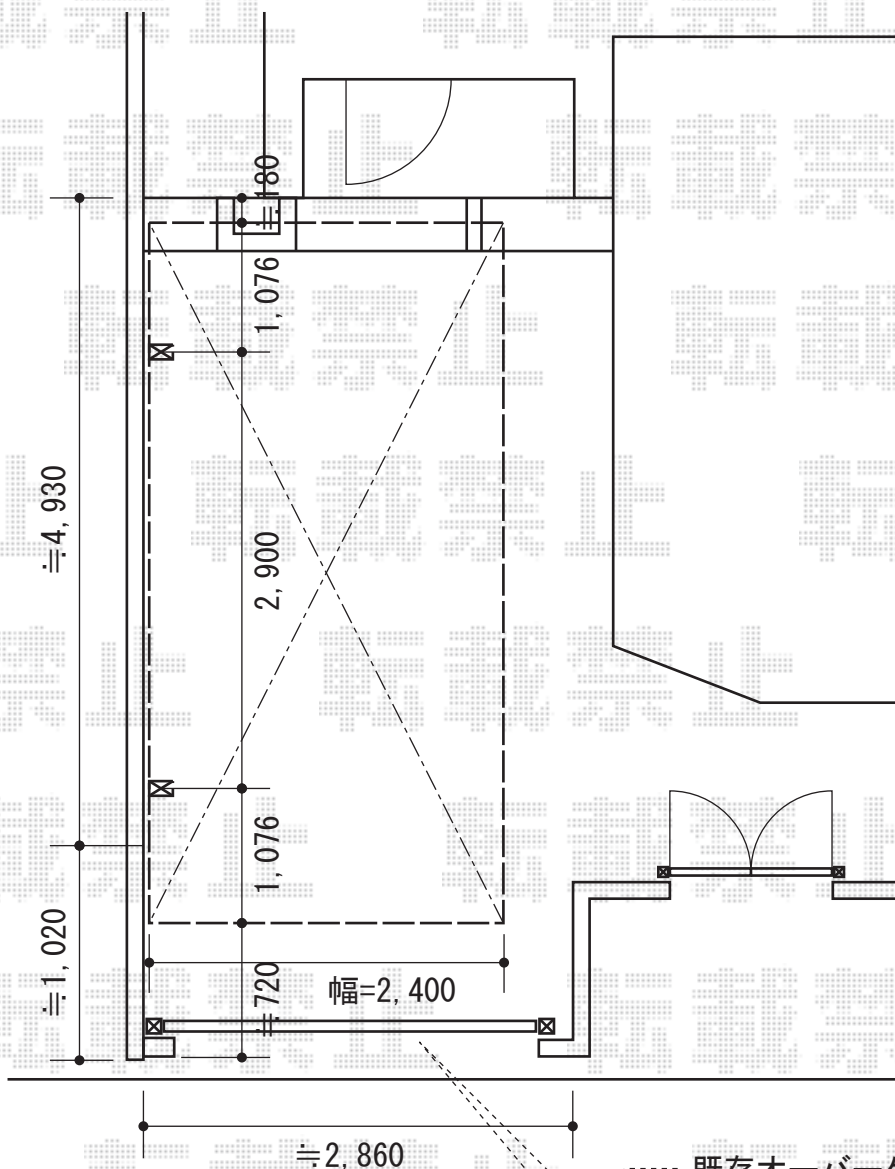

プレシオスポート 積雪～20cm対応

既存オーバーゲート、  
一部残します

撤去

カット

カット

Value Select プレシオスポート 積雪～20cm対応  
幅=2,400mm  
奥行=5,052mm  
色：ノーブルステン  
屋根材：ポリカーボネート（スカイブルー）  
柱仕様：標準柱仕様（有効高 約1,800mm）

現場状況や作図制限により概略図の内容と多少の違いが生じることがございます。  
施工時は、現場優先とさせて頂きたく思いますので、お立会い頂き、  
最終のご指示のほど、何卒、宜しくお願い致します。