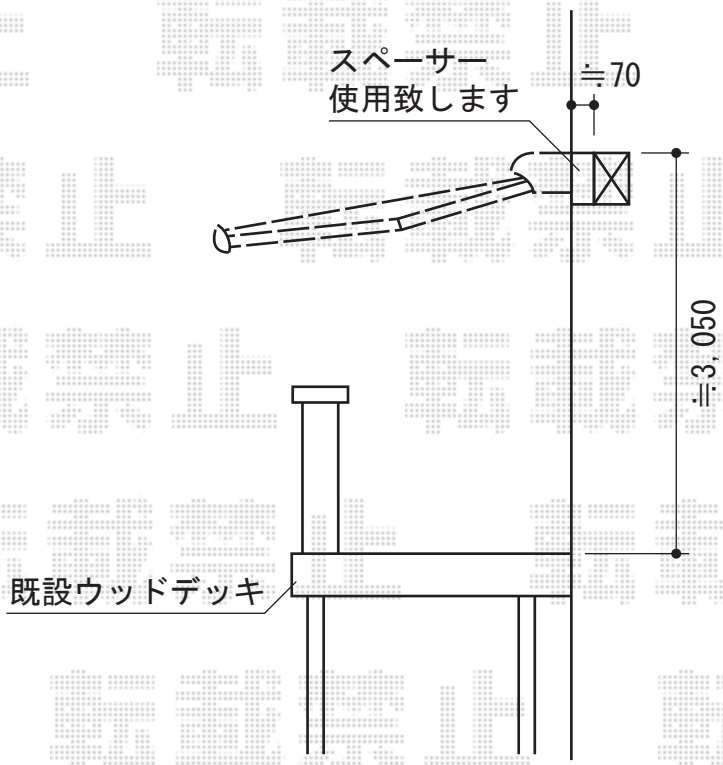

彩鳥C型 ボックスタイプ 手動式

トステム 彩鳥C型 ボックスタイプ 手動式
間口=関東間2.5間(4,550mm)
出幅=2,000mm
本体色：オータムブラウン
キャンバス色：ポリエステル(フレッシュグリーン)
駆動：外観右手動式
クランクハンドル：L=1,700タイプ
追加部材：加工用形材一式

現場状況や作図制限により概略図の内容と多少の違いが生じることがございます。
施工時は、現場優先とさせて頂きたく思いますので、お立会い頂き、
最終のご指示のほど、何卒、宜しくお願い致します。