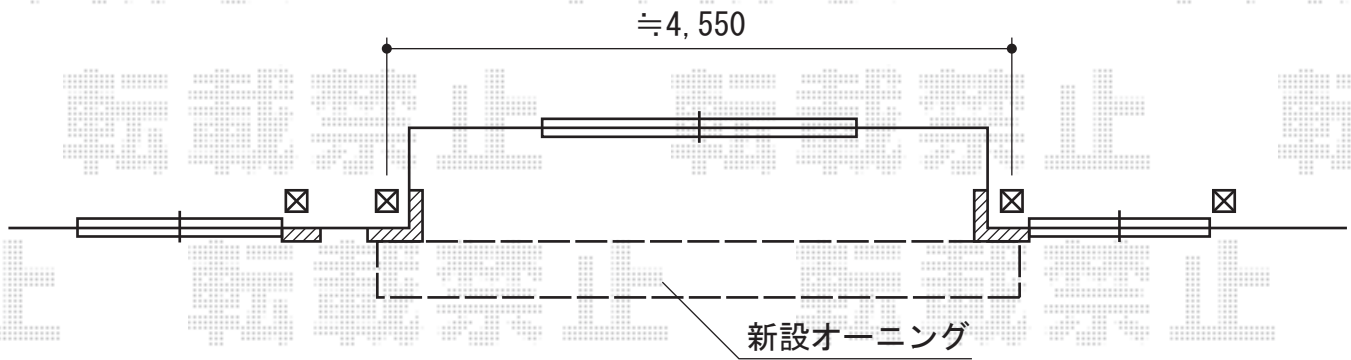

彩鳥C型 ボックスタイプ 手動式

トステム 彩鳥C型 ボックスタイプ 手動式
間口=関東間2.5間(4,550mm)
出幅=2,000mm
本体色：オータムブラウン
キャンバス色：ポリエステル(フレッシュグリーン)
駆動：外観右手動式
クランクハンドル：L=1,700タイプ
追加部材：加工用形材一式

現場状況や作図制限により概略図の内容と多少の違いが生じることがございます。
施工時は、現場優先とさせて頂きたく思いますので、お立会い頂き、
最終のご指示のほど、何卒、宜しくお願い致します。