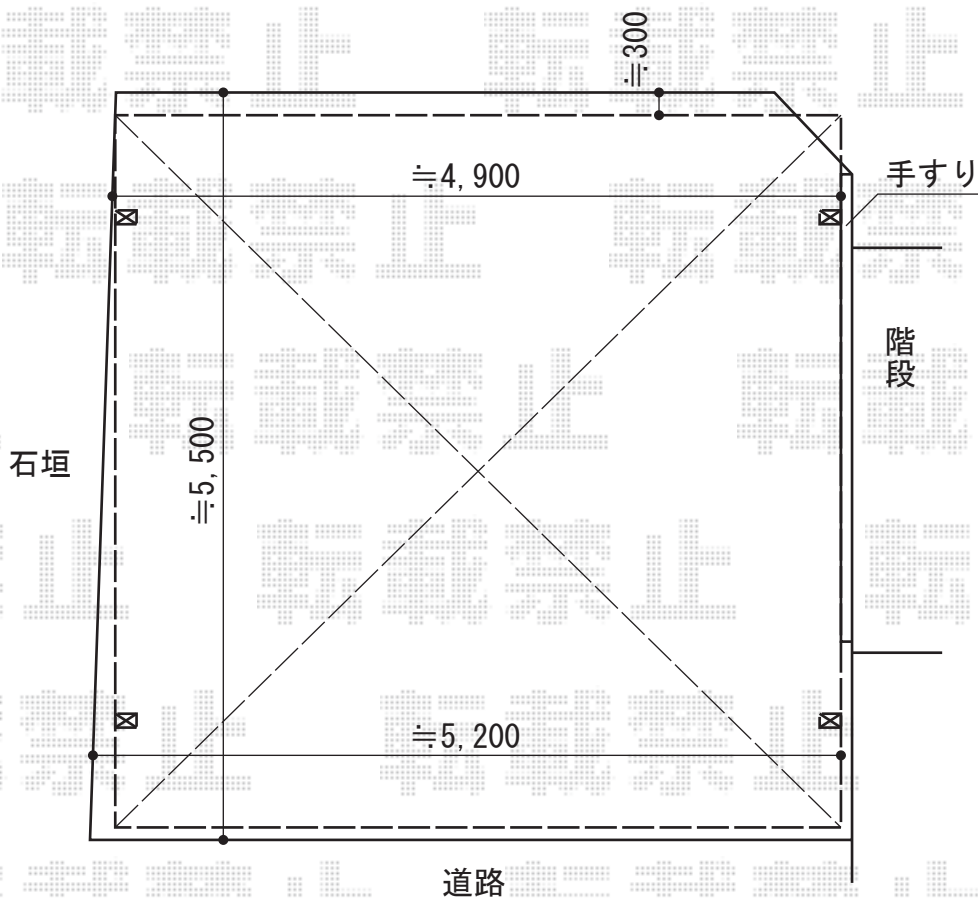

アーキデュオ ワイド 積雪～20cm対応

TOEX アーキデュオ ワイド 積雪～20cm対応  
幅=5,441mm  
奥行=5,019mm  
色：シャイングレー  
屋根材：ポリカーボネート  
(クリアマット/すりガラス調)  
柱仕様：ロング柱25仕様 (有効高 約2,500mm)

現場状況や作図制限により概略図の内容と多少の違いが生じることがございます。  
施工時は、現場優先とさせて頂きたく思いますので、お立会い頂き、  
最終のご指示のほど、何卒、宜しくお願い致します。