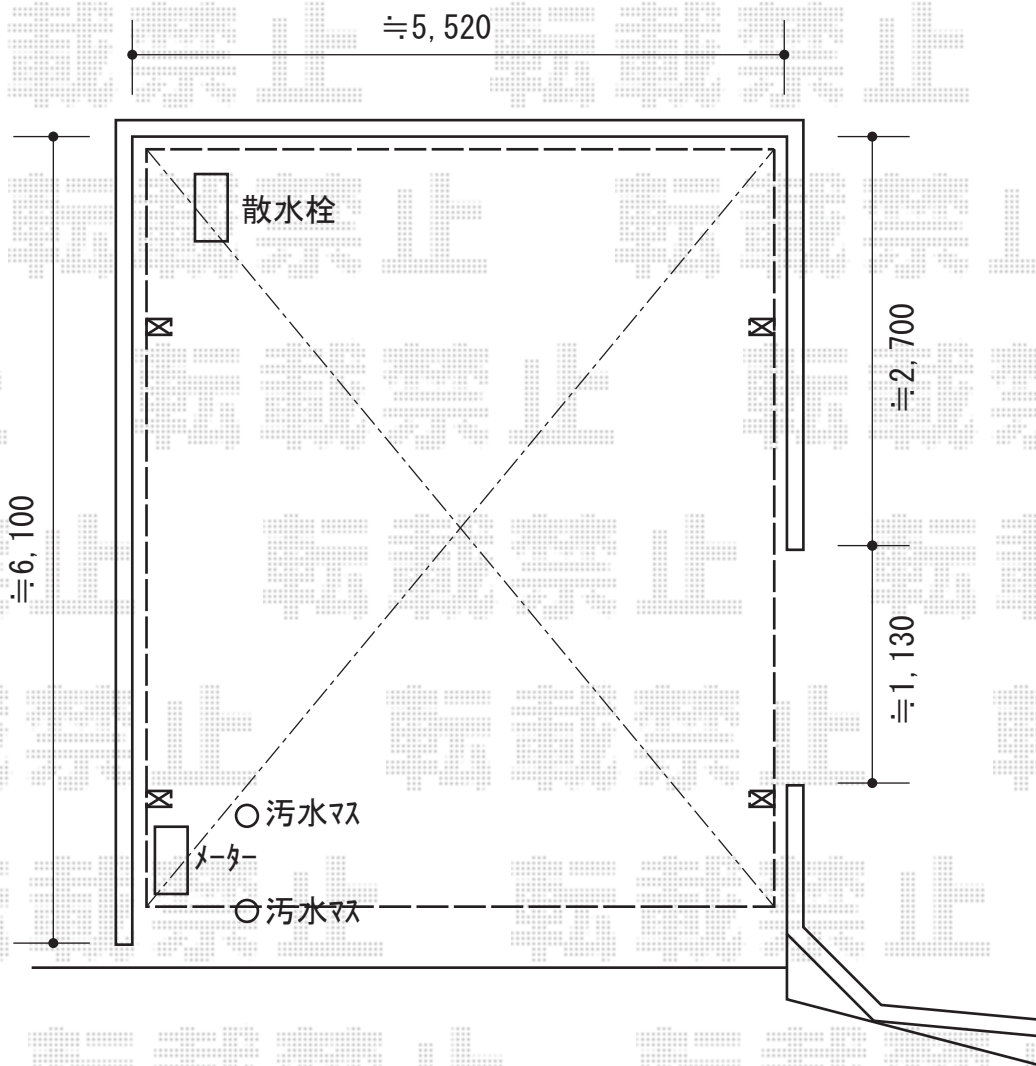

カーブポートシグマIII ワイド 積雪～30cm対応

トステム カーブポートシグマIII ワイド  
積雪～30cm対応  
幅=5,443mm  
奥行=5,686mm  
色：シャイングレー  
屋根材：熱線吸収アクアポリカーボネート  
(ライトブルー)  
柱仕様：ロング柱23仕様 (有効高 約2,300mm)

現場状況や作図制限により概略図の内容と多少の違いが生じることがございます。  
施工時は、現場優先とさせて頂きたく思いますので、お立会い頂き、  
最終のご指示のほど、何卒、宜しくお願い致します。