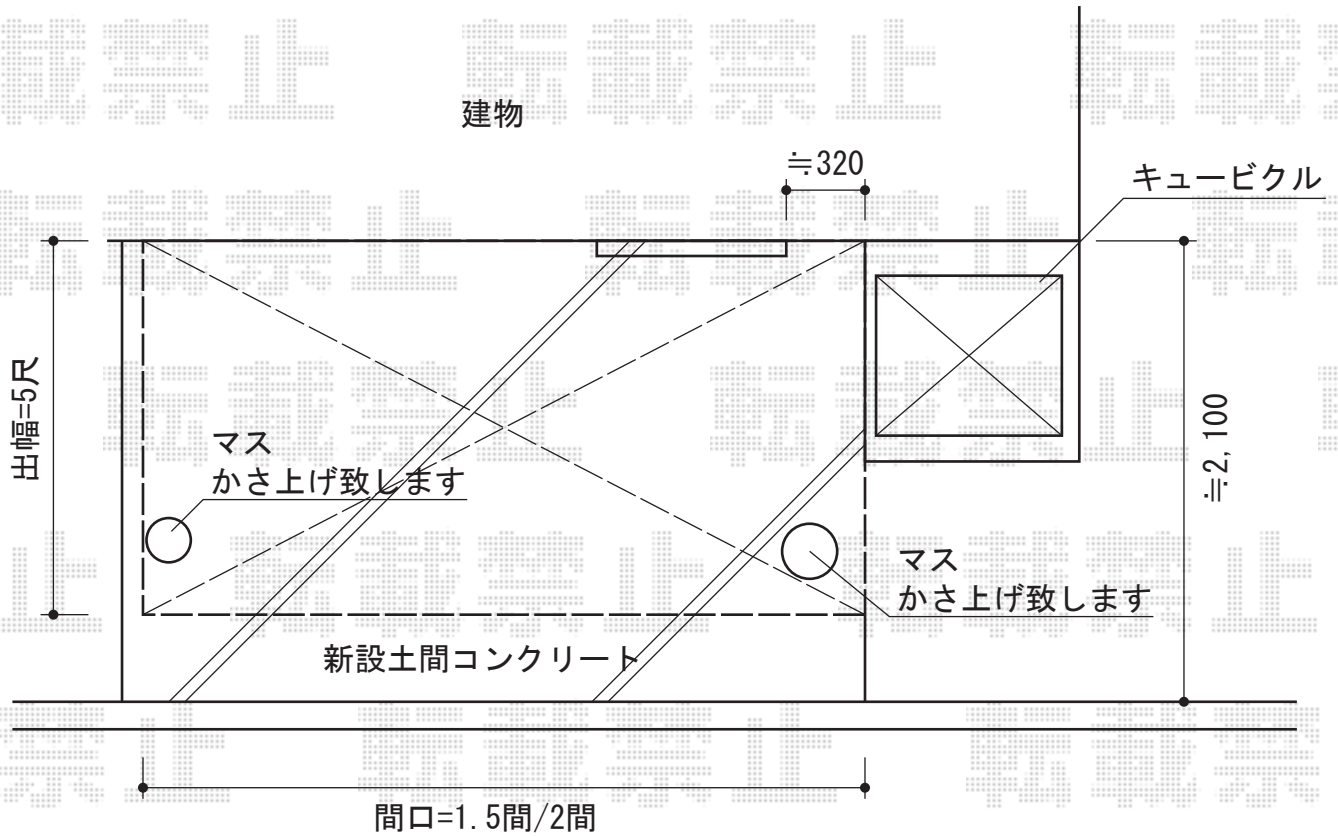

ライザーテラスII R型 単体 テラスタイプ 積雪～20cm対応

トステム ライザーテラスII R型 単体 テラスタイプ 積雪～20cm対応
 間口=①関東間1.5間 (柱芯々2,530mm 屋根幅2,750mm)
 ②関東間2.0間 (柱芯々3,440mm 屋根幅3,660mm)
 出幅=5尺 (1,485mm)
 色：オータムブラウン
 屋根材：ポリカーボネート (ブラウン)
 柱仕様：柱位置固定タイプ (柱2本)
 施工方法：上止め仕様
 オプション：吊り下げ物干し 標準 2本入