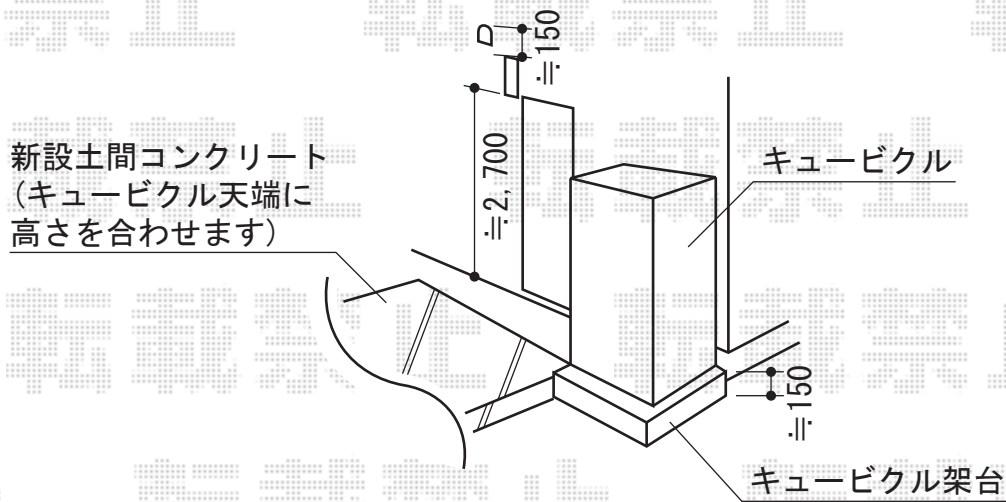

ライザーテラスII R型 単体 テラスタイプ 積雪～20cm対応

トステム ライザーテラスII R型 単体 テラスタイプ 積雪～20cm対応
 間口=①関東間1.5間 (柱芯々2,530mm 屋根幅2,750mm)
 ②関東間2.0間 (柱芯々3,440mm 屋根幅3,660mm)
 出幅=5尺 (1,485mm)
 色：オータムブラウン
 屋根材：ポリカーボネート (ブラウン)
 柱仕様：柱位置固定タイプ (柱2本)
 施工方法：上止め仕様
 オプション：吊り下げ物干し 標準 2本入