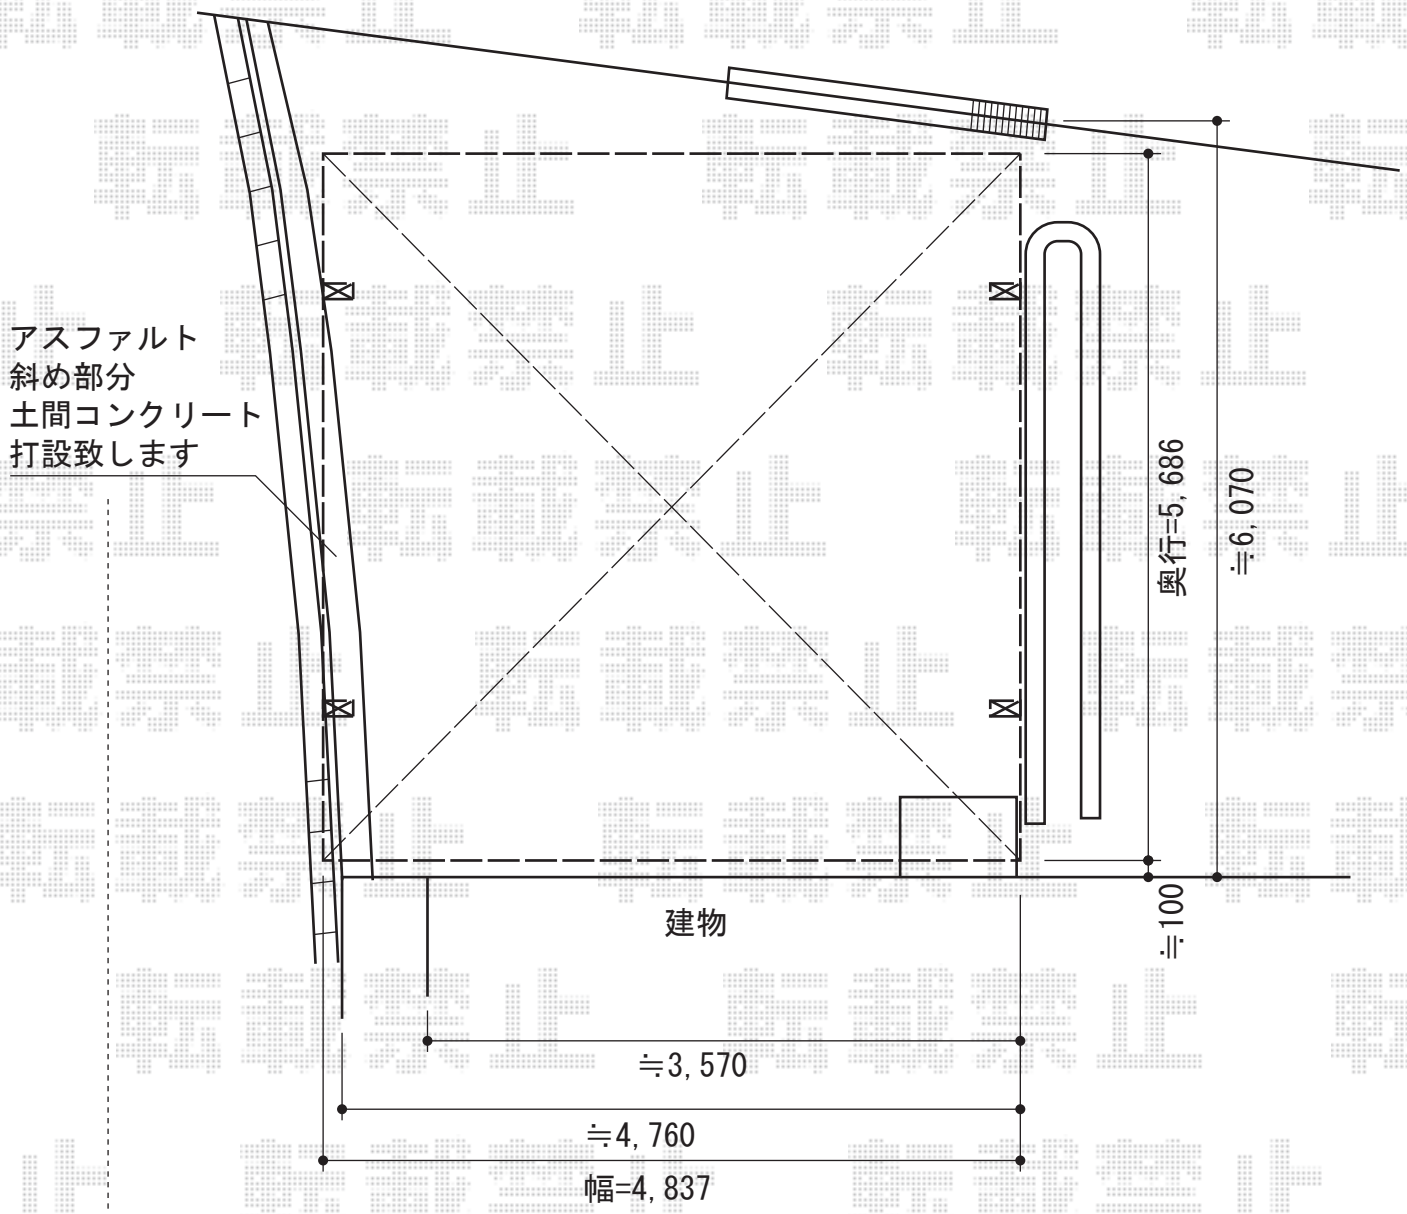

カーポートシグマIII ワイド 積雪~30cm対応

トステム カーポートシグマIII ワイド
積雪~30cm対応
幅=4,837mm
奥行=5,686mm
色：ホワイト
屋根材：熱線吸収アクアポリカーボネート
(ライトブルー)
柱仕様：ロング柱23仕様 (有効高 約2,300mm)

現場状況や作図制限により概略図の内容と多少の違いが生じることがございます。
施工時は、現場優先とさせて頂きたく思いますので、お立会い頂き、
最終のご指示のほど、何卒、宜しくお願い致します。