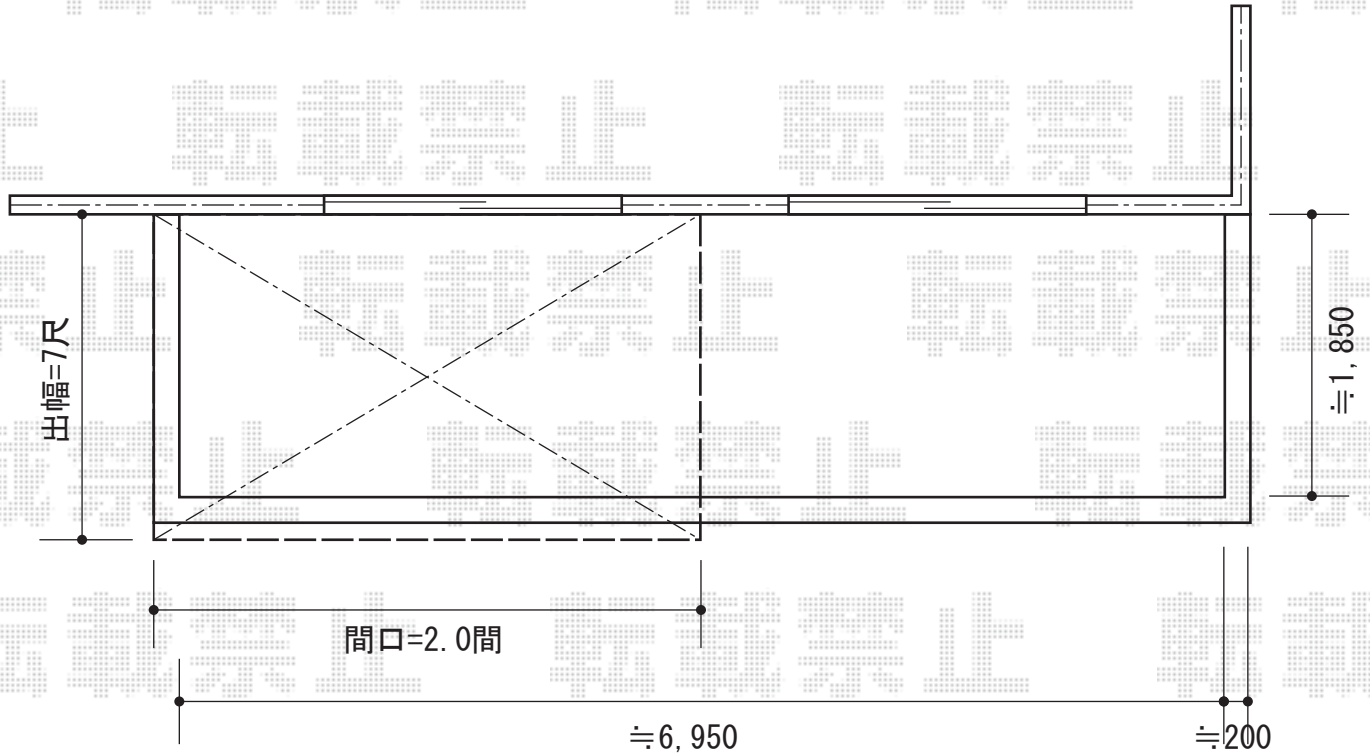

ベクターテラス R型 屋根タイプ 単体 積雪～20cm対応

YKK AP ベクターテラス R型 屋根タイプ 単体 積雪～20cm対応
間口=関東間2.0間 (柱芯々3,358mm 屋根幅3,670mm)
出幅=7尺 (2,070mm)
色：プラチナステン
屋根材：ポリカーボネート (トーマイマット/すりガラス調)
柱仕様：柱奥行移動タイプ (柱2本)

トステム 吊り下げ物干し 長さ標準 ワイドタイプ 2本入り
色：シャイングレー