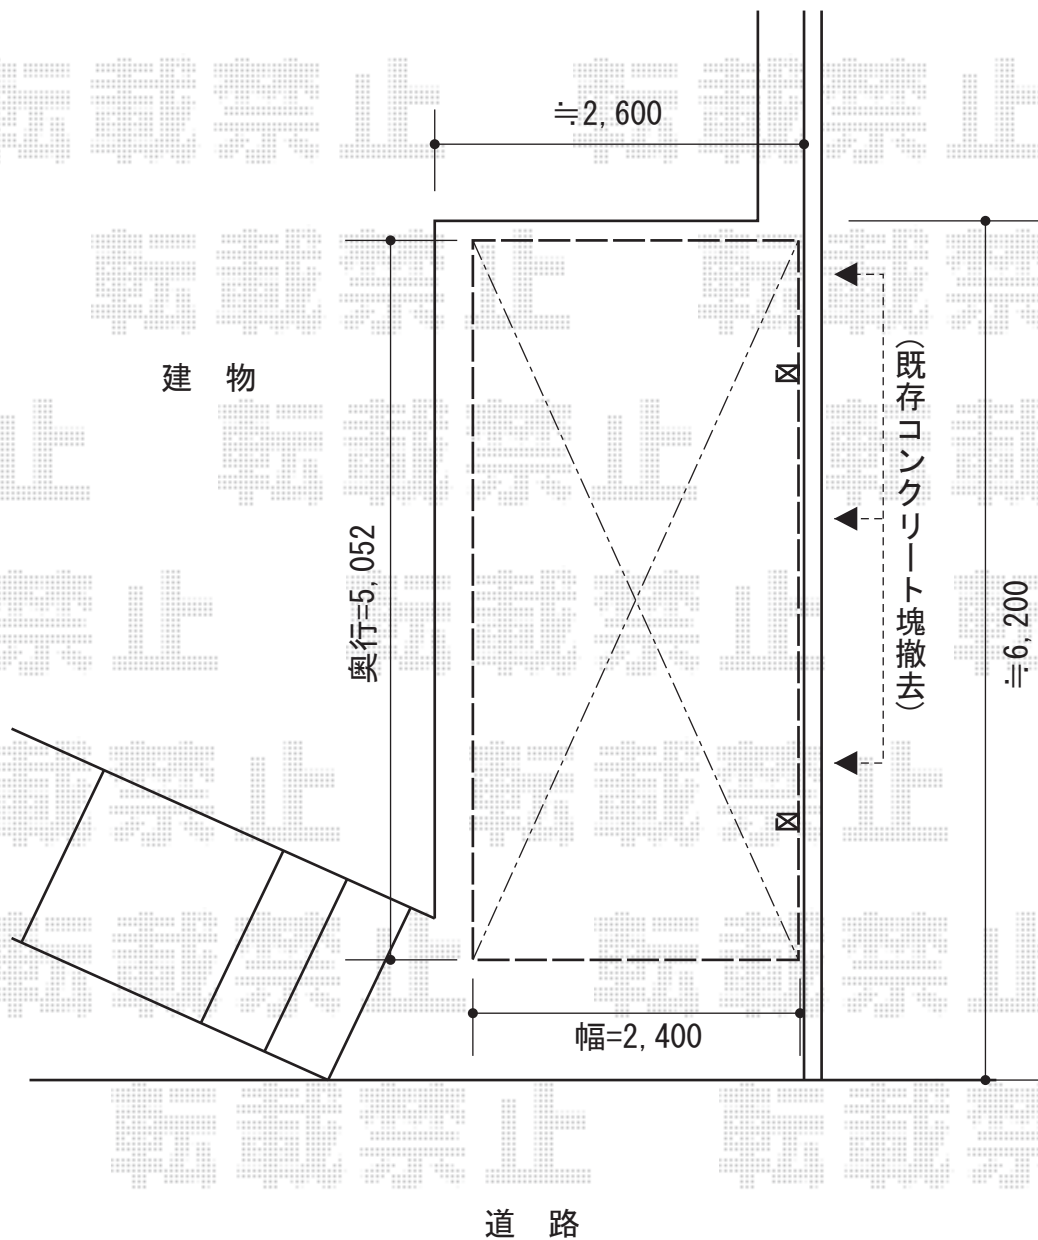

プレシオSPORT 積雪～20cm対応

Value Select プレシオSPORT 積雪～20cm対応
幅=2,400mm
奥行=5,052mm
色：ノーブルステン
屋根材：ポリカーボネート（スカイブルー）
柱仕様：ハイルーフ仕様（有効高 約2,250mm）

現場状況や作図制限により概略図の内容と多少の違いが生じることがございます。
施工時は、現場優先とさせて頂きたく思いますので、お立会い頂き、
最終のご指示のほど、何卒、宜しくお願い致します。