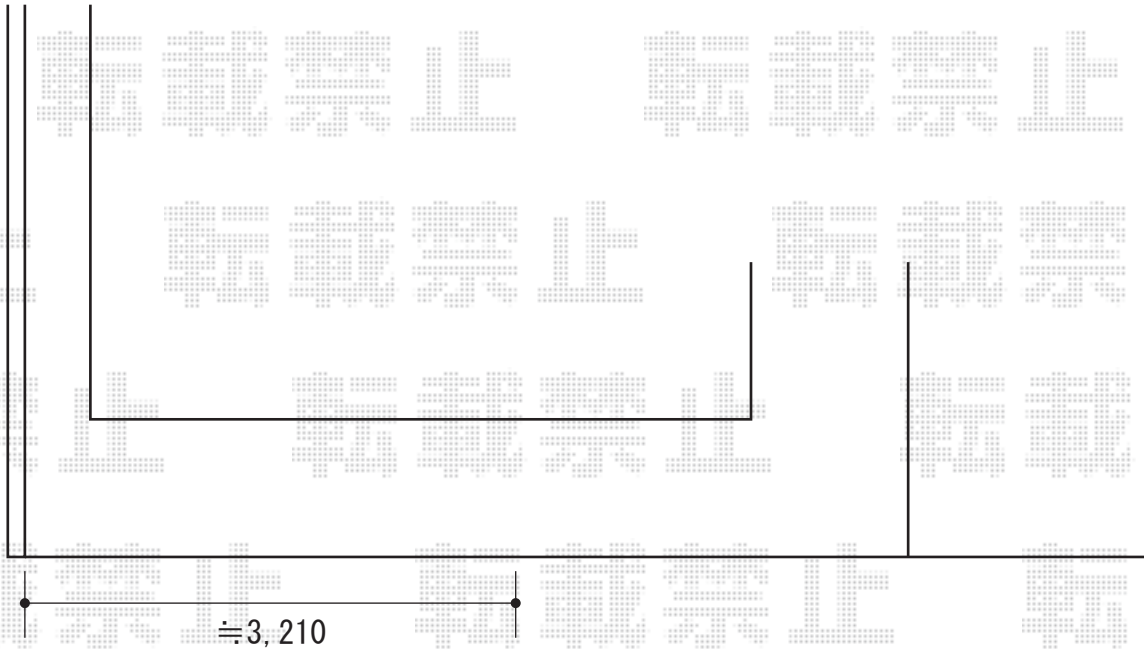

トリップゲート ペットガード型 ノンレール 片開き

Value Select トリップゲート ペットガード型 ノンレール 片開き
開口幅=3,255mm
全幅=3,355mm
たたみ幅=640mm
高さ=1,200mm
色：ダークブロンズ
キャスター数：2
落棒数：2

現場状況や作図制限により概略図の内容と多少の違いが生じることがございます。
施工時は、現場優先とさせて頂きたく思いますので、お立会い頂き、
最終のご指示のほど、何卒、宜しくお願い致します。