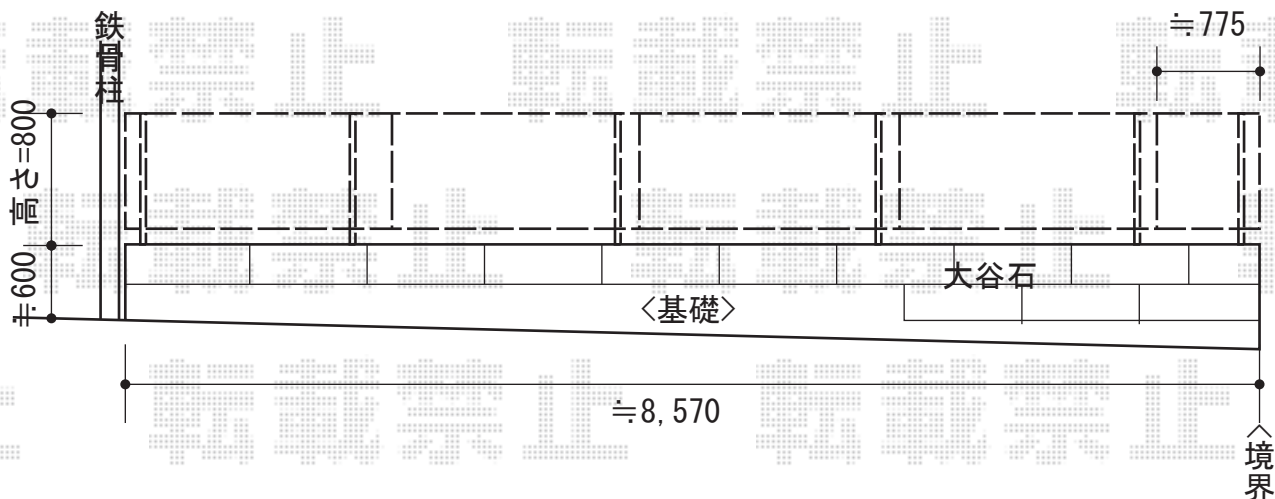

シャレオR4型フェンス

T0EX シャレオR4型フェンス

本体1枚 (W×H) = (1,979×800mm/¥30,800.-) × 5

柱仕様：フリーポールT-8 (¥3,000.-) × 11/部品セットC (¥550.-) × 11

色：シャイングレー

部品：端部キャップC (¥550.-) × 1

現場状況や作図制限により概略図の内容と多少の違いが生じることがございます。
施工時は、現場優先とさせて頂きたく思いますので、お立会い頂き、
最終のご指示のほど、何卒、宜しくお願い致します。