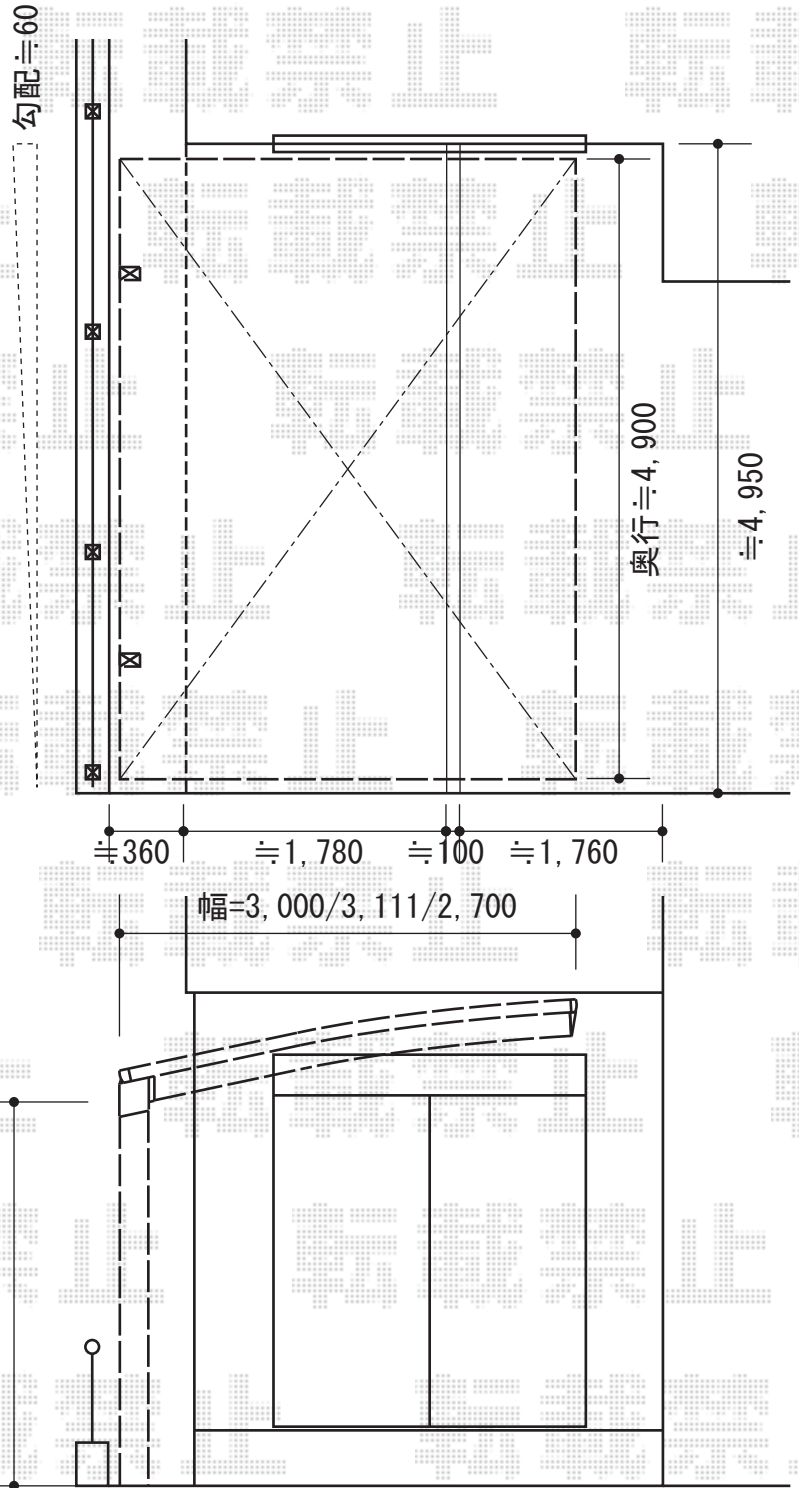

カムフィNex R 積雪～20cm対応

(1) 三協立山アルミ
カムフィNex R 積雪～20cm対応
幅=3,000mm
奥行=5,057mm
色：サンシルバー
屋根材：ポリカーボネート（ブルースモーク）
柱仕様：ロング柱仕様（有効高 約2,310mm）

現場状況や作図制限により概略図の内容と多少の違いが生じることがございます。
施工時は、現場優先とさせて頂きたく思いますので、お立会い頂き、
最終のご指示のほど、何卒、宜しくお願い致します。