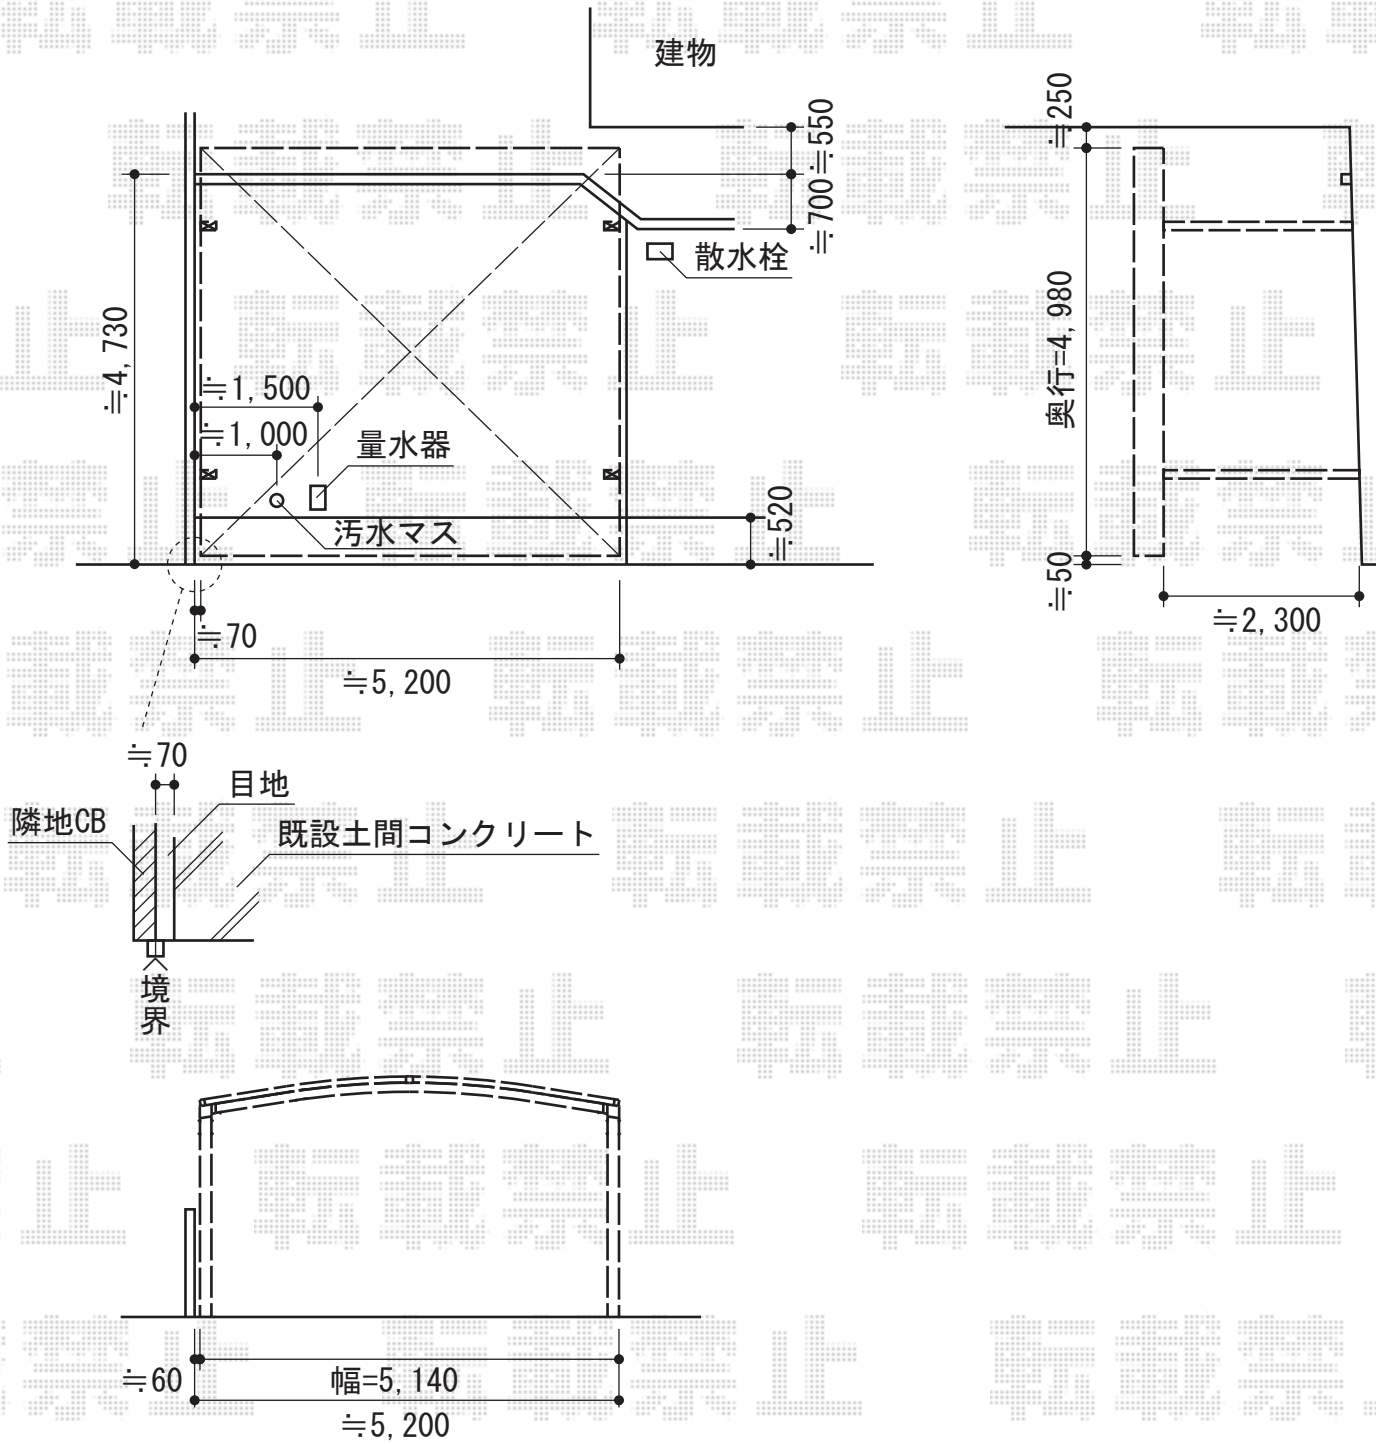

カーブポートシグマIII ワイド 積雪~30cm対応

トステム カーブポートシグマIII ワイド 積雪~30cm対応
 幅=5,140mm
 奥行=4,980mm
 色：ホワイト
 屋根材：ポリカーボネート（ブルースモーク）
 柱仕様：ロング柱23仕様（有効高 約2,300mm）

現場状況や作図制限により概略図の内容と多少の違いが生じることがございます。
 施工時は、現場優先とさせて頂きたく思いますので、お立会い頂き、
 最終のご指示のほど、何卒、宜しくお願い致します。