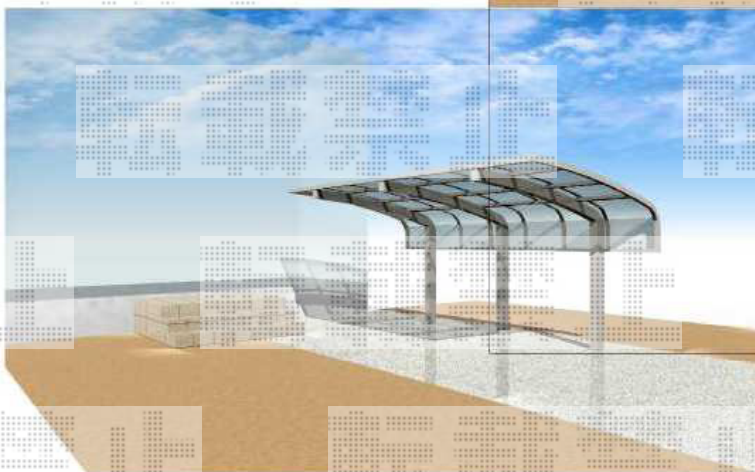

レイナキャップポート50 積雪～50cm対応

YKK AP レイナキャップポート50 積雪～50cm対応
 幅=2,702mm
 奥行=5,052mm
 色：プラチナステン
 屋根材：ポリカーボネート（アースブルー）
 柱仕様：標準柱仕様（有効高 約2,000mm）

現場状況や作図制限により概略図の内容と多少の違いが生じることがございます。
 施工時は、現場優先とさせて頂きたく思いますので、お立会い頂き、
 最終のご指示のほど、何卒、宜しくお願い致します。