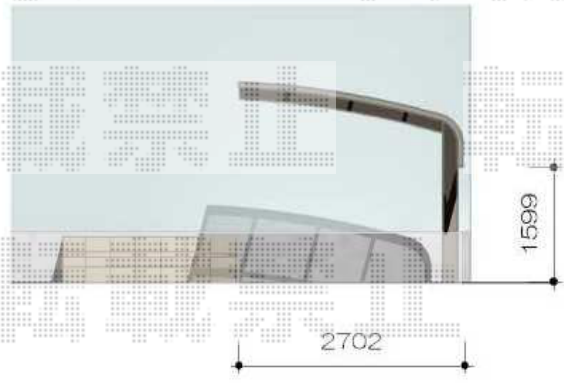

レイナキャップポート50 積雪～50cm対応

YKK AP レイナキャップポート50 積雪～50cm対応
 幅=2,702mm
 奥行=5,052mm
 色：プラチナステン
 屋根材：ポリカーボネート（アースブルー）
 柱仕様：標準柱仕様（有効高 約2,000mm）

現場状況や作図制限により概略図の内容と多少の違いが生じることがございます。
 施工時は、現場優先とさせて頂きたく思いますので、お立会い頂き、
 最終のご指示のほど、何卒、宜しくお願い致します。