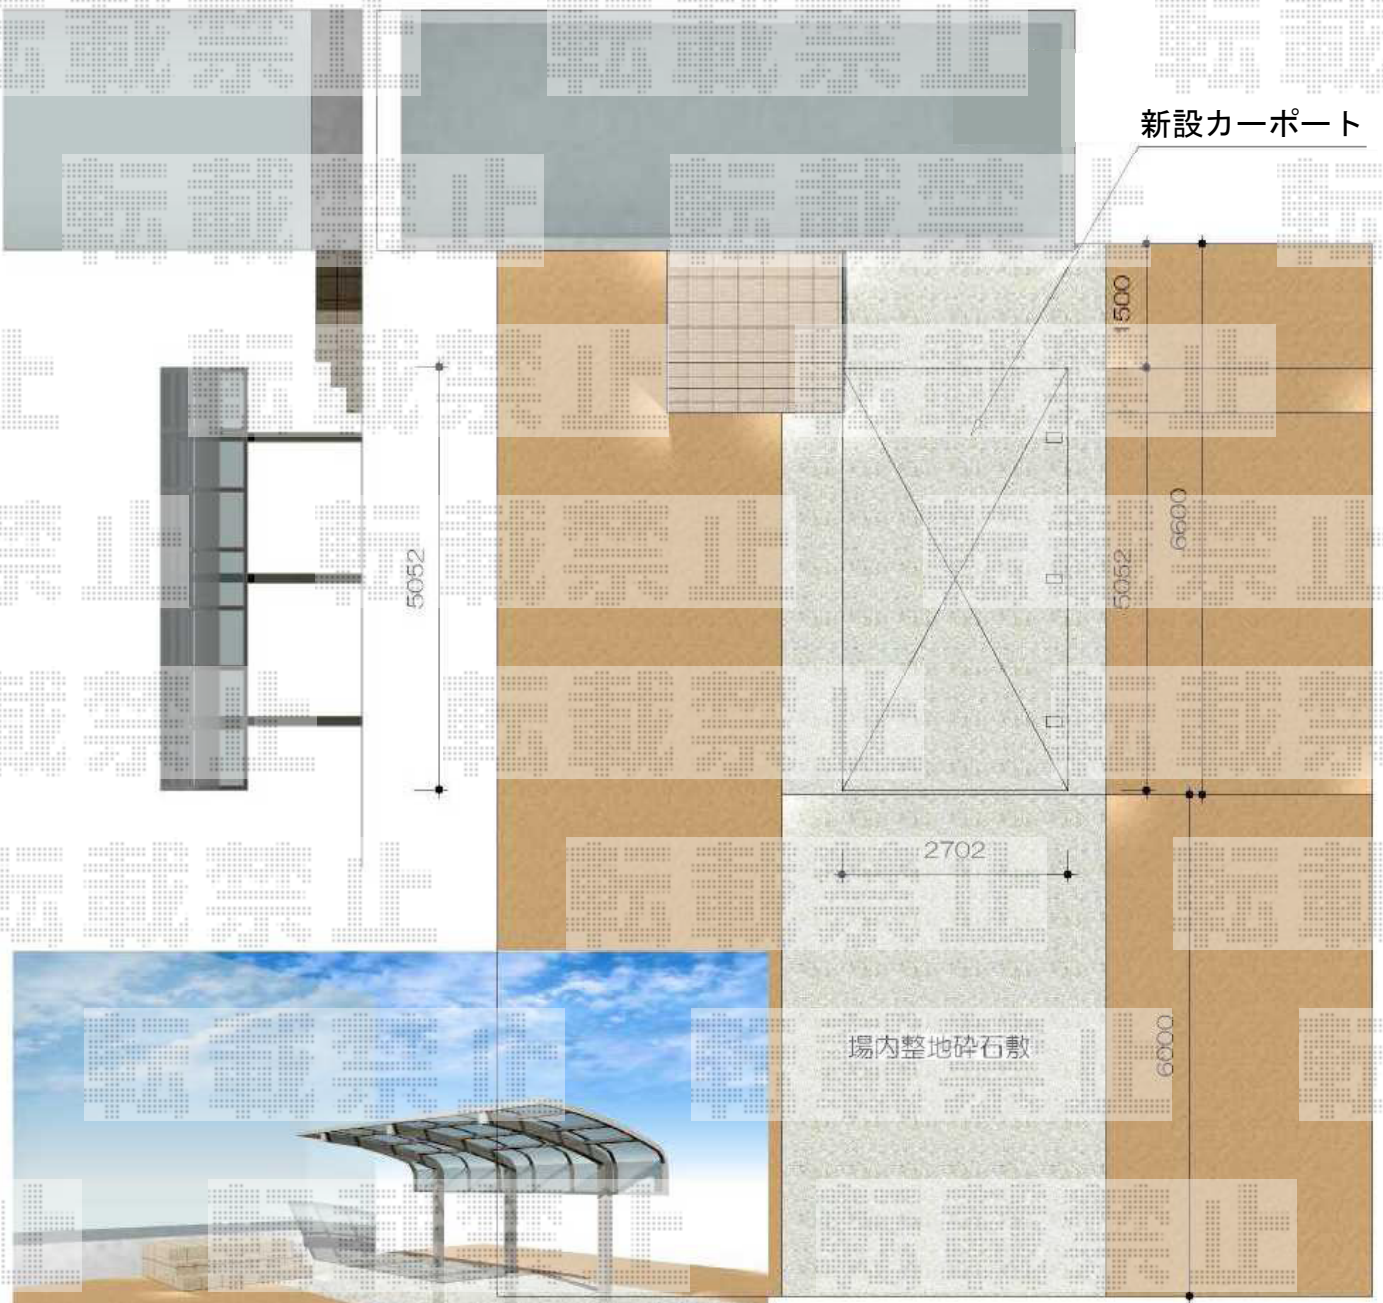

レイナキャップポート50 積雪～50cm対応

YKK AP レイナキャップポート50 積雪～50cm対応
 幅=2,702mm
 奥行=5,052mm
 色：プラチナステン
 屋根材：ポリカーボネート（アースブルー）
 柱仕様：標準柱仕様（有効高 約2,000mm）

現場状況や作図制限により概略図の内容と多少の違いが生じることがございます。
 施工時は、現場優先とさせて頂きたく思いますので、お立会い頂き、
 最終のご指示のほど、何卒、宜しくお願い致します。