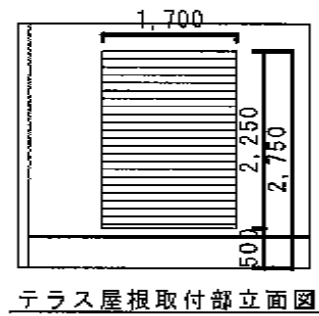

カーポートシグマIII ワイドタイプ 積雪～30cm対応

- ウッドデッキ -

現場状況や作図制限により概略図の内容と多少の違いが生じることがございます。
 施工時は、現場優先とさせて頂きたく思いますので、お立会い頂き、
 最終のご指示のほど、何卒、宜しくお願い致します。

EX-SHOP
 HTTP://WWW.EX-SHOP.NET

担当：小林

全ての著作権は、エクスショップに帰属します。当社とのお取引目的外の使用・複製・転載禁止となっております。