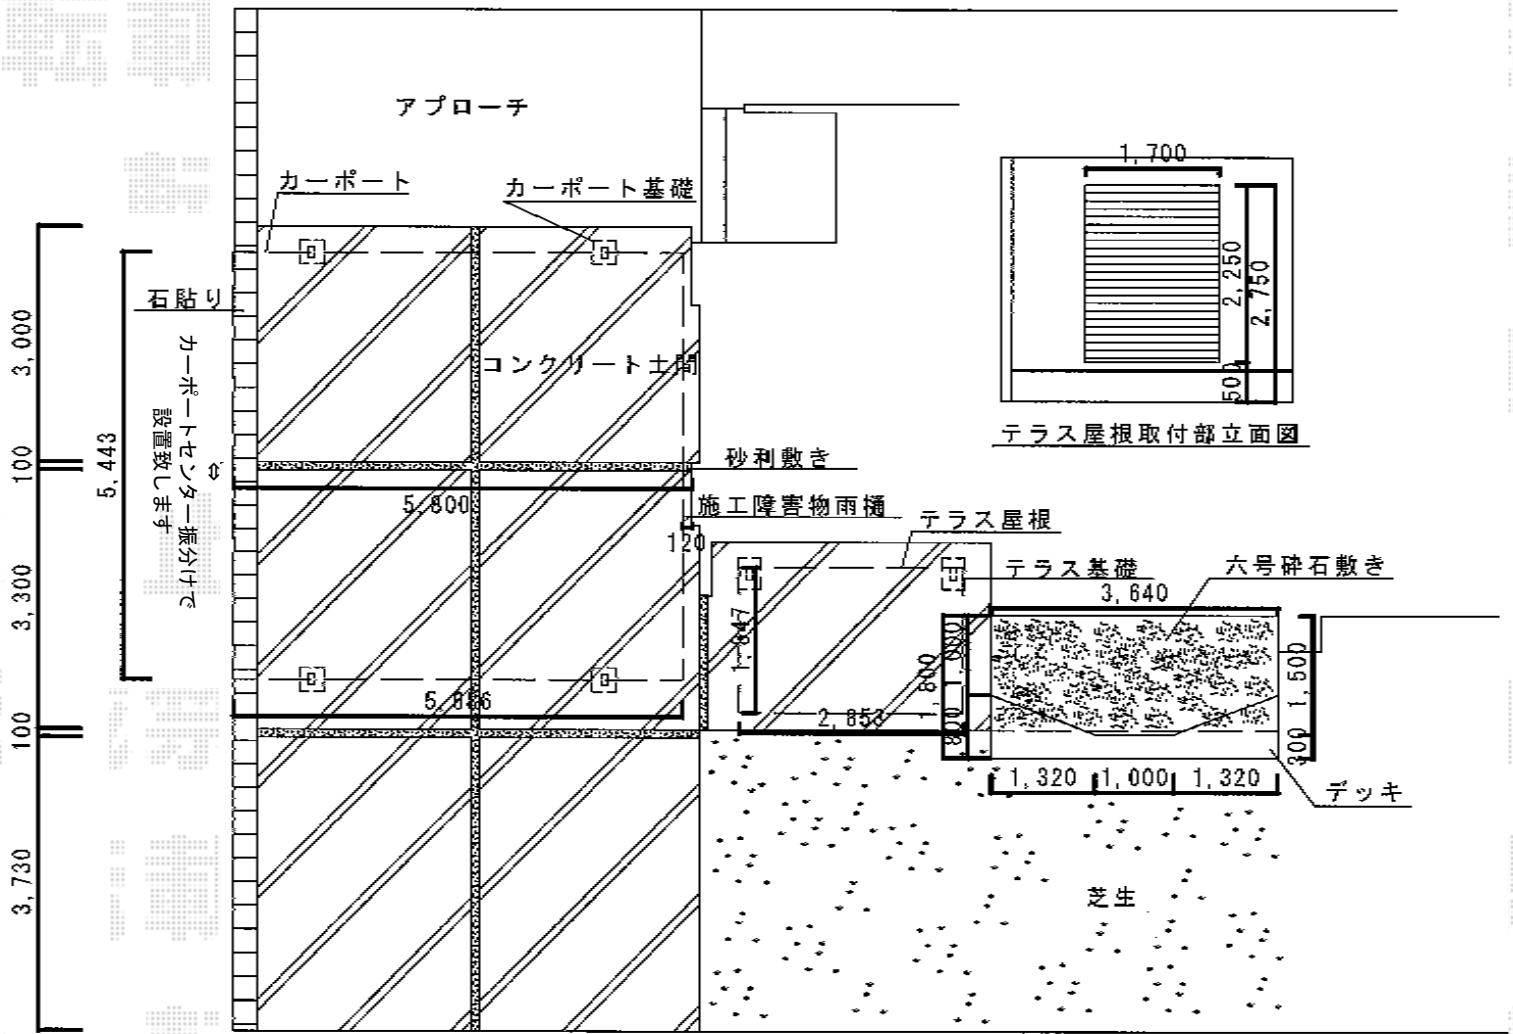

カーポートシグマIII ワイドタイプ 積雪～30cm対応

- ウッドデッキ -

現場状況や作図制限により概略図の内容と多少の違いが生じることがございます。
 施工時は、現場優先とさせて頂きたく思いますので、お立会い頂き、
 最終のご指示のほど、何卒、宜しくお願い致します。

EX-SHOP
 HTTP://WWW.EX-SHOP.NET

担当：小林

全ての著作権は、エクスショップに帰属します。当社とのお取引目的外の使用・複製・転載禁止となっております。