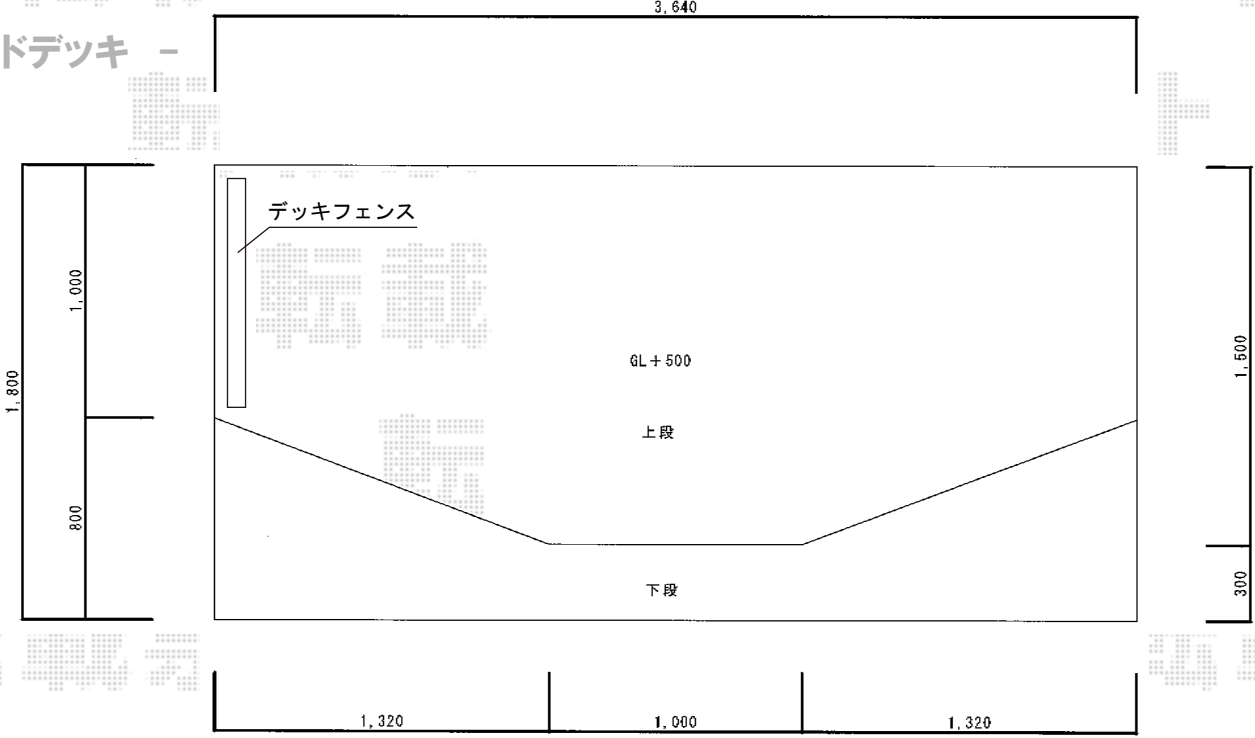

カーポートシグマIII ワイドタイプ 積雪～30cm対応

- ウッドデッキ -

現場状況や作図制限により概略図の内容と多少の違いが生じることがございます。
 施工時は、現場優先とさせて頂きたく思いますので、お立会い頂き、
 最終のご指示のほど、何卒、宜しくお願い致します。

EX-SHOP
 HTTP://WWW.EX-SHOP.NET

担当：小林

全ての著作権は、エクスショップに帰属します。当社とのお取引目的外の使用・複製・転載禁止となっております。