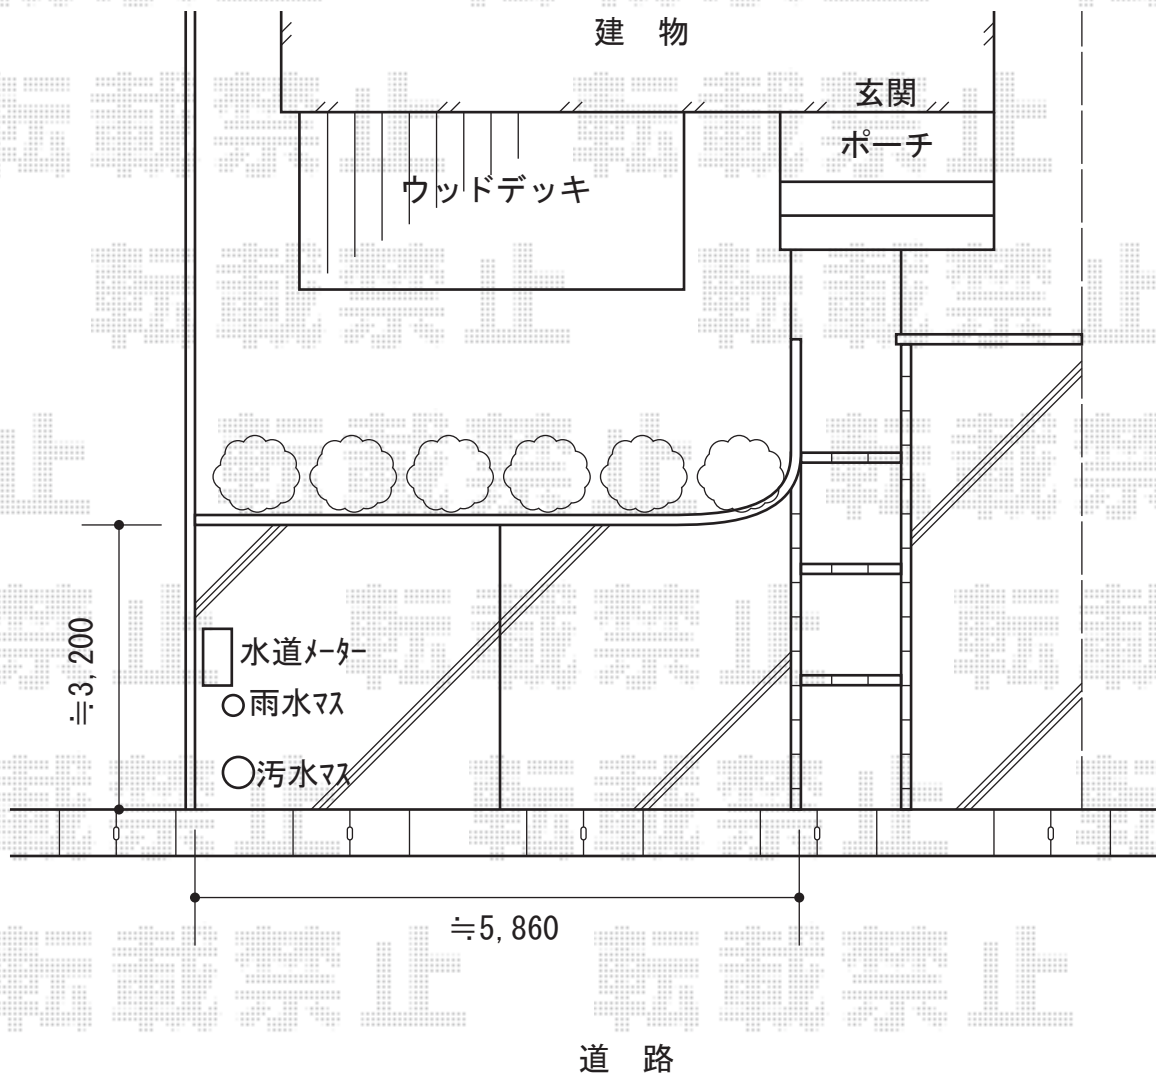

カーブポートシグマIII 積雪～30cm対応

トステム カーブポートシグマIII 積雪～30cm対応
幅=3,000mm
奥行=5,686mm
色：シャイングレー
屋根材：ガリレポリカ
(クリアマット/すりガラス調)
柱仕様：ロング柱23仕様 (有効高 約2,300mm)

現場状況や作図制限により概略図の内容と多少の違いが生じることがございます。
施工時は、現場優先とさせて頂きたく思いますので、お立会い頂き、
最終のご指示のほど、何卒、宜しくお願い致します。