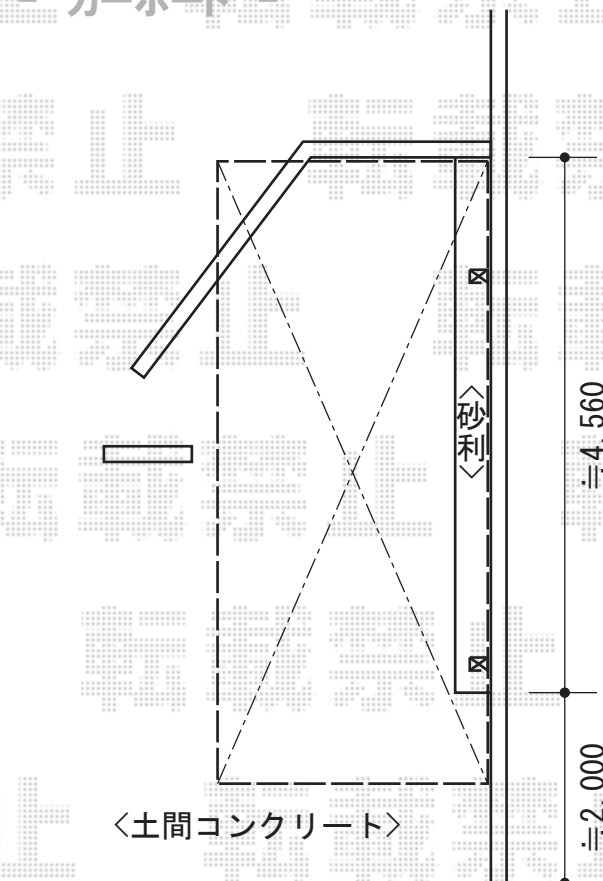

# カーブポートシグマIII 積雪～30cm対応

- カーポート -

トステム カーブポートシグマIII 積雪～30cm対応  
幅=2,551mm  
奥行=5,686mm  
色：ブロンズ  
屋根材：熱線吸収アクアポリカーボネート（ライトブルー）  
柱仕様：ロング柱23仕様（有効高 約2,300mm）

現場状況や作図制限により概略図の内容と多少の違いが生じることがございます。  
施工時は、現場優先とさせて頂きたく思いますので、お立会い頂き、  
最終のご指示のほど、何卒、宜しくお願い致します。