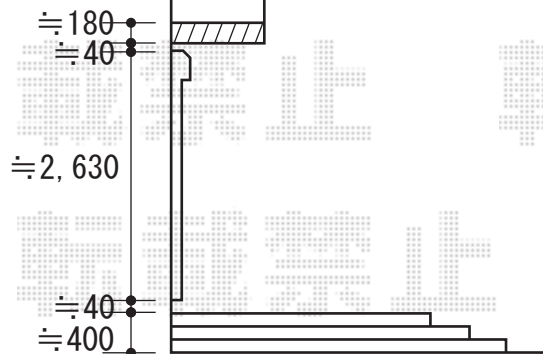

# 彩鳥CR型 ボックスタイプ 電動式

幕板  
(出幅≒15mm)

施工に際して、取付け角度のご確認を頂けますよう、  
お願い致します。

幕板上に  
取付け致します

## トステム 彩鳥CR型 ボックスタイプ 電動式

間口=関東間1.5間 (2,730mm)

出幅=2,000mm

本体色：ホワイト

キャンバス色：ポリエステル (ベージュ)

駆動：【特注】外観左駆動・電動式 (スイッチボックス：室外露出型)

ロールセット：ポリエステル メッシュ (ライトベージュ)

追加部材：ベースプレート一式