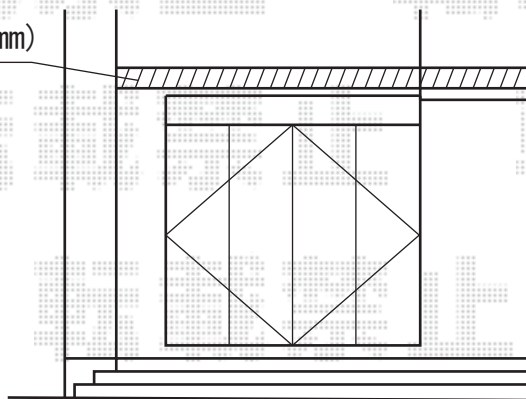

# 彩鳥CR型 ボックスタイプ 電動式

幕板  
(出幅≒15mm)

施工に際して、取付け角度のご確認を頂けますよう、  
お願い致します。

幕板上に  
取付け致します

## トステム 彩鳥CR型 ボックスタイプ 電動式

間口=関東間1.5間 (2,730mm)

出幅=2,000mm

本体色：ホワイト

キャンバス色：ポリエステル (ベージュ)

駆動：【特注】外観左駆動・電動式 (スイッチボックス：室外露出型)

ロールセット：ポリエステル メッシュ (ライトベージュ)

追加部材：ベースプレート一式