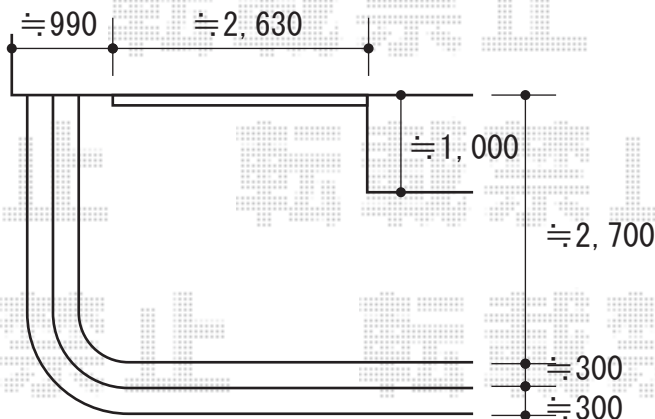

# 彩鳥CR型 ボックスタイプ 電動式

幕板  
(出幅≒15mm)

施工に際して、取付け角度のご確認を頂けますよう、  
お願い致します。

幕板上に  
取付け致します

## トステム 彩鳥CR型 ボックスタイプ 電動式

間口=関東間1.5間 (2,730mm)

出幅=2,000mm

本体色：ホワイト

キャンバス色：ポリエステル (ベージュ)

駆動：【特注】外観左駆動・電動式 (スイッチボックス：室外露出型)

ロールセット：ポリエステル メッシュ (ライトベージュ)

追加部材：ベースプレート一式