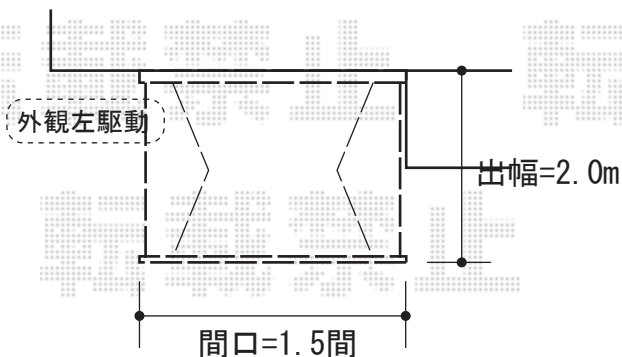

# 彩鳥CR型 ボックスタイプ 電動式

幕板  
(出幅≒15mm)

施工に際して、取付け角度のご確認を頂けますよう、  
お願い致します。

幕板上に  
取付け致します

## トステム 彩鳥CR型 ボックスタイプ 電動式

間口=関東間1.5間 (2,730mm)

出幅=2,000mm

本体色：ホワイト

キャンバス色：ポリエステル (ベージュ)

駆動：【特注】外観左駆動・電動式 (スイッチボックス：室外露出型)

ロールセット：ポリエステル メッシュ (ライトベージュ)

追加部材：ベースプレート一式