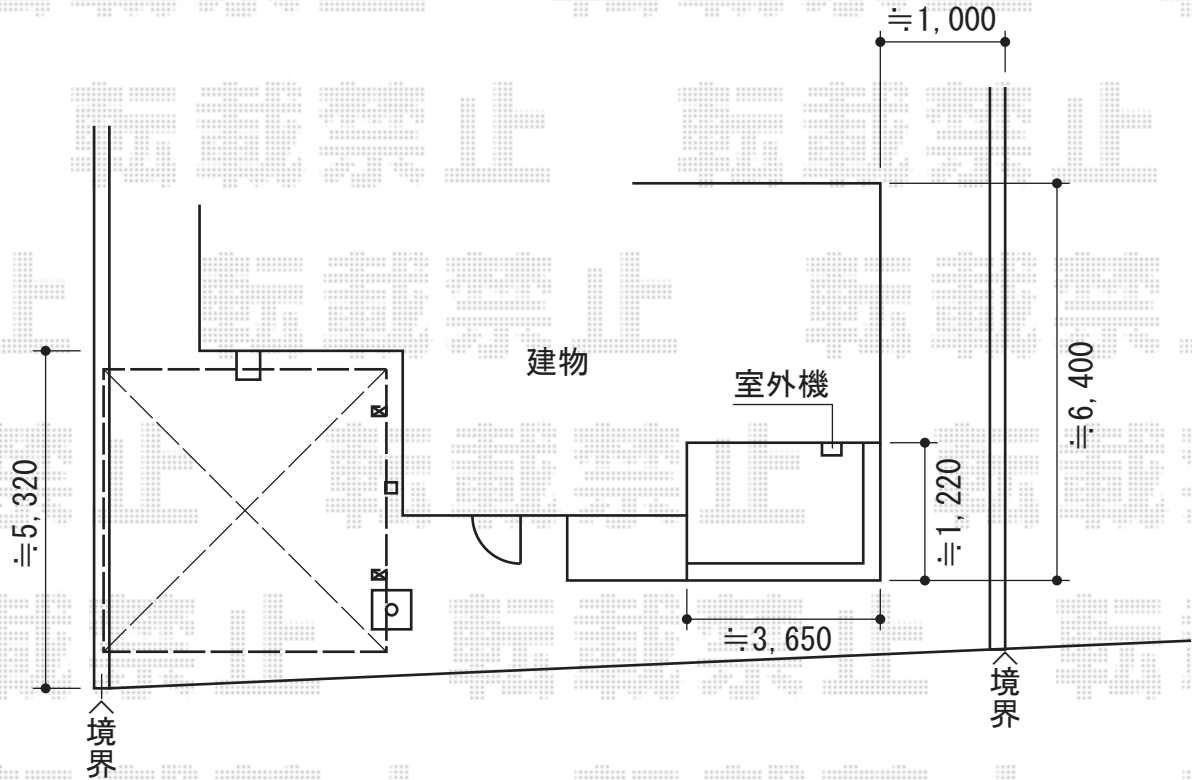

カーポート・バルコニー屋根・フェンス

トステム エックスルーフ 独立片支持前下がり 積雪~30cm対応
 幅=2,763mm
 奥行=4,971mm
 色：シャイングレー
 屋根材：ガリレポリカ（クリアマット/すりガラス調）
 柱仕様：ロング柱24仕様（有効高 約2,773mm）

YKK AP イーネットフェンス1F型 フリーポールタイプ
 本体1枚（W×H）=（W1,990mm×H600mm）×5スパン
 主柱：T-60×6本
 部品：エンドキャップ×1
 色：Sホワイト

トステム ライザーテラスII R型 屋根タイプ 単体 積雪~20cm対応
 間口=関東間2.0間（柱芯々3,440mm 屋根幅3,660mm）
 出幅=5尺（1,485mm）
 色：ホワイト
 屋根材：ポリカーボネート（クリアマット/すりガラス調）
 柱仕様：柱奥行移動タイプ（柱2本）
 施工方法：上止め仕様
 オプション：吊り下げ物干し標準2本入

現場状況や作図制限により概略図の内容と多少の違いが生じることがございます。
 施工時は、現場優先とさせていただきますので、お立会い頂き、
 最終のご指示のほど、何卒、宜しくお願い致します。