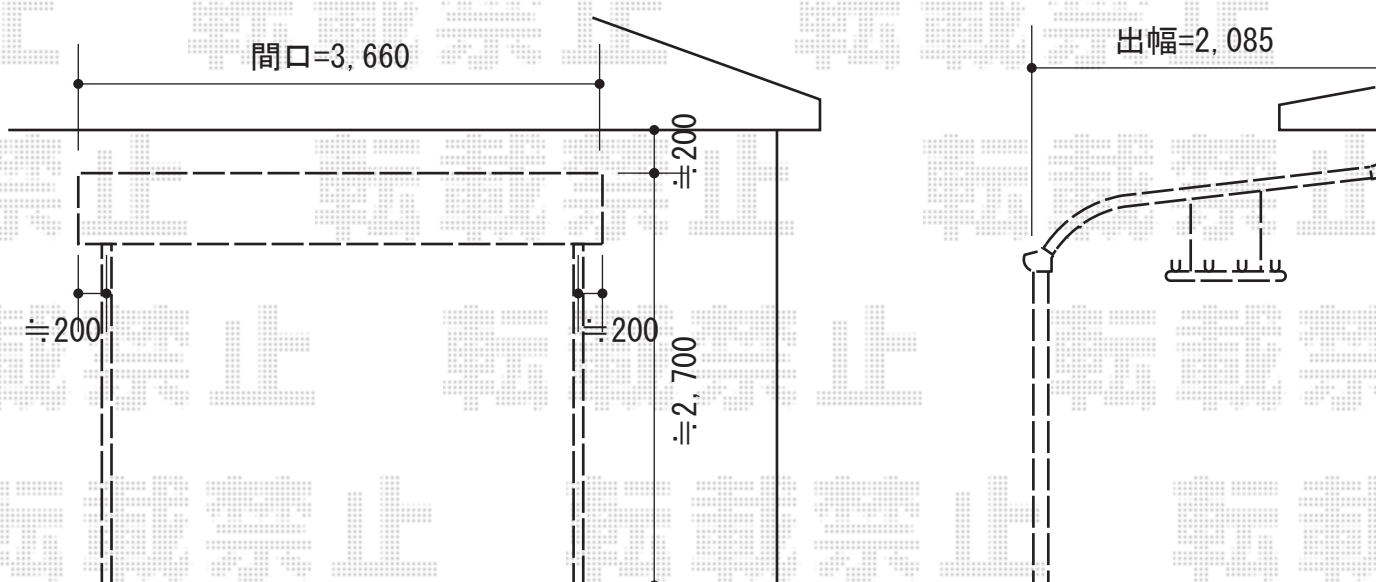

# ライザーテラスII R型 テラスタイプ 単体 積雪～20cm対応

施工に際して、  
オプション：物干しの  
取付け位置・高さの  
ご確認を頂けますよう、  
お願い致します。

トステム ライザーテラスII R型 テラスタイプ 単体 積雪～20cm対応  
間口=関東間2.0間 (柱芯々3,440mm 屋根幅3,660mm)  
出幅=7尺 (2,085mm)  
色：オータムブラウン  
屋根材：熱線吸収ポリカーボネート (ライトブルーマット調)  
柱仕様：柱位置固定タイプ (柱2本)  
施工方法：上止め

トステム 吊り下げ物干し 長さ標準 標準タイプ 2本入り  
色：オータムブラウン

現場状況や作図制限により概略図の内容と多少の違いが生じることがございます。  
施工時は、現場優先とさせて頂きたく思いますので、お立会い頂き、  
最終のご指示のほど、何卒、宜しくお願い致します。

EX-SHOP  
HTTP://WWW.EX-SHOP.NET

担当：八浦