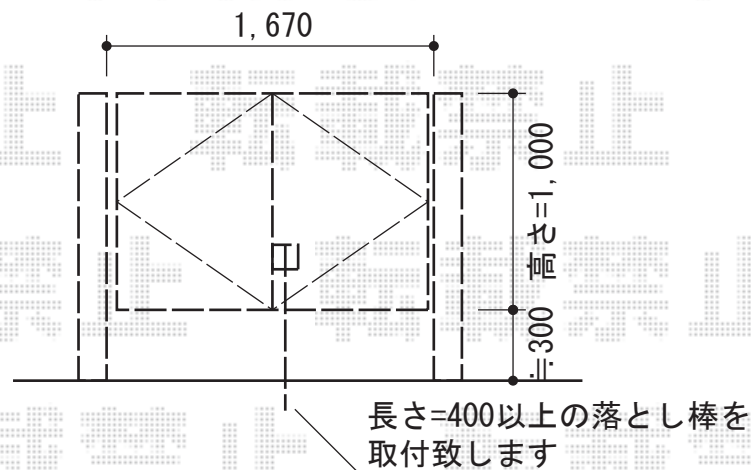

プリレオ R8型 両開き 柱使用

TOEX プリレオ R8型 両開き 柱使用
扉1枚 (W×H) = (800mm×1,000mm) × 2枚
色：マイルドブラック
錠：プッシュプルUT錠
開き：内開き

現場状況や作図制限により概略図の内容と多少の違いが生じることがございます。
施工時は、現場優先とさせて頂きたく思いますので、お立会い頂き、
最終のご指示のほど、何卒、宜しくお願い致します。

EX-SHOP
HTTP://WWW.EX-SHOP.NET