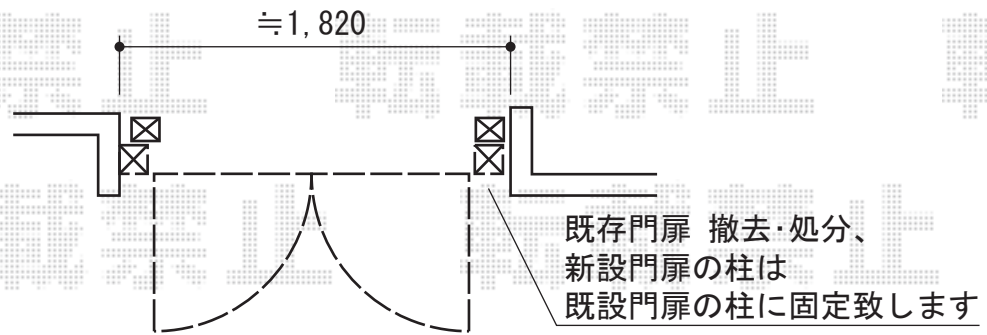

プリレオ R8型 両開き 柱使用

TOEX プリレオ R8型 両開き 柱使用
扉1枚 (W×H) = (800mm×1,000mm) × 2枚
色：マイルドブラック
錠：プッシュプルUT錠
開き：内開き

現場状況や作図制限により概略図の内容と多少の違いが生じることがございます。
施工時は、現場優先とさせて頂きたく思いますので、お立会い頂き、
最終のご指示のほど、何卒、宜しくお願い致します。

EX-SHOP
HTTP://WWW.EX-SHOP.NET