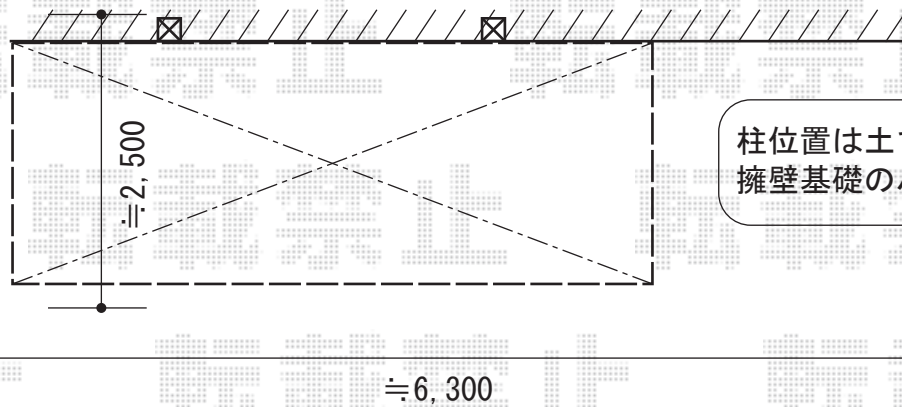

プレシオSPORT 積雪～20cm対応

柱位置は土ですが、  
擁壁基礎のハツリ作業を致します

車止めバー

Value Select プレシオSPORT 積雪～20cm対応  
幅=2,400mm  
奥行=5,052mm  
色：ノーブルステン  
屋根材：ポリカーボネート（スカイブルー）  
柱仕様：ハイルーフ仕様（有効高 約2,250mm）

Value Select 車止めバー（1本入り）  
仕様：長さ22用  
色：ノーブルステン