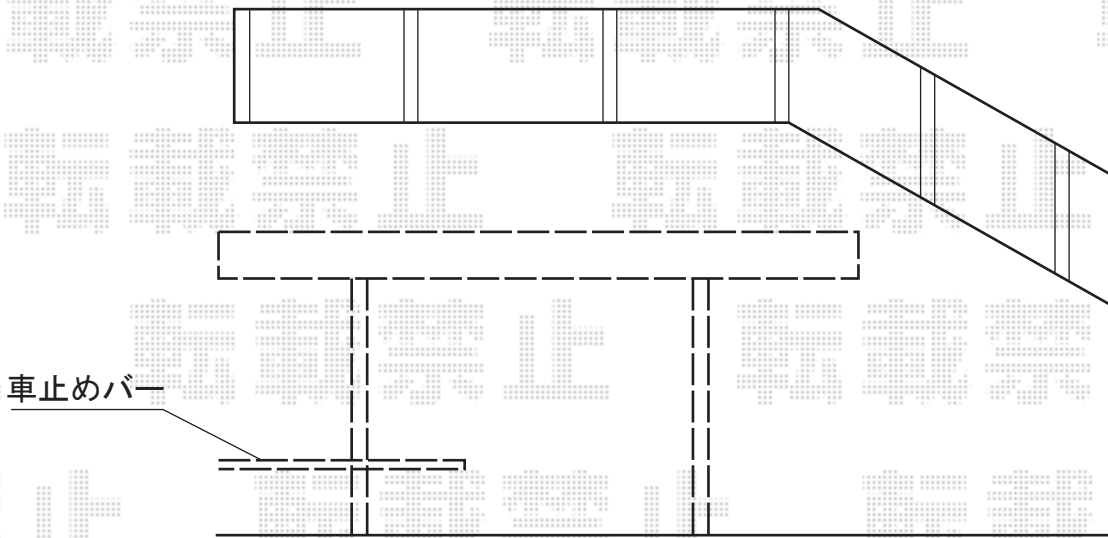

プレシオSPORT 積雪～20cm対応

柱位置は土ですが、  
擁壁基礎のハツリ作業を致します

車止めバー

Value Select プレシオSPORT 積雪～20cm対応  
幅=2,400mm  
奥行=5,052mm  
色：ノーブルステン  
屋根材：ポリカーボネート（スカイブルー）  
柱仕様：ハイルーフ仕様（有効高 約2,250mm）

Value Select 車止めバー（1本入り）  
仕様：長さ22用  
色：ノーブルステン