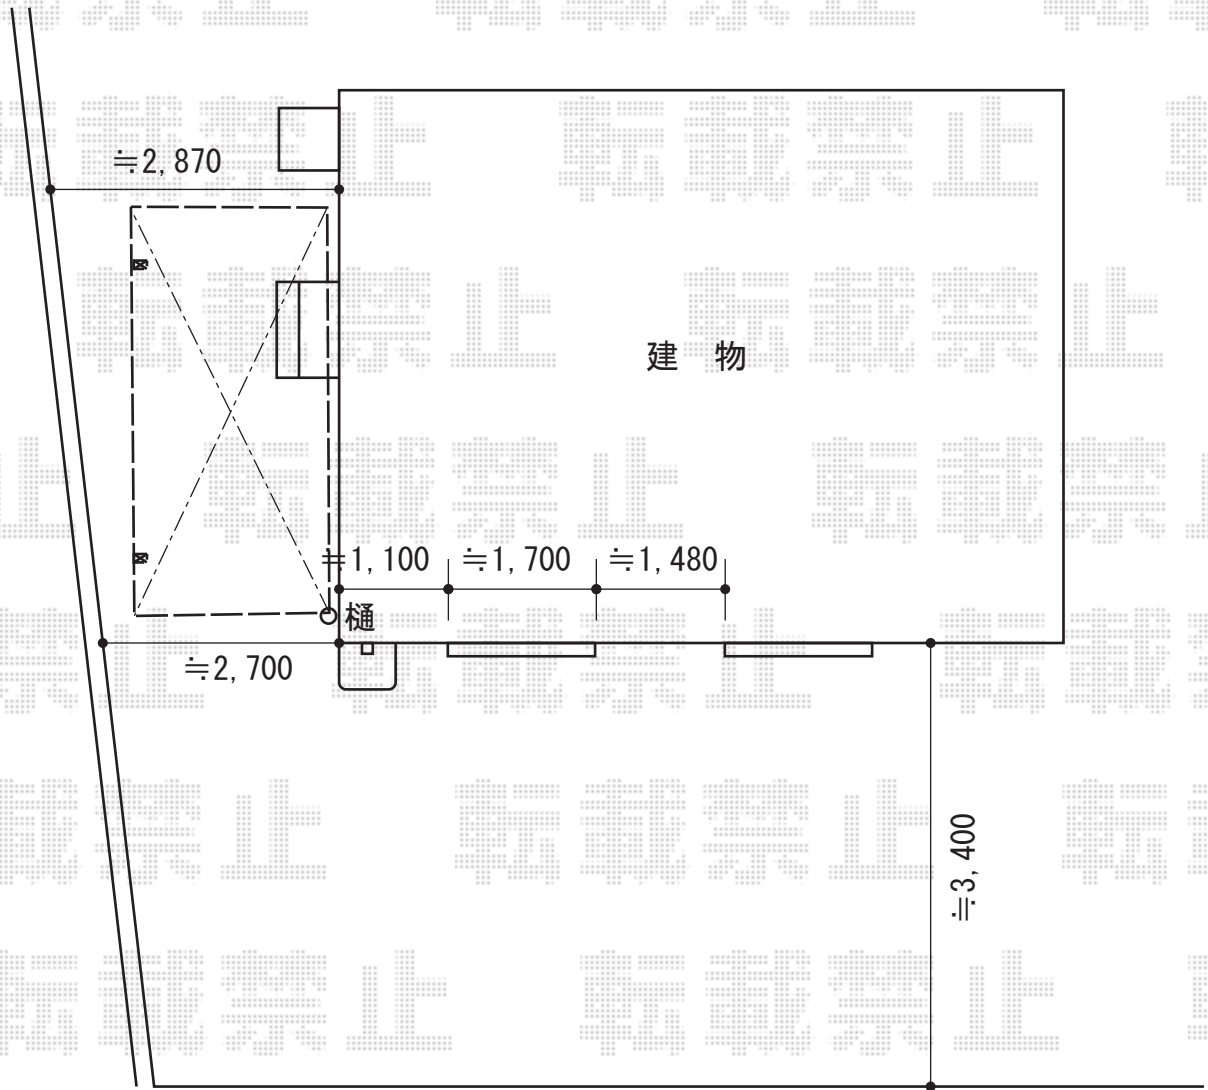

カーブポートシグマIII 積雪～30cm対応

トステム カーブポートシグマIII 積雪～30cm対応
幅=2,551mm
奥行=4,980mm
色：シャイングレー
屋根材：ガリレポリカ（クリアマット/すりガラス調）
柱仕様：ロング柱28仕様（有効高 約2,800mm）

現場状況や作図制限により概略図の内容と多少の違いが生じることがございます。
施工時は、現場優先とさせて頂きたく思いますので、お立会い頂き、
最終のご指示のほど、何卒、宜しくお願い致します。