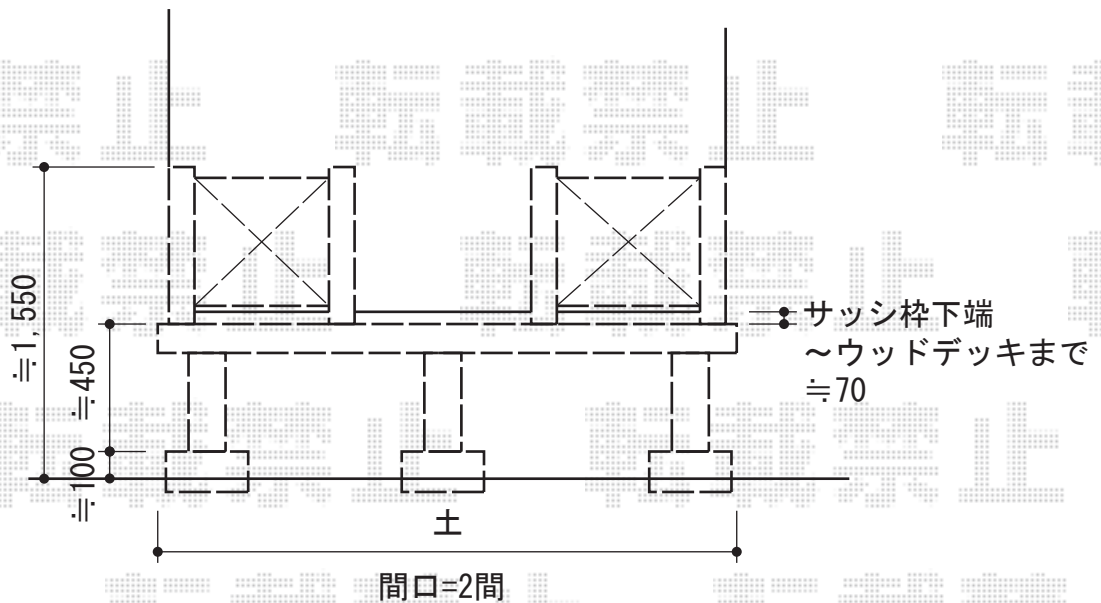

リウッドデッキ200

リウッドデッキ200
 間口=2.0間 (3,657mm)
 出幅=6尺 (1,825mm)
 色：ナチュラルブラウン
 床板：縦貼り
 束柱：Sタイプ (450mm) /カームブラック

リウッドデッキフェンス2型
 本体：12用T100×2 08用T100×2
 柱：端柱T100×4 90度専用角柱T100×2
 色：ナチュラルブラウン

現場状況や作図制限により概略図の内容と多少の違いが生じることがございます。
 施工時は、現場優先とさせていただきますので、お立会い頂き、
 最終のご指示のほど、何卒、宜しくお願い致します。