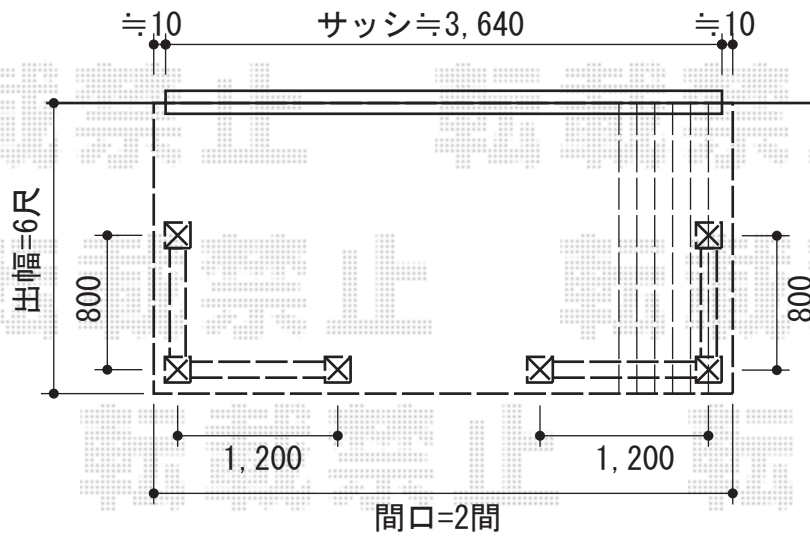

リウッドデッキ200

リウッドデッキ200
 間口=2.0間 (3,657mm)
 出幅=6尺 (1,825mm)
 色：ナチュラルブラウン
 床板：縦貼り
 束柱：Sタイプ (450mm) /カームブラック

リウッドデッキフェンス2型
 本体：12用T100×2 08用T100×2
 柱：端柱T100×4 90度専用角柱T100×2
 色：ナチュラルブラウン

現場状況や作図制限により概略図の内容と多少の違いが生じることがございます。
 施工時は、現場優先とさせていただきますので、お立会い頂き、
 最終のご指示のほど、何卒、宜しくお願い致します。