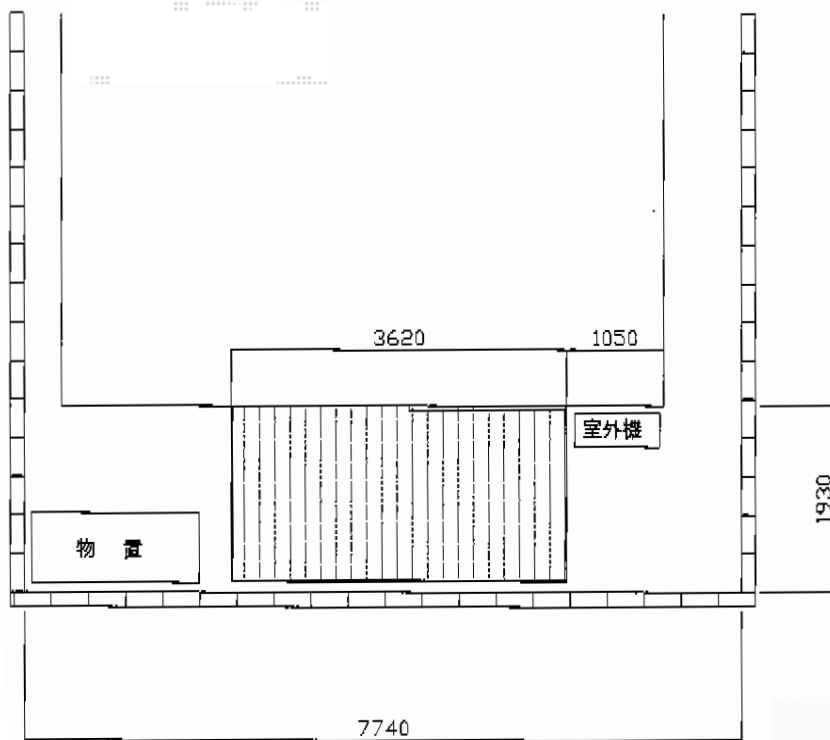

## リコステージII 単体

トステム リコステージII 単体  
間口=2.0間(3,620mm)  
出幅=6尺(1,813mm)  
色：ソフトブラウン  
床板：縦貼り  
幕板：幕板B(薄タイプ)  
束柱：束柱B(400~550mm)

現場状況や作図制限により概略図の内容と多少の違いが生じることがございます。  
施工時は、現場優先とさせて頂きたく思いますので、お立会い頂き、  
最終のご指示のほど、何卒、宜しくお願い致します。