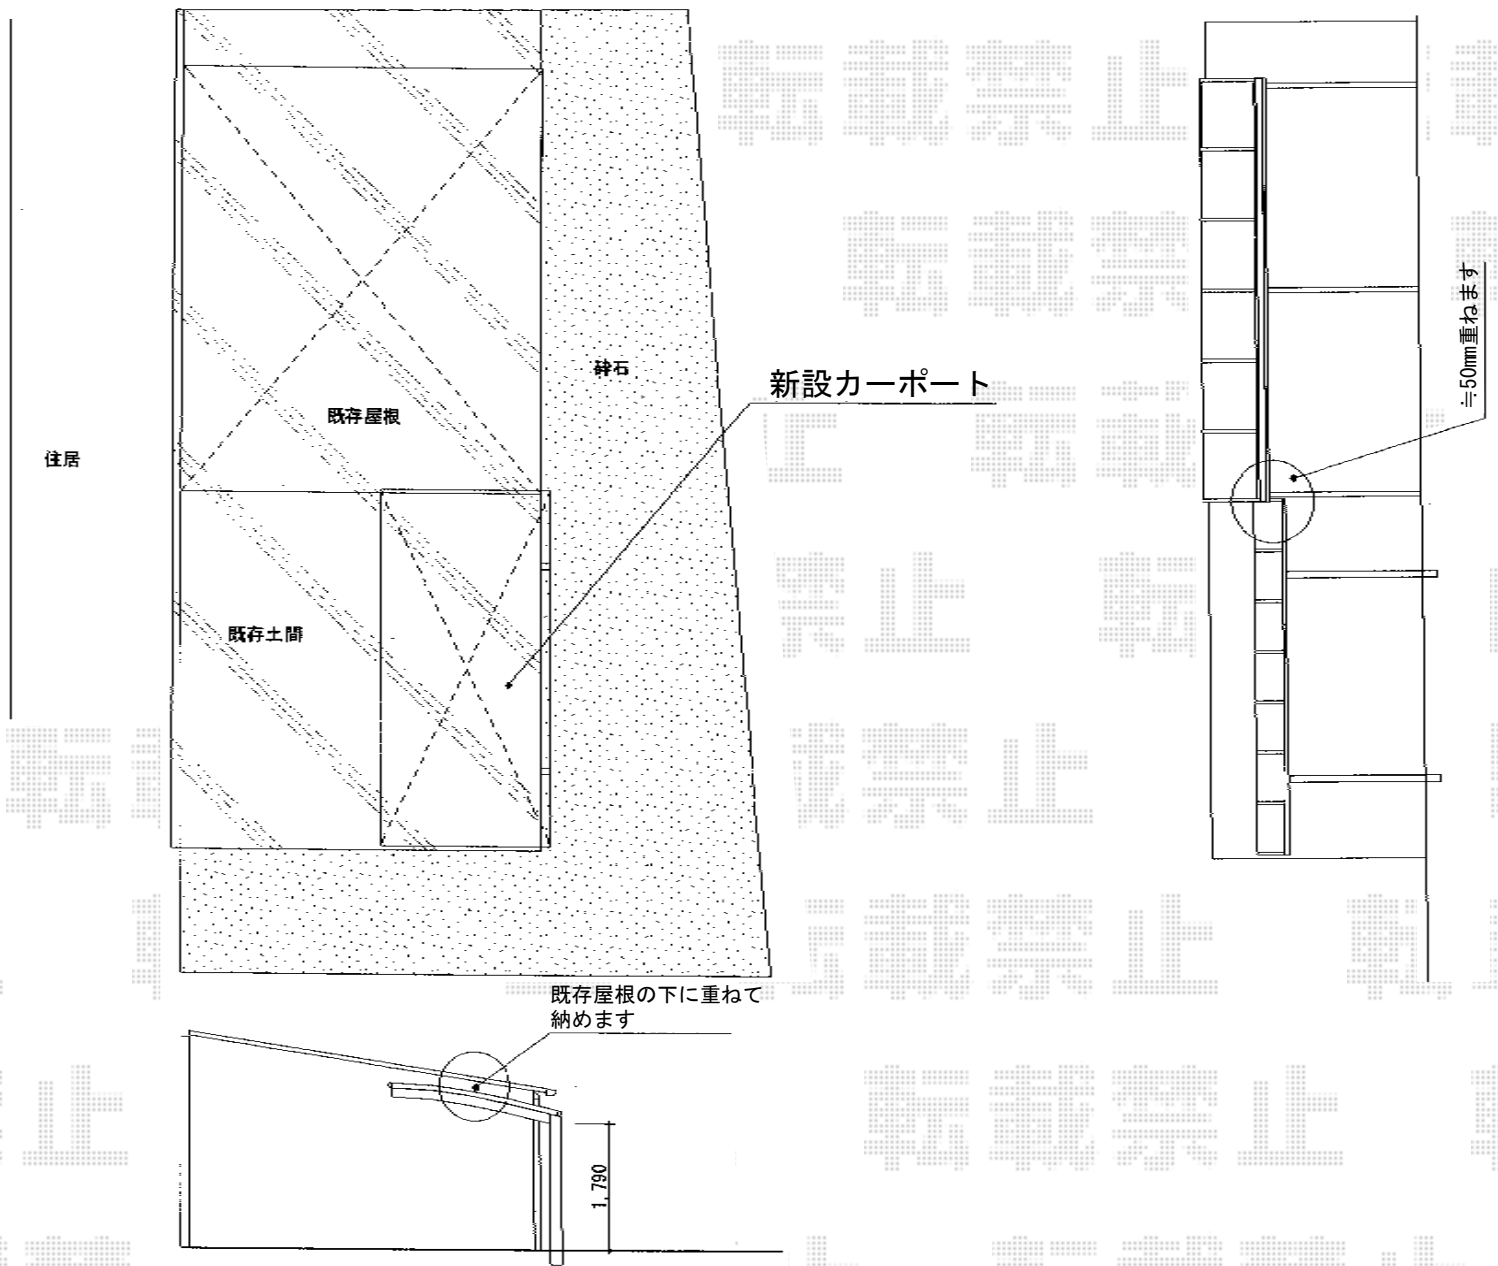

プレシオSPORT 積雪～20cm対応

Value Select プレシオSPORT積雪～20cm対応
幅=2,400mm
奥行=5,052mm
色：ノーブルステン
屋根材：ポリカーボネート(スカイブルー)
柱仕様：ハイルーフ仕様(有効高 約2,250mm)

現場状況や作図制限により概略図の内容と多少の違いが生じることがございます。
施工時は、現場優先とさせて頂きたく思いますので、お立会い頂き、
最終のご指示のほど、何卒、宜しくお願い致します。