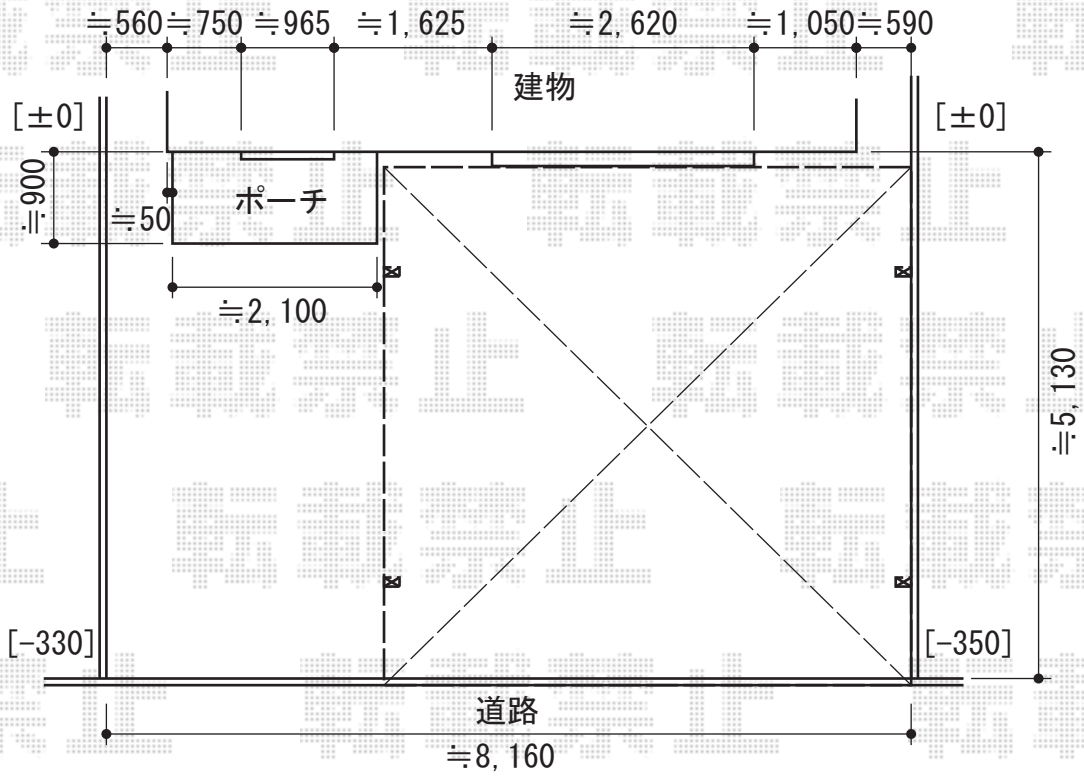

マイリッシュ0K ワイド 積雪～20cm対応

三協立山アルミ マイリッシュ0K ワイド積雪～20cm対応
 幅=5,332mm
 奥行=5,052mm
 色：サンシルバー
 屋根材：ポリカーボネート（かすみ SI）
 柱仕様：ロング柱25仕様（有効高 約2,500mm）

現場状況や作図制限により概略図の内容と多少の違いが生じることがございます。
 施工時は、現場優先とさせて頂きたく思いますので、お立会い頂き、
 最終のご指示のほど、何卒、宜しくお願い致します。