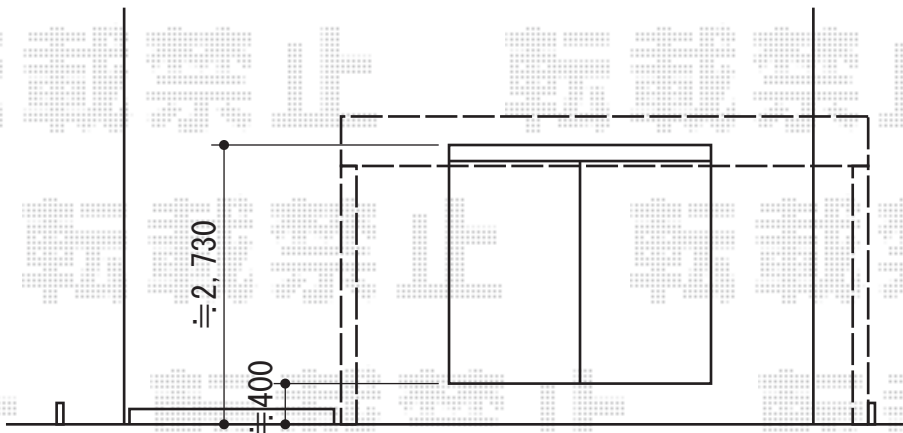

マイリッシュ0K ワイド 積雪～20cm対応

三協立山アルミ マイリッシュ0K ワイド積雪～20cm対応
 幅=5,332mm
 奥行=5,052mm
 色：サンシルバー
 屋根材：ポリカーボネート（かすみ SI）
 柱仕様：ロング柱25仕様（有効高 約2,500mm）

現場状況や作図制限により概略図の内容と多少の違いが生じることがございます。
 施工時は、現場優先とさせて頂きたく思いますので、お立会い頂き、
 最終のご指示のほど、何卒、宜しくお願い致します。