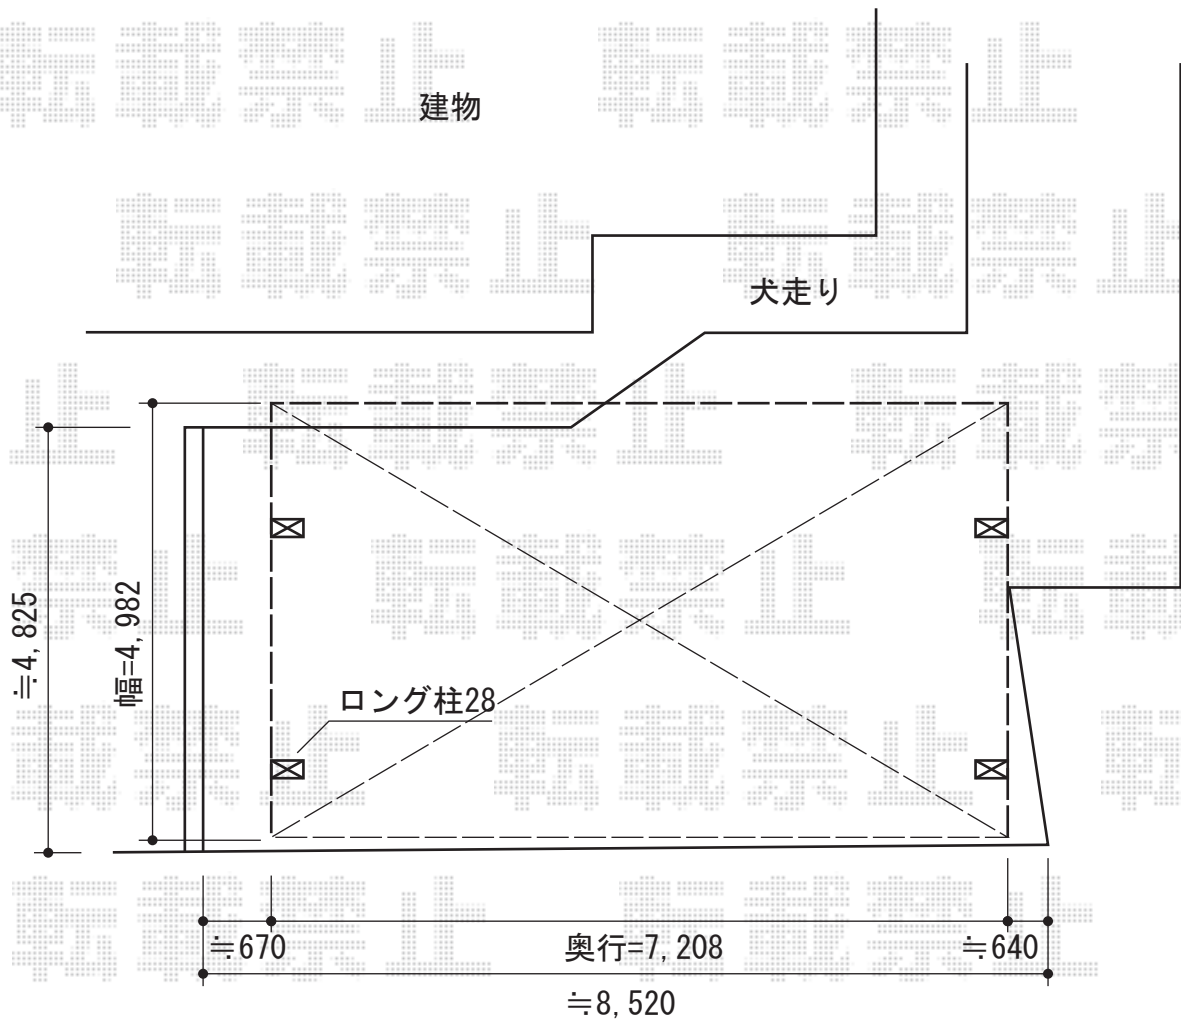

リベルポートシグマIII 3台用 積雪～30cm対応

トステム リベルポートシグマIII 3台用 積雪～30cm対応
幅=7,208mm
奥行=4,982mm
色：シャイングレー
屋根材：熱線吸収アクアポリカーボネート（ライトブルー）
柱仕様：ロング柱23仕様（有効高 約2,305mm）×3本・
ロング柱28仕様（有効高 約2,805mm）×1本

現場状況や作図制限により概略図の内容と多少の違いが生じることがございます。
施工時は、現場優先とさせて頂きたく思いますので、お立会い頂き、
最終のご指示のほど、何卒、宜しくお願い致します。