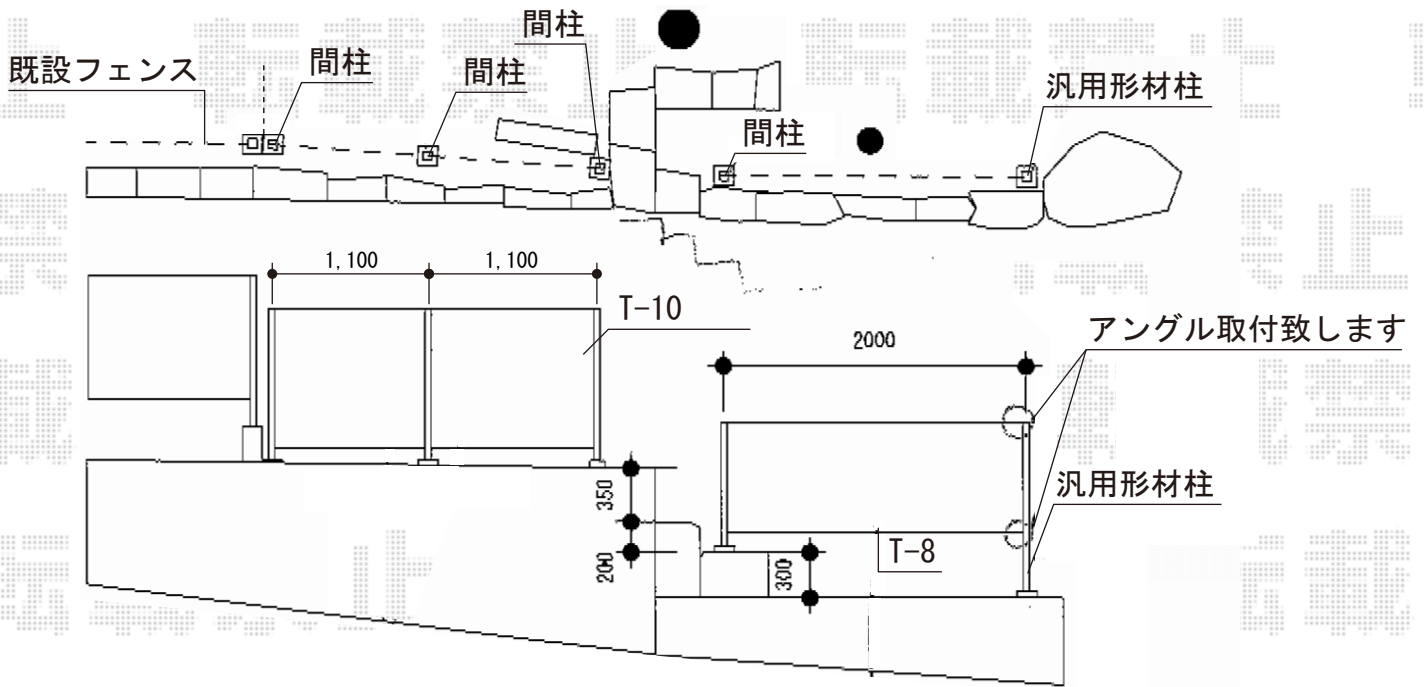

ハイミレーヌR4型フェンス

TOEX 【T-10】ハイミレーヌR4型フェンス 間仕切りタイプ
 本体1枚 (W×H) = (2,000×1,000mm/¥25,400.-) × 2
 主柱 : T-10 (¥5,900.-) × 1
 端柱 : T-10 (¥5,900.-) × 2
 部品セットB : 主柱用 (¥550.-) × 1 端柱用 (¥550.-) × 2
 色 : マイルドブラック

TOEX 【T-8】ハイミレーヌR4型フェンス
 本体1枚 (W×H) = (2,000×800mm/¥18,900.-) × 1
 端柱 : T-8 (¥2,600.-) × 1
 部品セットB : 端柱用 (¥550.-) × 1
 色 : マイルドブラック

TOEX デザイナーズパーツ 柱材
 仕様 : 40×40×L1,850×1
 柱材用キャップ : 40角用×1
 色 : ブラック

現場状況や作図制限により概略図の内容と多少の違いが生じることがございます。
 施工時は、現場優先とさせて頂きたく思いますので、お立会い頂き、
 最終のご指示のほど、何卒、宜しくお願い致します。

EX-SHOP
[HTTP://WWW.EX-SHOP.NET](http://www.ex-shop.net)