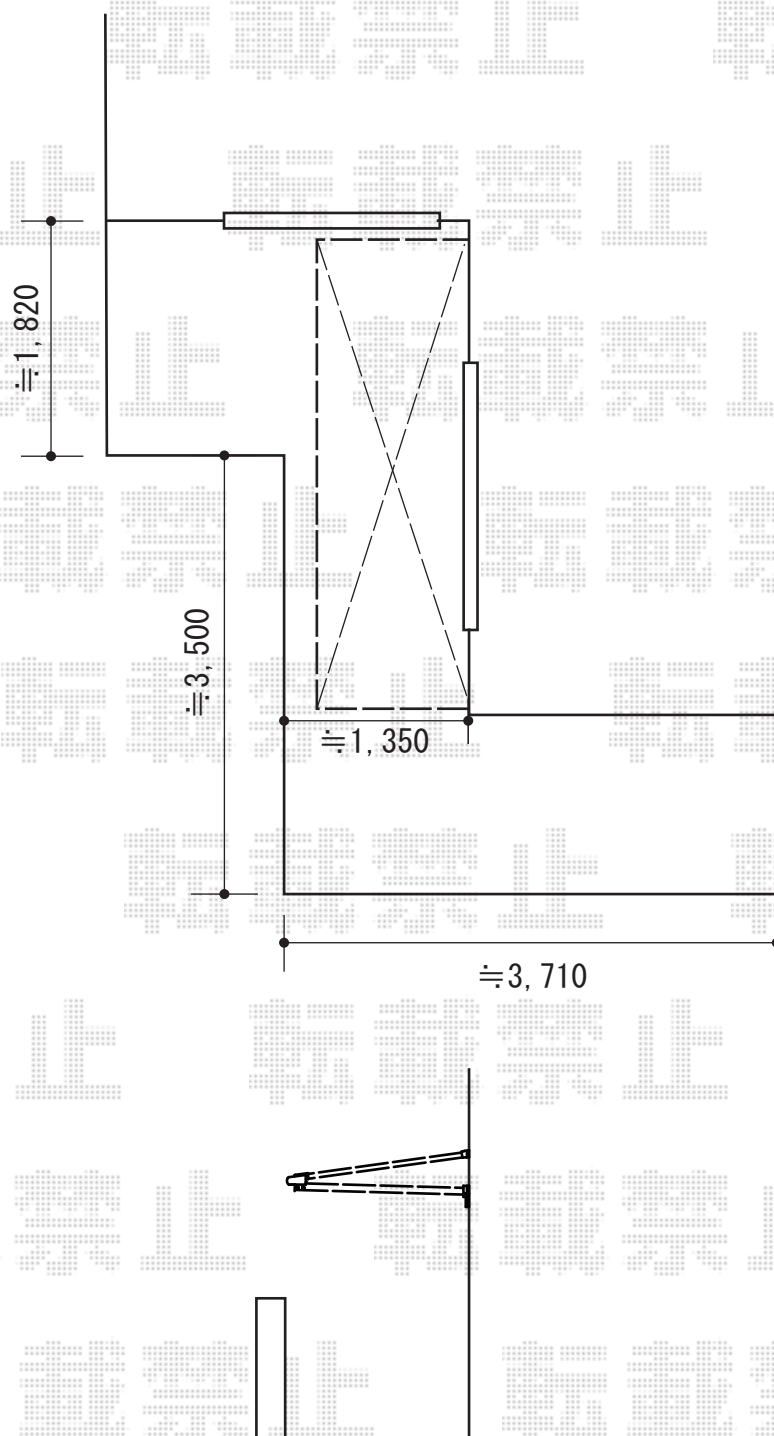

ライザーテラスII F型 ルーフタイプ 単体 積雪~20cm対応

ライザーテラスII F型 ルーフタイプ 単体 積雪~20cm対応
間口=関東間2.0間 (方丈芯々3,660mm 屋根幅3,660mm)
出幅=4尺 (1,185mm)
色: シャイングレー
屋根材: ポリカーボネート (ブルースモーク)
柱仕様: 柱無し
施工方法: 上止め仕様
オプション: 吊り下げ物干し標準2本入

現場状況や作図制限により概略図の内容と多少の違いが生じることがございます。
施工時は、現場優先とさせて頂きたく思いますので、お立会い頂き、
最終のご指示のほど、何卒、宜しくお願い致します。