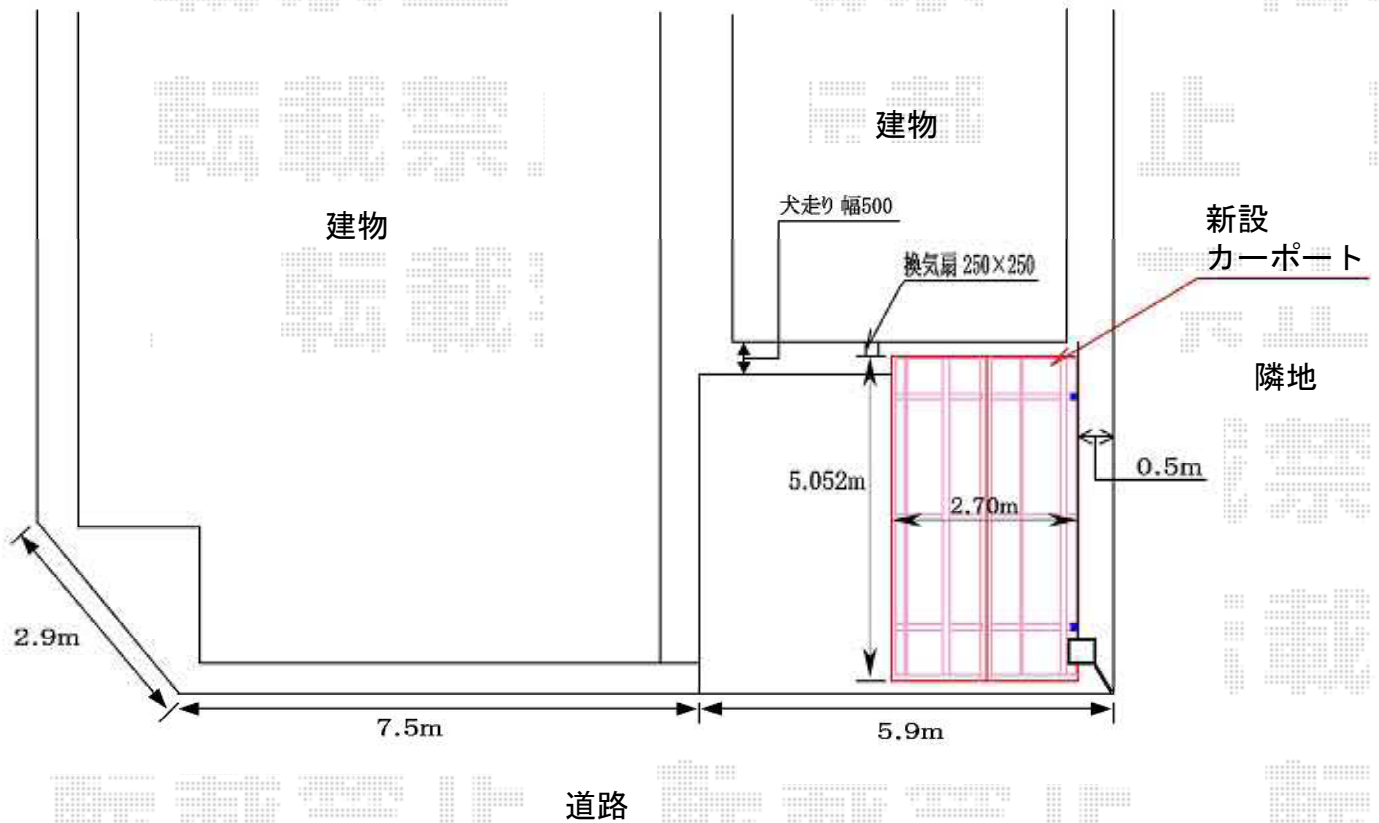

プレシオスポート 積雪～20cm対応

Value Select プレシオスポート 積雪～20cm対応
幅=2,700mm
奥行=5,052mm
色：チャコールブラック
屋根材：熱線遮断ポリカーボネート
(スカイブルーマット調)
柱仕様：標準柱仕様 (有効高 約1,800mm)

現場状況や作図制限により概略図の内容と多少の違いが生じることがございます。
施工時は、現場優先とさせて頂きたく思いますので、お立会い頂き、
最終のご指示のほど、何卒、宜しくお願い致します。