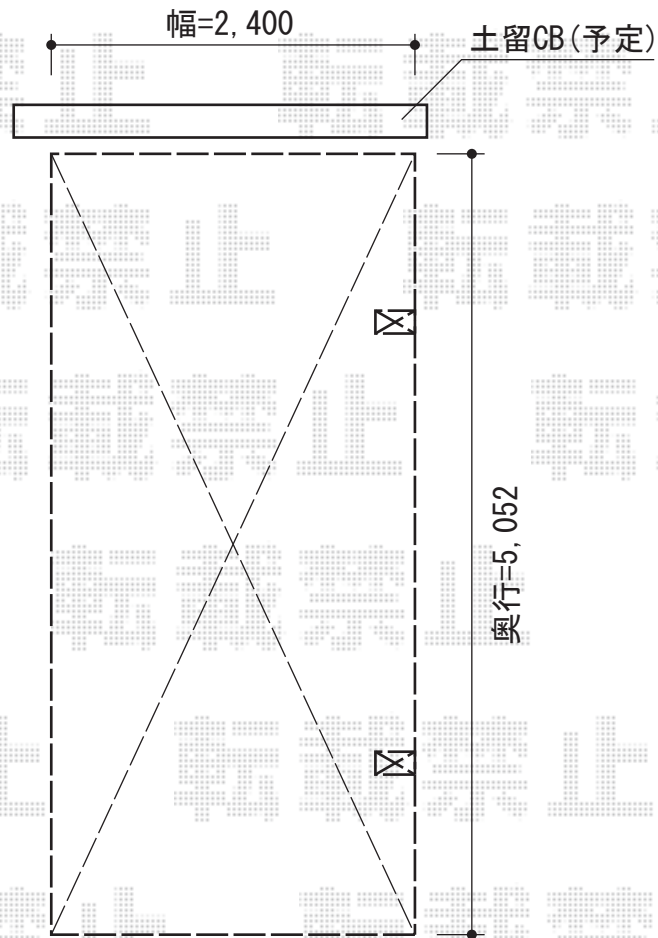

プレシオスポート 積雪～20cm対応

Value Select プレシオスポート 積雪～20cm対応  
幅=2,400mm  
奥行=5,052mm  
色：チャコールブラック  
屋根材：ポリカーボネート（スカイブルー）  
柱仕様：ハイルーフ仕様（有効高 約2,250mm）

現場状況や作図制限により概略図の内容と多少の違いが生じることがございます。  
施工時は、現場優先とさせていただきますので、お立会い頂き、  
最終のご指示のほど、何卒、宜しくお願い致します。