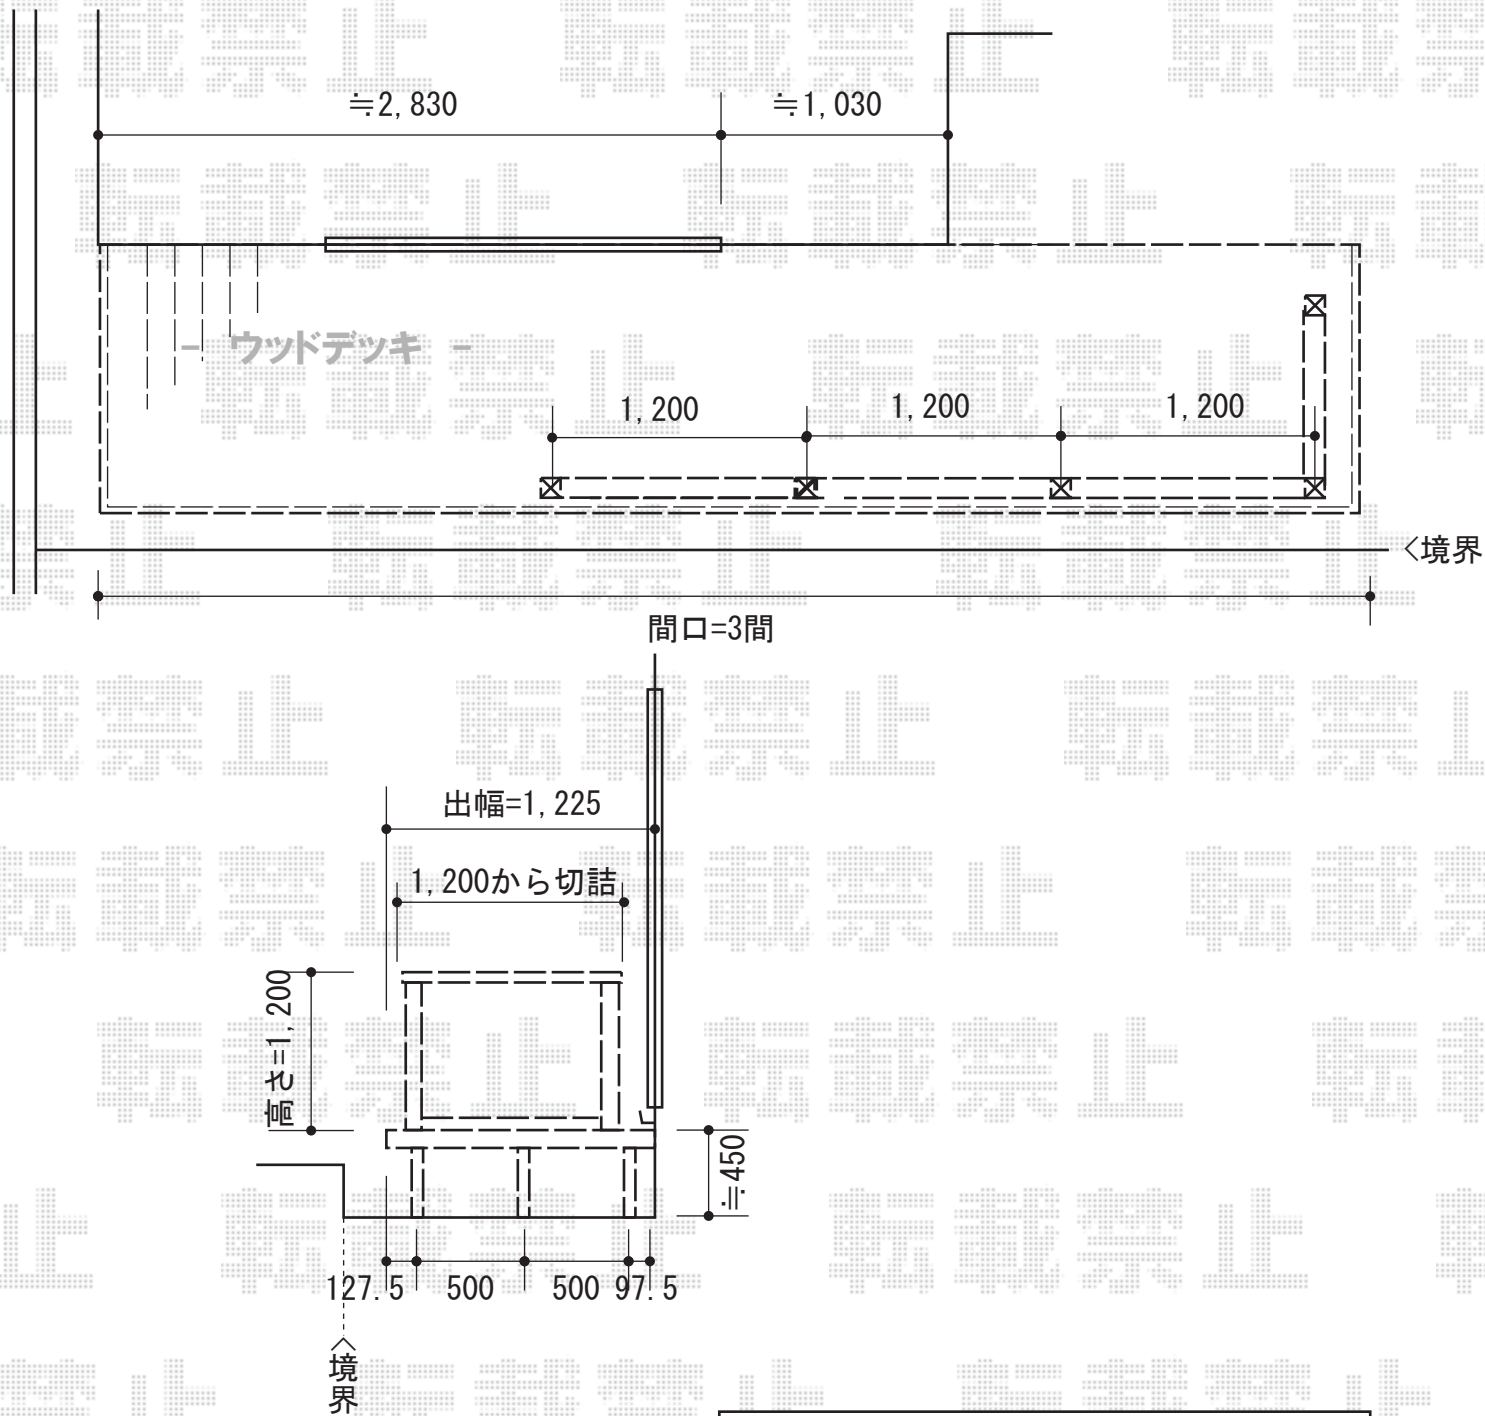

リウッドデッキ 200 単体

トステム 壁付け物干し 標準タイプ2本入り
色：シャイングレー

YKK AP リウッドデッキ 200 単体

間口=3間 (5,457mm)

出幅=4尺 (1,225mm)

色：(床板 ナチュラルブラウン/束柱 プラチナステン)

床板：縦貼り

束柱：Tタイプ(400~500mm)

YKK AP リウッドデッキフェンス2型 (ラチス格子)

本体1枚 (W×H) =12用T80 (1,145mm×700mm) ×4枚

中柱：T80×2本

端柱：T80×2本

角柱：T80×1本

ベースプレート化粧カバー：5セット

色：ナチュラルブラウン

現場状況や作図制限により概略図の内容と多少の違いが生じることがございます。
施工時は、現場優先とさせて頂きたく思いますので、お立会い頂き、
最終のご指示のほど、何卒、宜しくお願い致します。