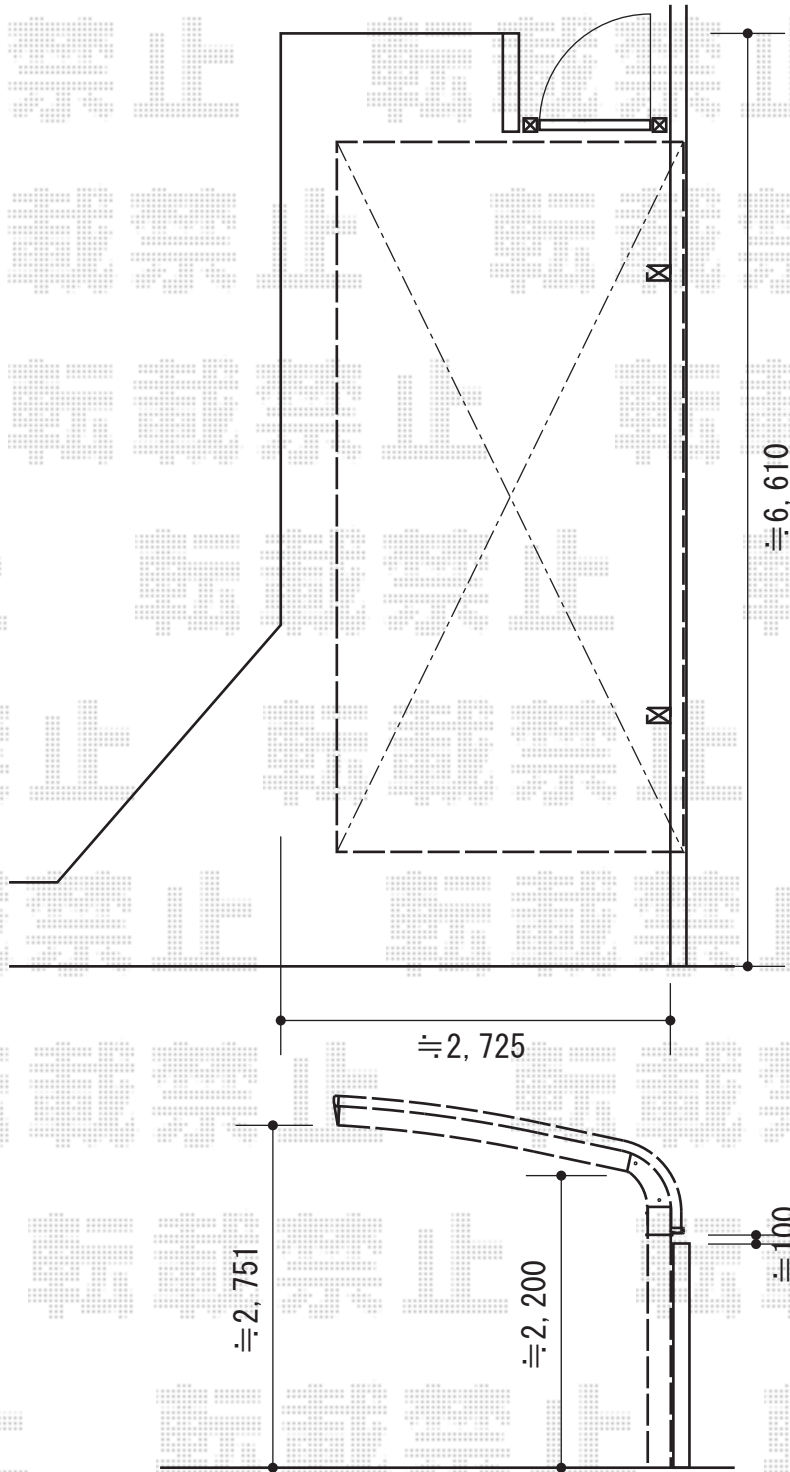

テールポートシグマIII 積雪～30cm対応

トステム テールポートシグマIII 積雪～30cm対応
幅=2,400mm
奥行=4,980mm
色：シャイングレー
屋根材：熱線吸収アクアポリカーボネート
（ライトブルー）
柱仕様：ロング柱23仕様（有効高 約2,300mm）

現場状況や作図制限により概略図の内容と多少の違いが生じることがございます。
施工時は、現場優先とさせて頂きたく思いますので、お立会い頂き、
最終のご指示のほど、何卒、宜しくお願い致します。