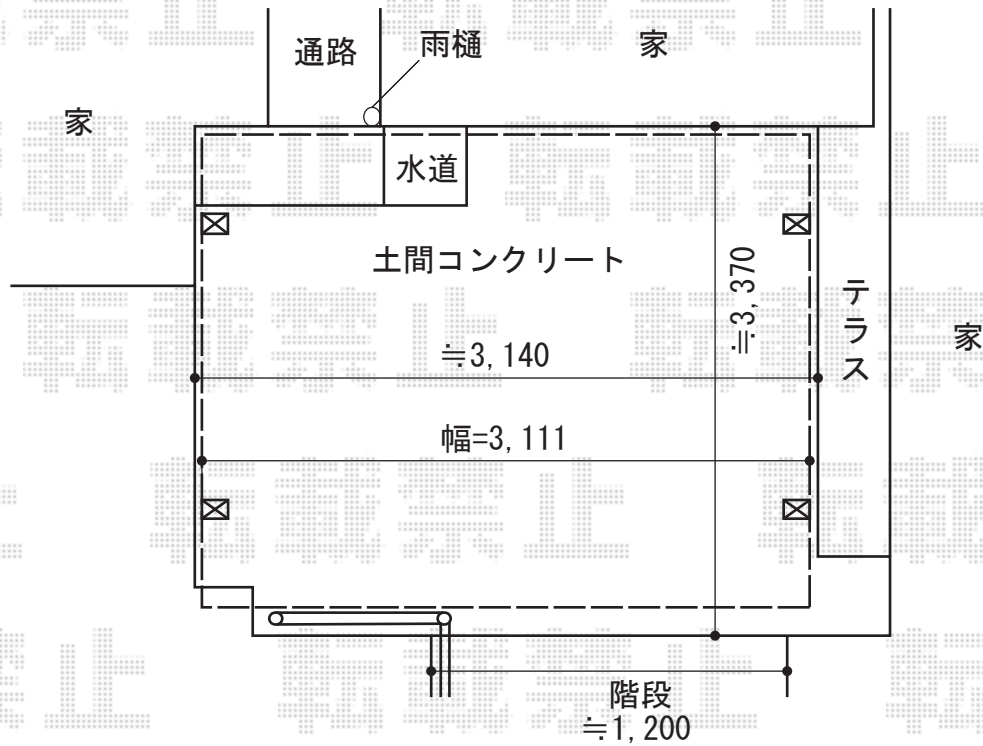

ジーポートneo Aタイプ 積雪～100cm対応

YKK AP ジーポートneo Aタイプ 積雪～100cm対応
幅=3,111mm
奥行=5,456mm
色：プラチナステン
屋根材：スチール折板（ペフ無）
柱仕様：角柱/標準柱仕様（有効高 約2355mm）
横材：無し

現場状況や作図制限により概略図の内容と多少の違いが生じることがございます。
施工時は、現場優先とさせていただきますので、お会い頂き、
最終のご指示のほど、何卒、宜しくお願い致します。