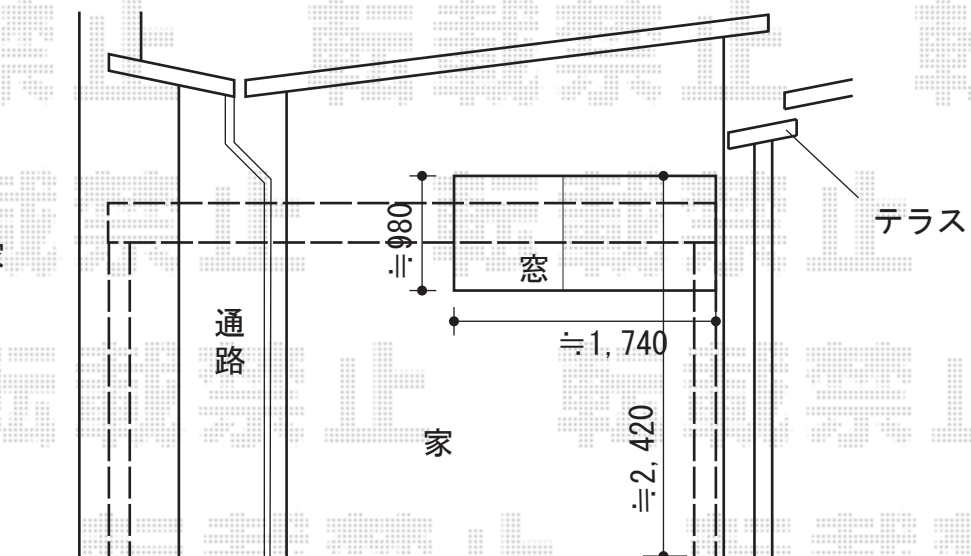

ジーポートneo Aタイプ 積雪～100cm対応

YKK AP ジーポートneo Aタイプ 積雪～100cm対応
幅=3,111mm
奥行=5,456mm
色：プラチナステン
屋根材：スチール折板（ペフ無）
柱仕様：角柱/標準柱仕様（有効高 約2355mm）
横材：無し

現場状況や作図制限により概略図の内容と多少の違いが生じることがございます。
施工時は、現場優先とさせていただきますので、お会い頂き、
最終のご指示のほど、何卒、宜しくお願い致します。