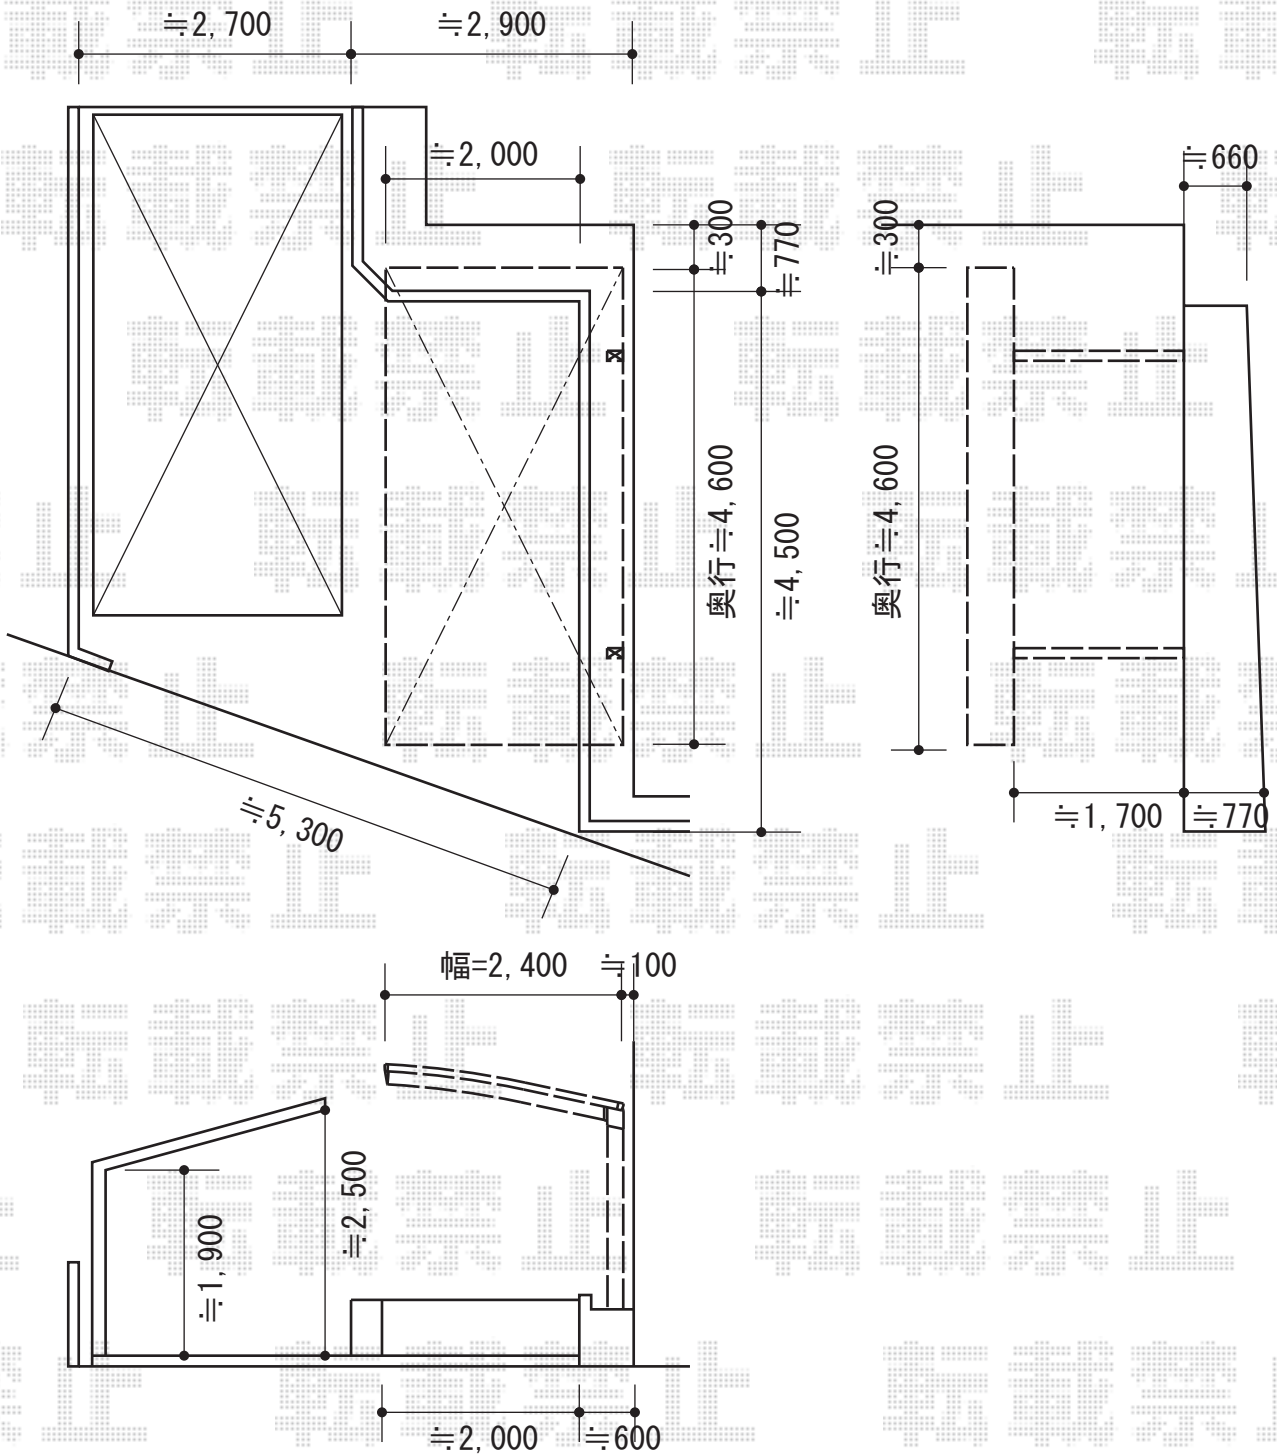

プレシオスポート 積雪～20cm対応

Value Select プレシオスポート 積雪～20cm対応
 幅=2,400mm
 奥行=5,052mm
 色：ノーブルステン
 屋根材：ポリカーボネート（スカイブルー）
 柱仕様：標準柱仕様（有効高 約1,800mm）

現場状況や作図制限により概略図の内容と多少の違いが生じることがございます。
 施工時は、現場優先とさせて頂きたく思いますので、お立会い頂き、
 最終のご指示のほど、何卒、宜しくお願い致します。