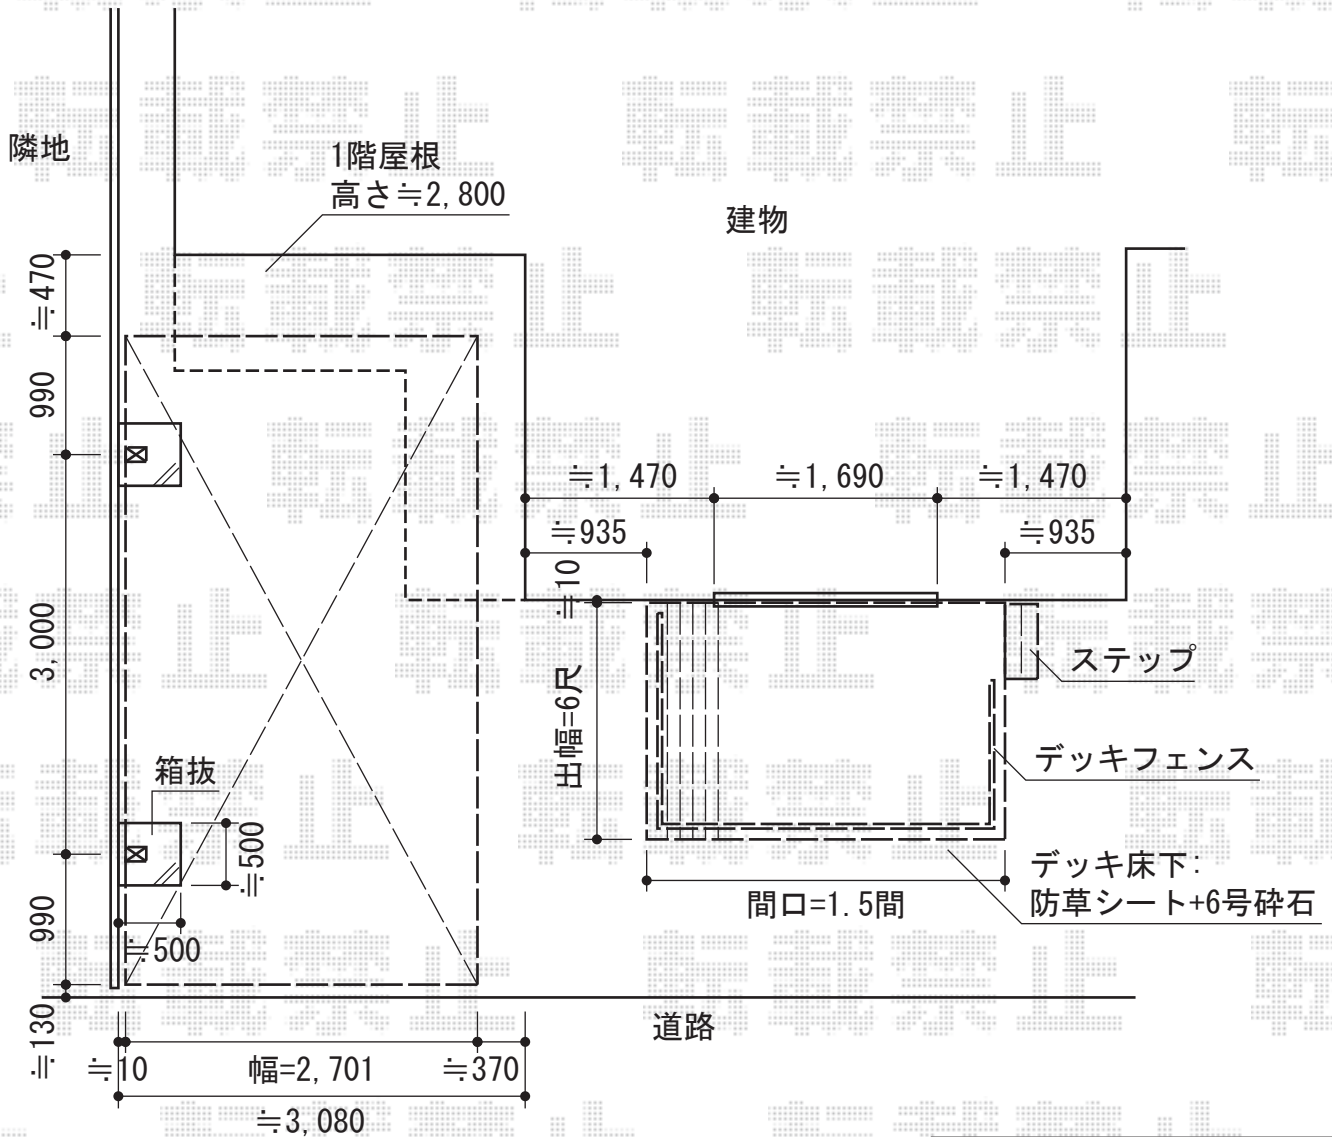

カーポート・ウッドデッキ

トステム カーポートシグマIII 積雪~30cm対応
幅=2,701mm
奥行=4,980mm
色：ホワイト
屋根材：熱線吸収アクアポリカーボネート（ライトブルー）
柱仕様：標準柱仕様（有効高 約1,800mm）

トステム リコステージII 単体
間口=1.5間（2,760mm）
出幅=6尺（1,833mm）
色：ダークブラウン
床板：標準/縦張り
幕板：幕板A（厚タイプ）
束柱：束柱B（400~550mm）

トステム デッキフェンス フラットラチス（粗目）
本体1枚（W×H）=（1,200×800mm）×3
本体1枚（W×H）=（750×800mm）×2
主柱：T-8×6
色：ダークブラウン

トステム ステップ2段
色：ダークブラウン

現場状況や作図制限により概略図の内容と多少の違いが生じることがございます。
施工時は、現場優先とさせていただきますので、お立会い頂き、
最終のご指示のほど、何卒、宜しくお願い致します。