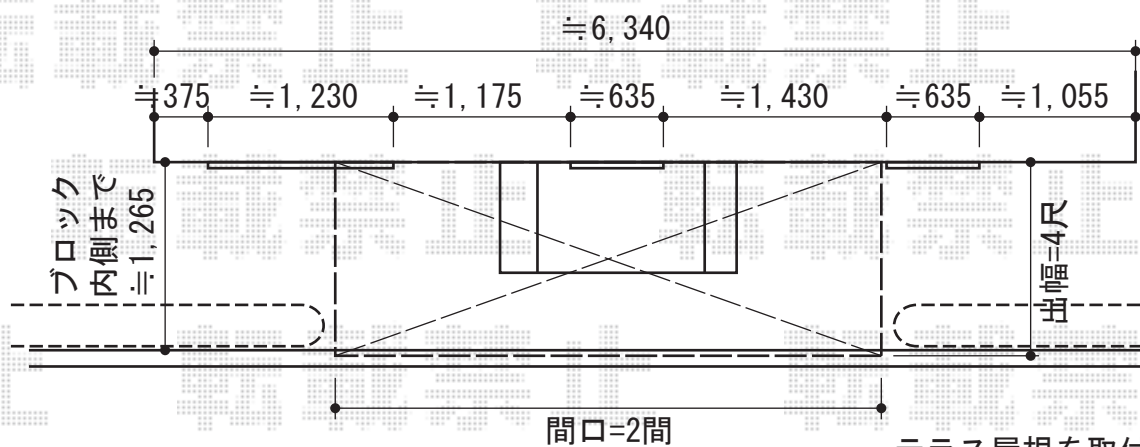

ライザーテラスII R型 テラスタイプ 単体 積雪～20cm対応

テラス屋根を取付範囲の植木
撤去・処分致します

トステム ライザーテラスII R型 テラスタイプ 単体 積雪～20cm対応
 間口=関東間2.0間 (柱芯々3,440mm 屋根幅3,660mm)
 出幅=4尺 (1,185mm)
 色：シャイングレー
 屋根材：ポリカーボネート (クリアマット/すりガラス調)
 柱仕様：柱位置固定タイプ (柱2本)/長尺
 施工方法：上止め仕様
 オプション：前面スクリーン2段/前面スクリーンふさぎ材 (ポリカーボネート：クリアマット)