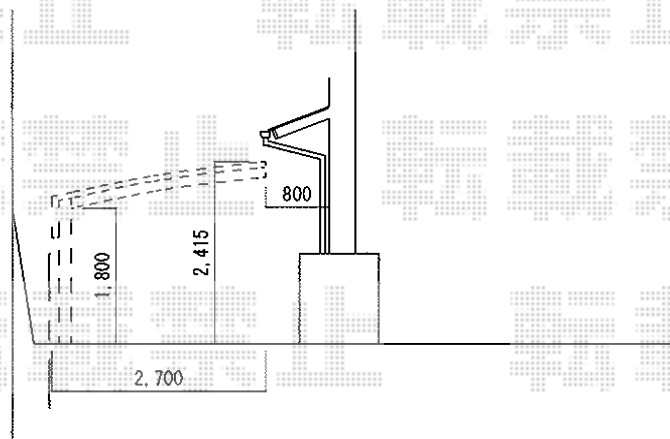

YKK AP エクスライン門扉3型 両開き親子門柱仕様
 本体1枚 (W×H) =400mm・800mm×1,200mm
 色：プラチナステン
 錠：ハンドル錠E8型
 開き：内開き

トステム テールポートシグマIII 積雪～30cm対応
 幅=2,700mm
 奥行=4,980mm
 色：シャイングレー
 屋根材：熱線吸収ポリカーボネート (ライトブルーマット調)
 柱仕様：標準柱仕様 (有効高 約1,800mm)