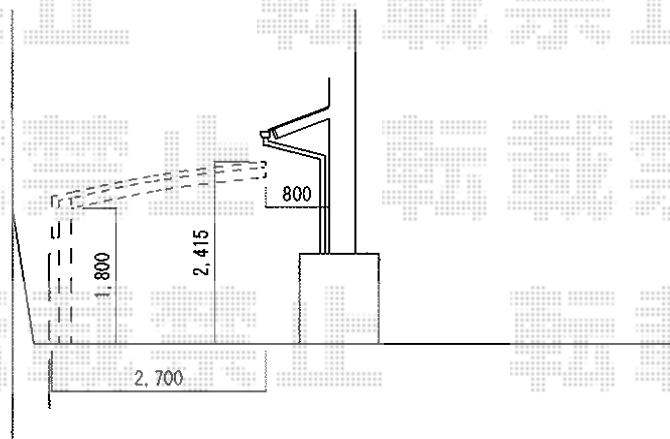

YKK AP エクスライン門扉3型 両開き親子門柱仕様
 本体1枚 (W×H) =400mm・800mm×1,200mm
 色：プラチナステン
 錠：ハンドル錠E8型
 開き：内開き

トステム テールポートシグマIII 積雪~30cm対応
 幅=2,700mm
 奥行=4,980mm
 色：シャイングレー
 屋根材：熱線吸収ポリカーボネート (ライトブルーマット調)
 柱仕様：標準柱仕様 (有効高 約1,800mm)