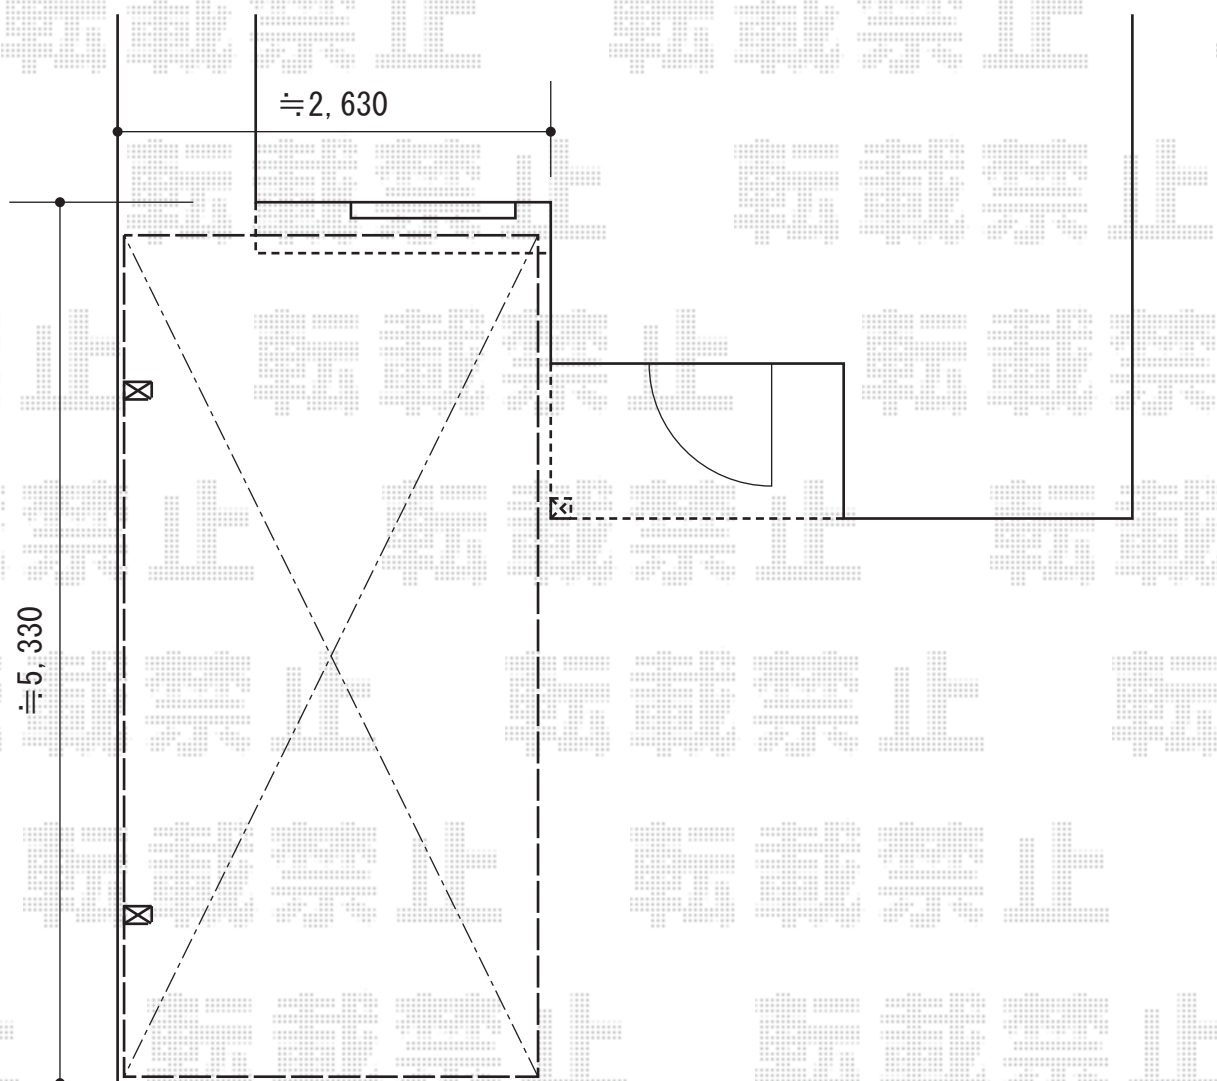

# カーブポートシグマIII 積雪～30cm対応

トステム カーブポートシグマIII 積雪～30cm対応  
幅=2,701mm  
奥行=4,980mm  
色：ブラック  
屋根材：ポリカーボネート（ブラウン）  
柱仕様：ロング柱23仕様（有効高 約2,300mm）

現場状況や作図制限により概略図の内容と多少の違いが生じることがございます。  
施工時は、現場優先とさせて頂きたく思いますので、お立会い頂き、  
最終のご指示のほど、何卒、宜しくお願い致します。