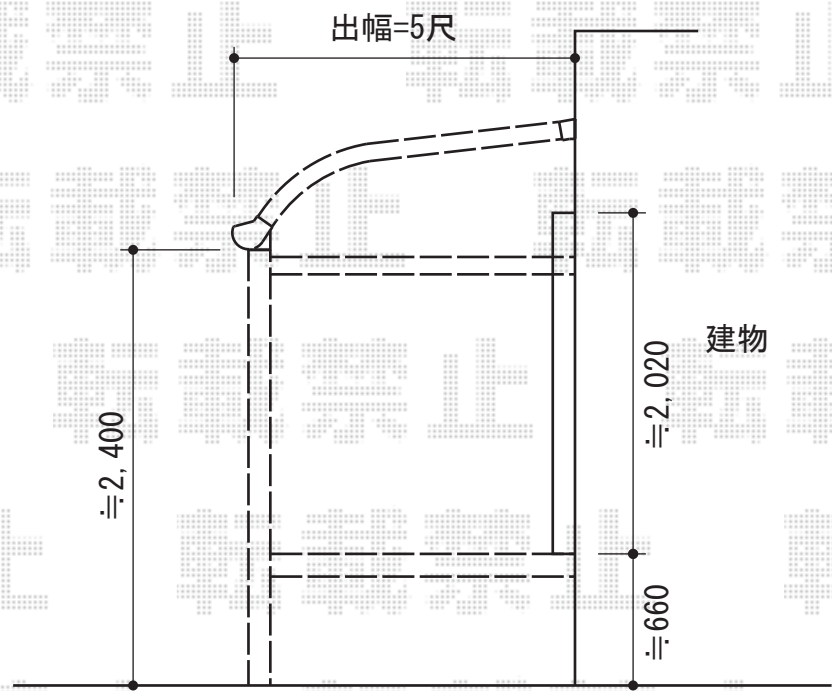

ほせるんですII R型 床納まり(高床) ランマ無 積雪~20cm対応

※イメージ図

トステム ほせるんですII R型 床納まり(高床) ランマ無 積雪~20cm対応
 寸法=関東間1.5間 (2,730mm) × 5尺 (1,485mm)
 正面ユニット: テラス (4枚建) ・網戸
 側面ユニット: [両側面]FIX
 色: シャイングレー
 屋根材: ポリカーボネート (クリアマット/すりガラス調)
 床材: 塩ビデッキボード (グレー)
 オプション: 吊り下げ物干し 標準 2本入

現場状況や作図制限により概略図の内容と多少の違いが生じることがございます。
 施工時は、現場優先とさせて頂きたく思いますので、お立会い頂き、
 最終のご指示のほど、何卒、宜しくお願い致します。