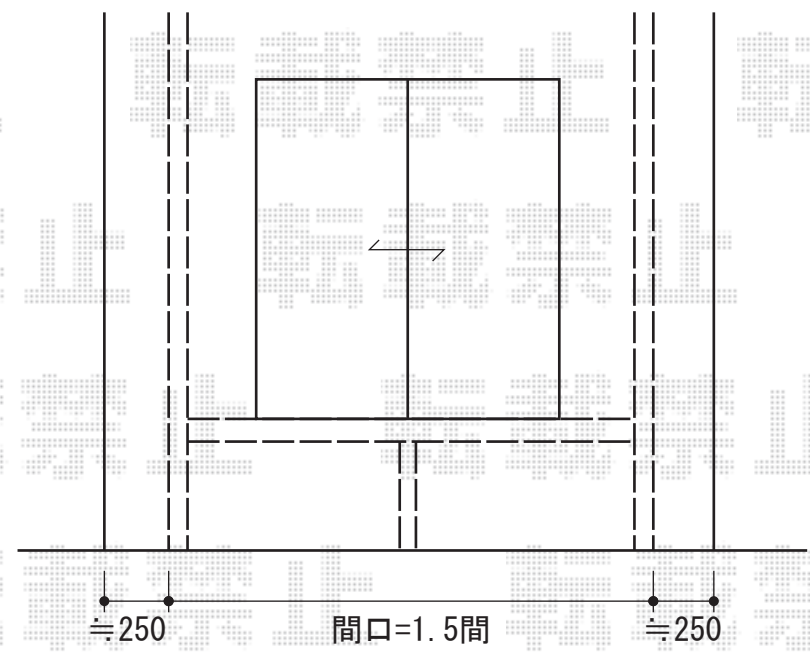

ほせるんですII R型 床納まり(高床) ランマ無 積雪~20cm対応

※イメージ図

トステム ほせるんですII R型 床納まり(高床) ランマ無 積雪~20cm対応
 寸法=関東間1.5間 (2,730mm) × 5尺 (1,485mm)
 正面ユニット: テラス (4枚建) ・網戸
 側面ユニット: [両側面]FIX
 色: シャイングレー
 屋根材: ポリカーボネート (クリアマット/すりガラス調)
 床材: 塩ビデッキボード (グレー)
 オプション: 吊り下げ物干し 標準 2本入

現場状況や作図制限により概略図の内容と多少の違いが生じることがございます。
 施工時は、現場優先とさせて頂きたく思いますので、お立会い頂き、
 最終のご指示のほど、何卒、宜しくお願い致します。