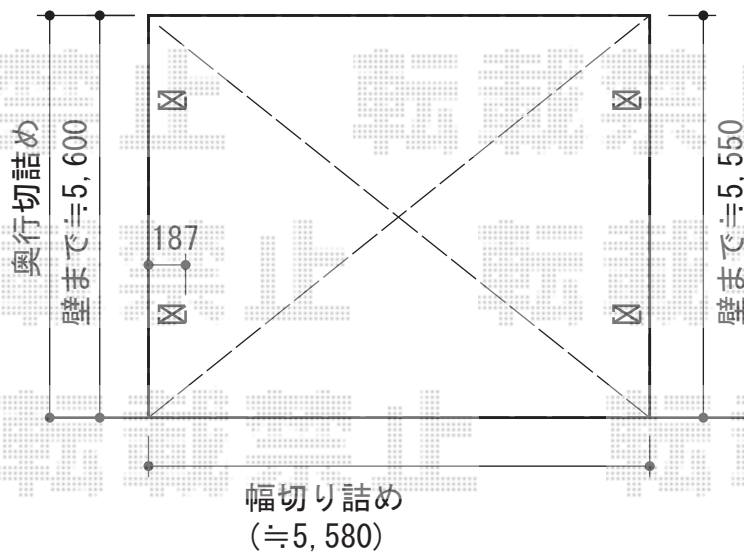

アーキデュオ プレミアムワイド マテリアルカラー 積雪～20cm対応

TOEX アーキデュオ プレミアムワイド マテリアルカラー 積雪～20cm対応  
幅=6,028mm  
奥行=5,762mm  
色：シャイングレー + 柿渋  
屋根材：熱線吸収ポリカーボネート（クリアブルーS・すりガラス調）  
柱仕様：ロング柱仕様（有効高 約2,487mm）

TOEX ソーラーセンサーライト×2  
ライト部寸法：W52×L340mm×H37mm  
ソーラーパネル部寸法：W192×L150mm×H227mm

現場状況や作図制限により概略図の内容と多少の違いが生じることがございます。  
施工時は、現場優先とさせて頂きたく思いますので、お立会い頂き、  
最終のご指示のほど、何卒、宜しくお願い致します。

EX-SHOP  
HTTP://WWW.EX-SHOP.NET

担当：高倉