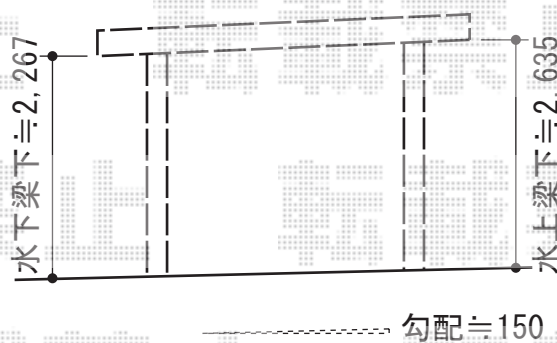

アーキデュオ プレミアムワイド マテリアルカラー 積雪～20cm対応

TOEX アーキデュオ プレミアムワイド マテリアルカラー 積雪～20cm対応  
幅=6,028mm  
奥行=5,762mm  
色：シャイングレー + 柿渋  
屋根材：熱線吸収ポリカーボネート（クリアブルーS・すりガラス調）  
柱仕様：ロング柱仕様（有効高 約2,487mm）

TOEX ソーラーセンサーライト×2  
ライト部寸法：W52×L340mm×H37mm  
ソーラーパネル部寸法：W192×L150mm×H227mm

現場状況や作図制限により概略図の内容と多少の違いが生じることがございます。  
施工時は、現場優先とさせて頂きたく思いますので、お立会い頂き、  
最終のご指示のほど、何卒、宜しくお願い致します。

EX-SHOP  
HTTP://WWW.EX-SHOP.NET

担当：高倉