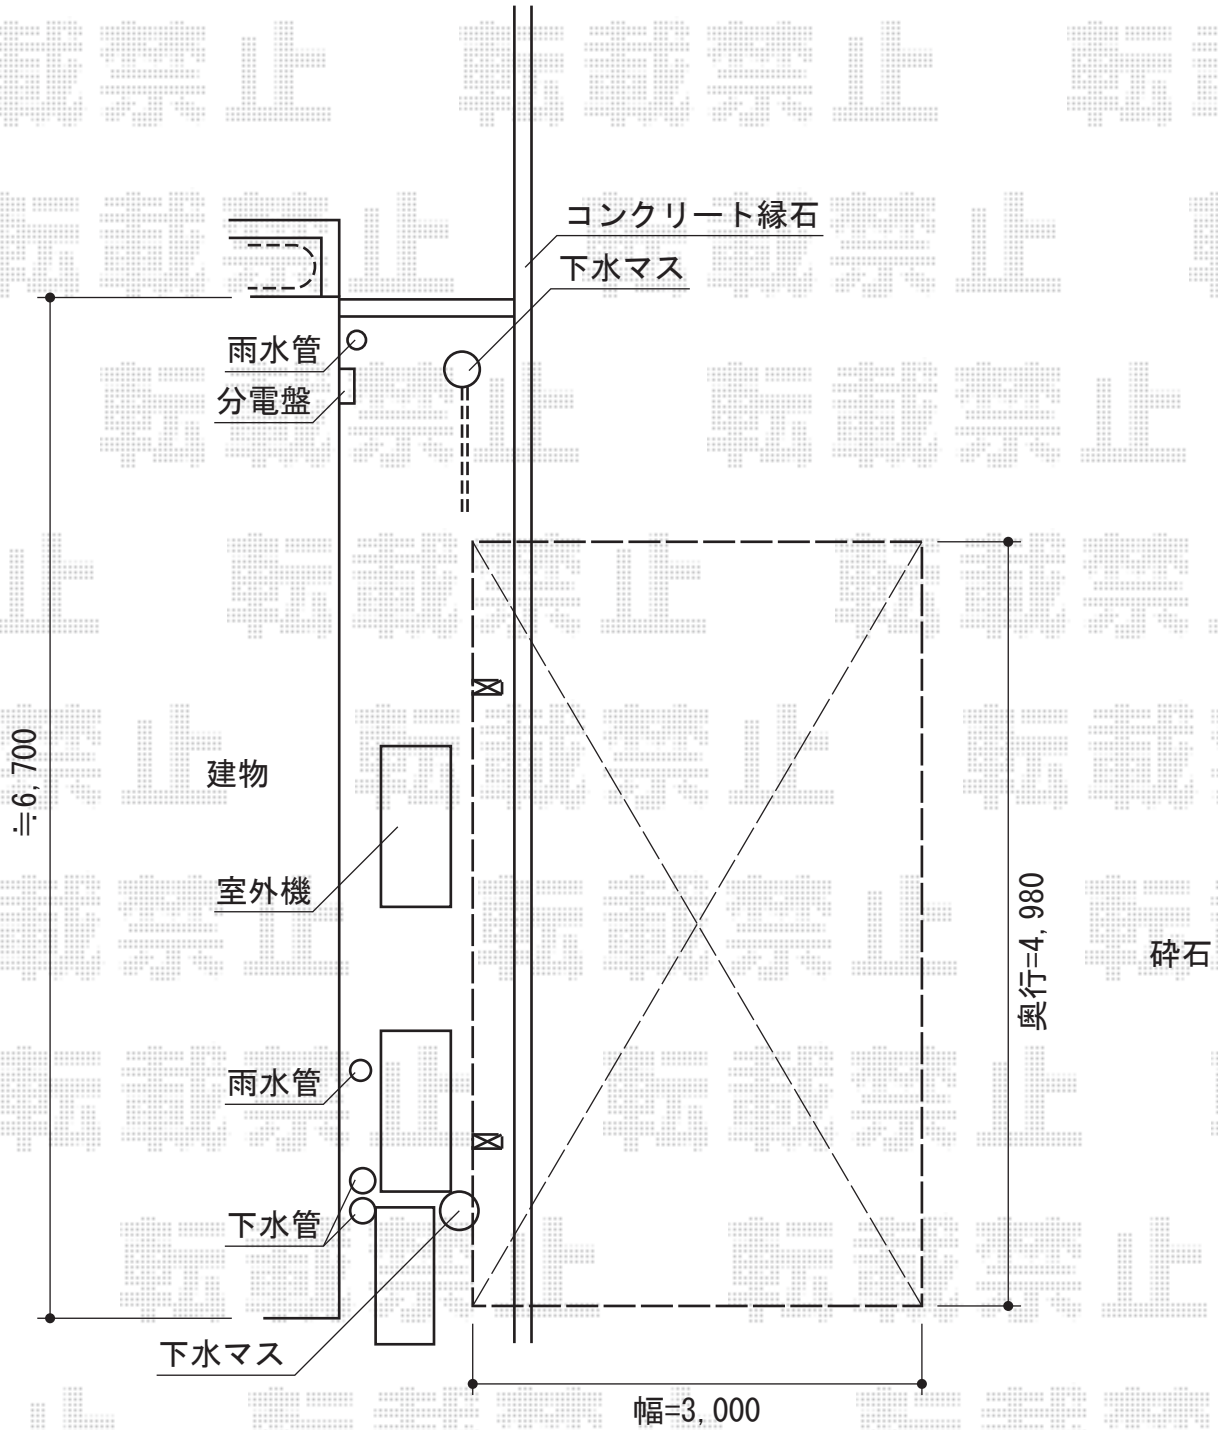

# カーブポートシグマIII 積雪～30cm対応

トステム カーブポートシグマIII 積雪～30cm対応  
幅=3,000mm  
奥行=4,980mm  
色：シャイングレー  
屋根材：ポリカーボネート（ブラウン）  
柱仕様：ロング柱23仕様（有効高 約2,300mm）

現場状況や作図制限により概略図の内容と多少の違いが生じることがございます。  
施工時は、現場優先とさせて頂きたく思いますので、お立会い頂き、  
最終のご指示のほど、何卒、宜しくお願い致します。