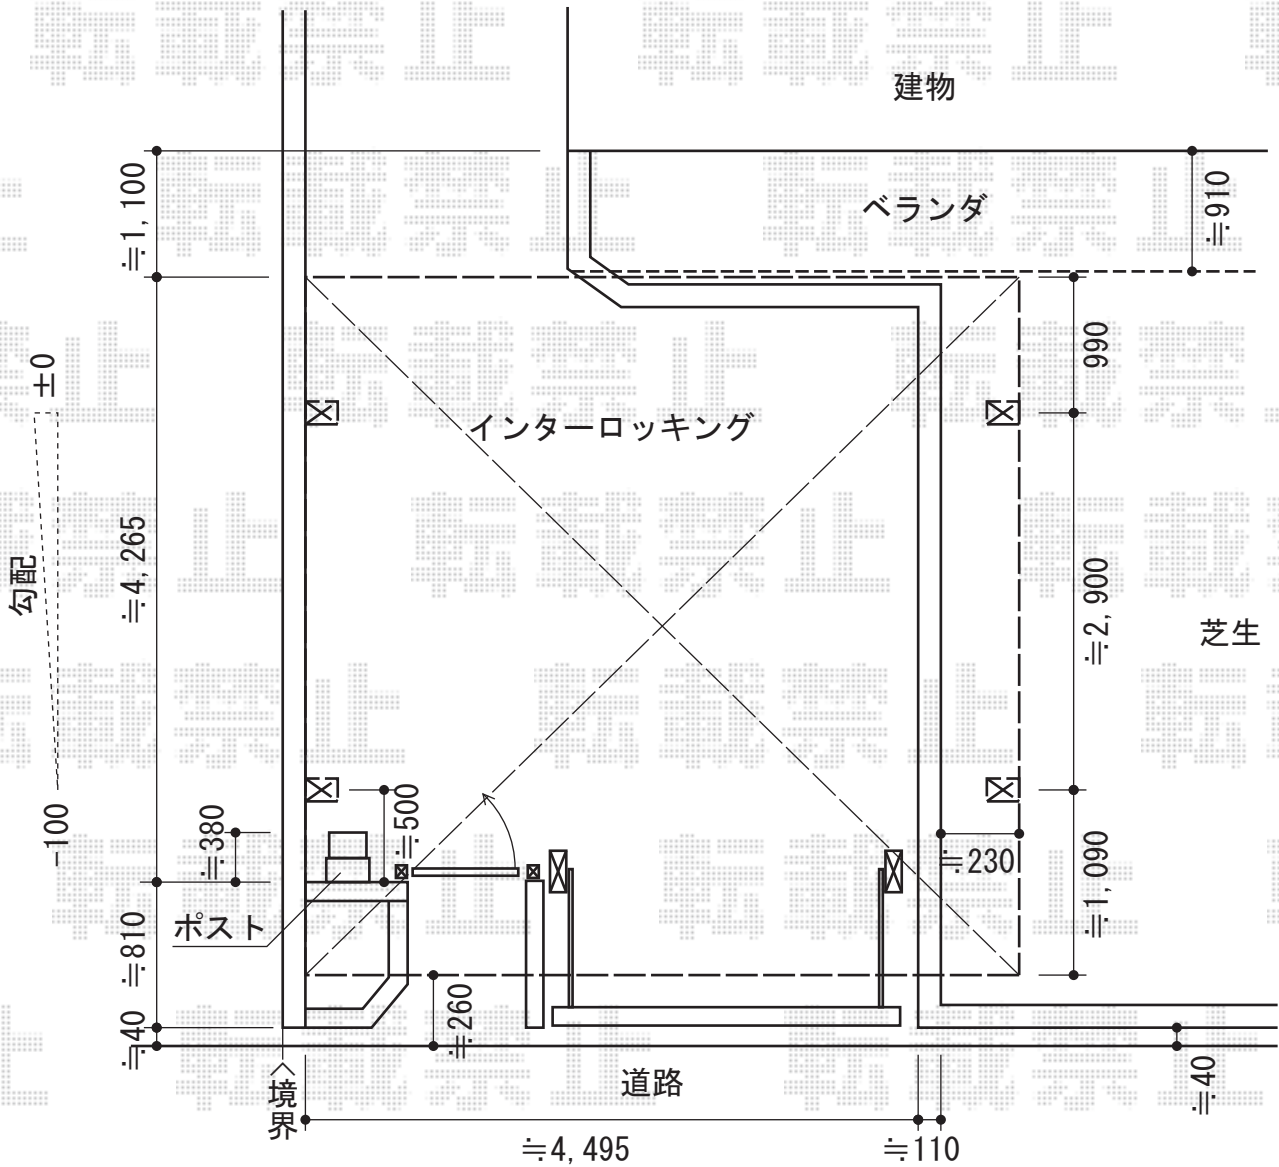

カーブポートシグマIII ワイド 積雪～30cm対応

トステム カーブポートシグマIII ワイド 積雪～30cm対応
 幅=4,837mm
 奥行=4,980mm
 色：シャイングレー
 屋根材：ポリカーボネート（ブルースモーク）
 柱仕様：ロング柱23仕様（有効高 約2,300mm）

現場状況や作図制限により概略図の内容と多少の違いが生じることがございます。
 施工時は、現場優先とさせて頂きたく思いますので、お立会い頂き、
 最終のご指示のほど、何卒、宜しくお願い致します。